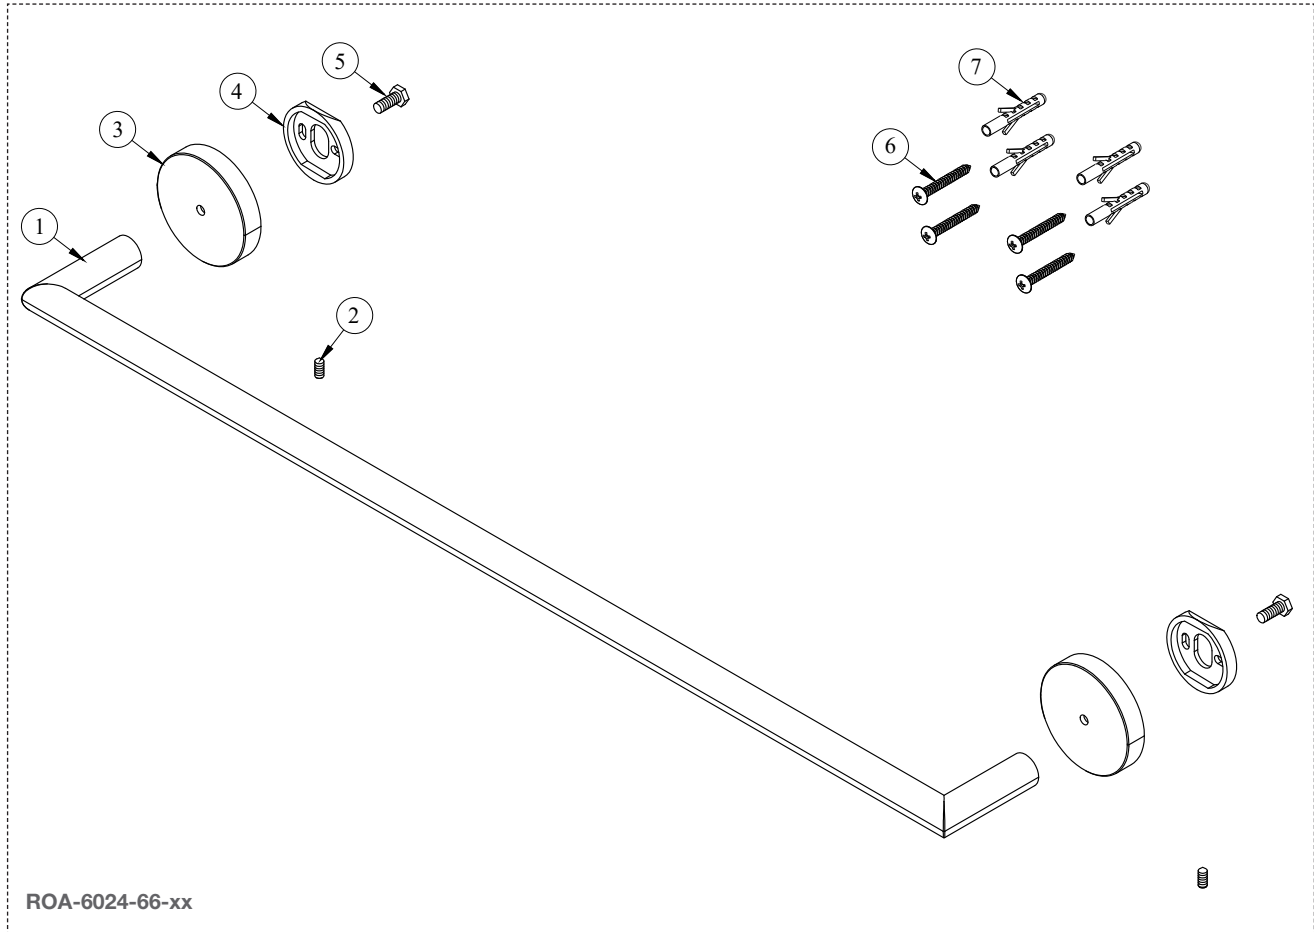

BARIL

STYLE X FONCTION

Vue Explosée / Exploded View

A66-6024-00-xx

Date : 2022-08-10

Version : A0

CE DOCUMENT CONTIENT DES INFORMATIONS CONFIDENTIELLES ET DE PROPRIÉTÉ INTELLECTUELLE. IL NE PEUT ÊTRE REPRODUIT, DIVULGUÉ À DES TIERS OU UTILISÉ SANS AUTHORISATION ÉCRITE PRÉALABLE.
THIS DOCUMENT CONTAINS CONFIDENTIAL AND PROPRIETARY INFORMATION. IT MAY NOT BE REPRODUCED, DISCLOSED TO OTHERS OR USED WITHOUT PRIOR WRITTEN PERMISSION.