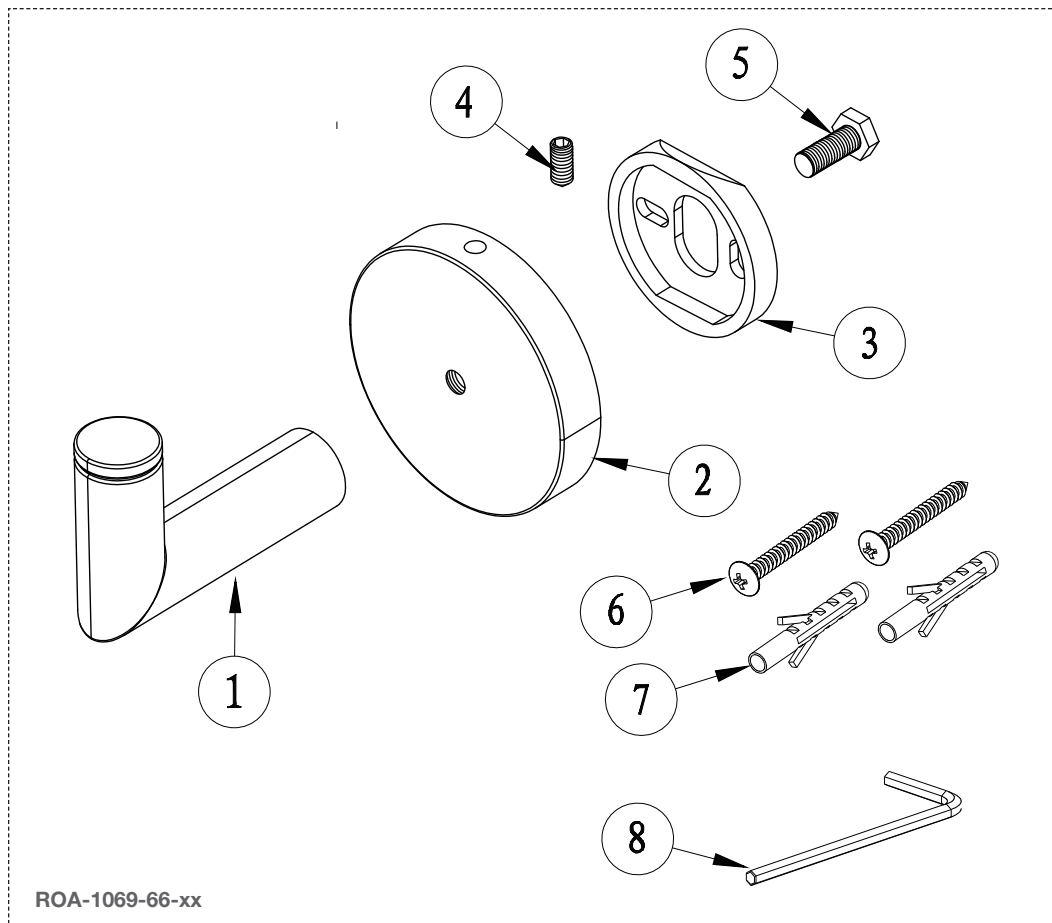

BARIL

STYLE X FONCTION

Vue Explosée / Exploded View

A66-1069-01-xx

Date : 2022-08-10

Version : A0

CE DOCUMENT CONTIENT DES INFORMATIONS CONFIDENTIELLES ET DE PROPRIÉTÉ INTELLECTUELLE. IL NE PEUT ÊTRE REPRODUIT, DIVULGUÉ À DES TIERS OU UTILISÉ SANS AUTHORISATION ÉCRITE PRÉALABLE.
THIS DOCUMENT CONTAINS CONFIDENTIAL AND PROPRIETARY INFORMATION. IT MAY NOT BE REPRODUCED, DISCLOSED TO OTHERS OR USED WITHOUT PRIOR WRITTEN PERMISSION.