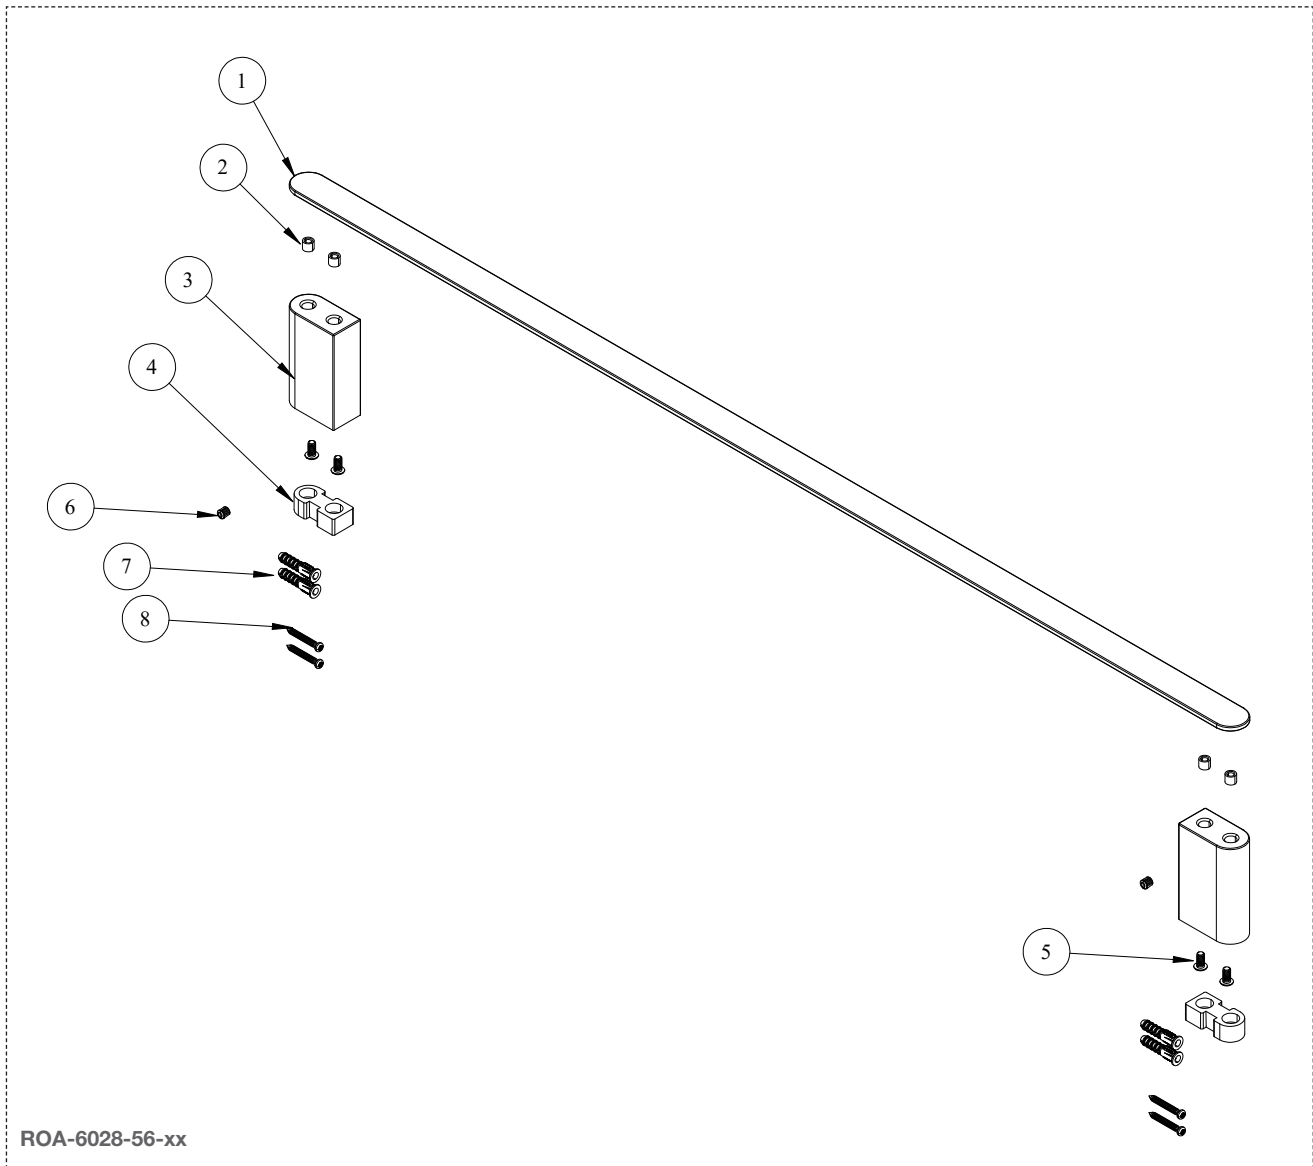

BARIL

STYLE X FONCTION

Vue Explosée / Exploded View

A56-6028-00-xx

ROA-6028-56-xx

Date : 2022-08-10

Version : A0

CE DOCUMENT CONTIENT DES INFORMATIONS CONFIDENTIELLES ET DE PROPRIÉTÉ INTELLECTUELLE. IL NE PEUT ÊTRE REPRODUIT, DIVULGUÉ À DES TIERS OU UTILISÉ SANS AUTHORISATION ÉCRITE PRÉALABLE.
THIS DOCUMENT CONTAINS CONFIDENTIAL AND PROPRIETARY INFORMATION. IT MAY NOT BE REPRODUCED, DISCLOSED TO OTHERS OR USED WITHOUT PRIOR WRITTEN PERMISSION.