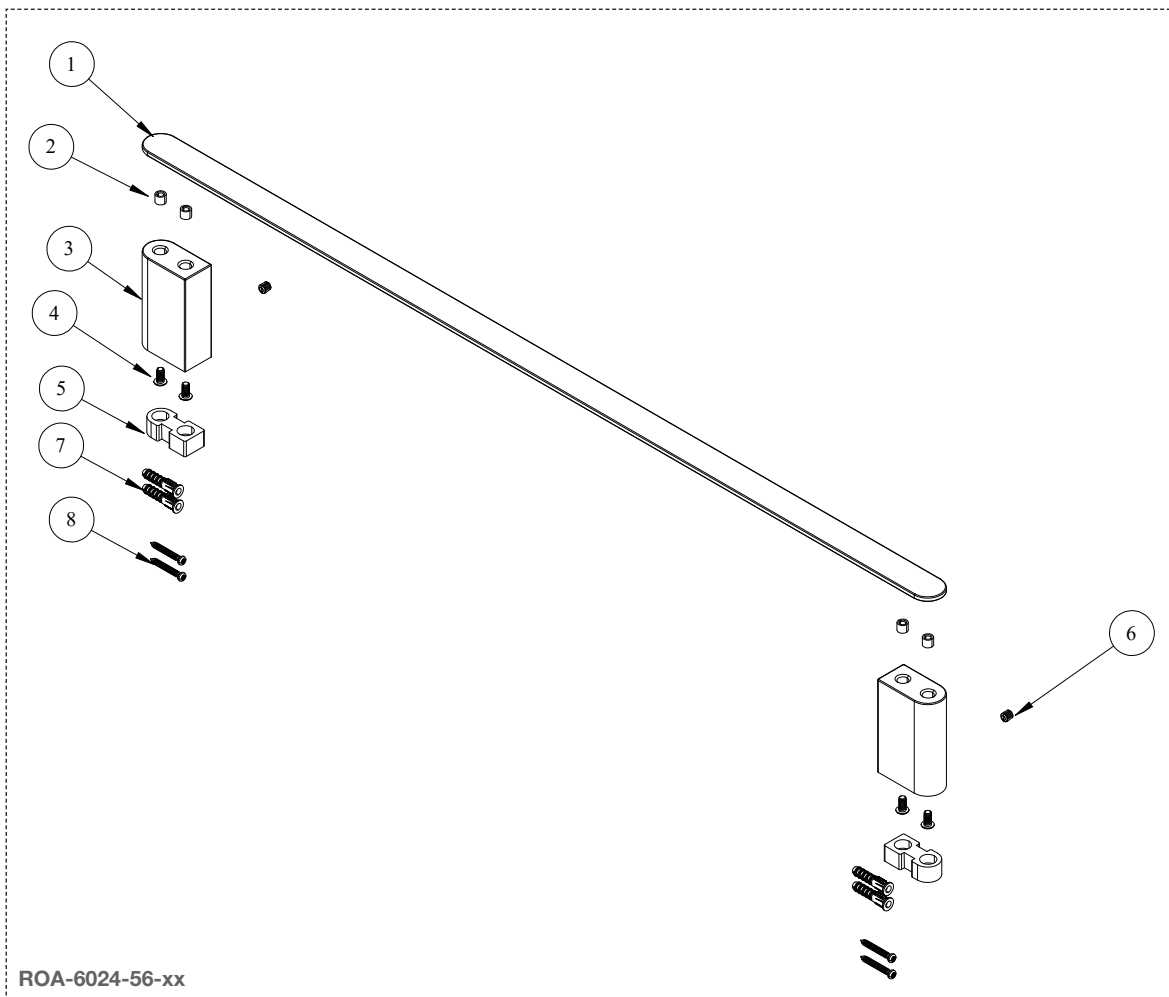

# BARIL

STYLE X FONCTION

Vue Explosée / Exploded View

A56-6024-00-xx

Date : 2022-08-10

Version : A0

CE DOCUMENT CONTIENT DES INFORMATIONS CONFIDENTIELLES ET DE PROPRIÉTÉ INTELLECTUELLE. IL NE PEUT ÊTRE REPRODUIT, DIVULGUÉ À DES TIERS OU UTILISÉ SANS AUTHORIZATION ÉCRITE PRÉALABLE.  
THIS DOCUMENT CONTAINS CONFIDENTIAL AND PROPRIETARY INFORMATION. IT MAY NOT BE REPRODUCED, DISCLOSED TO OTHERS OR USED WITHOUT PRIOR WRITTEN PERMISSION.