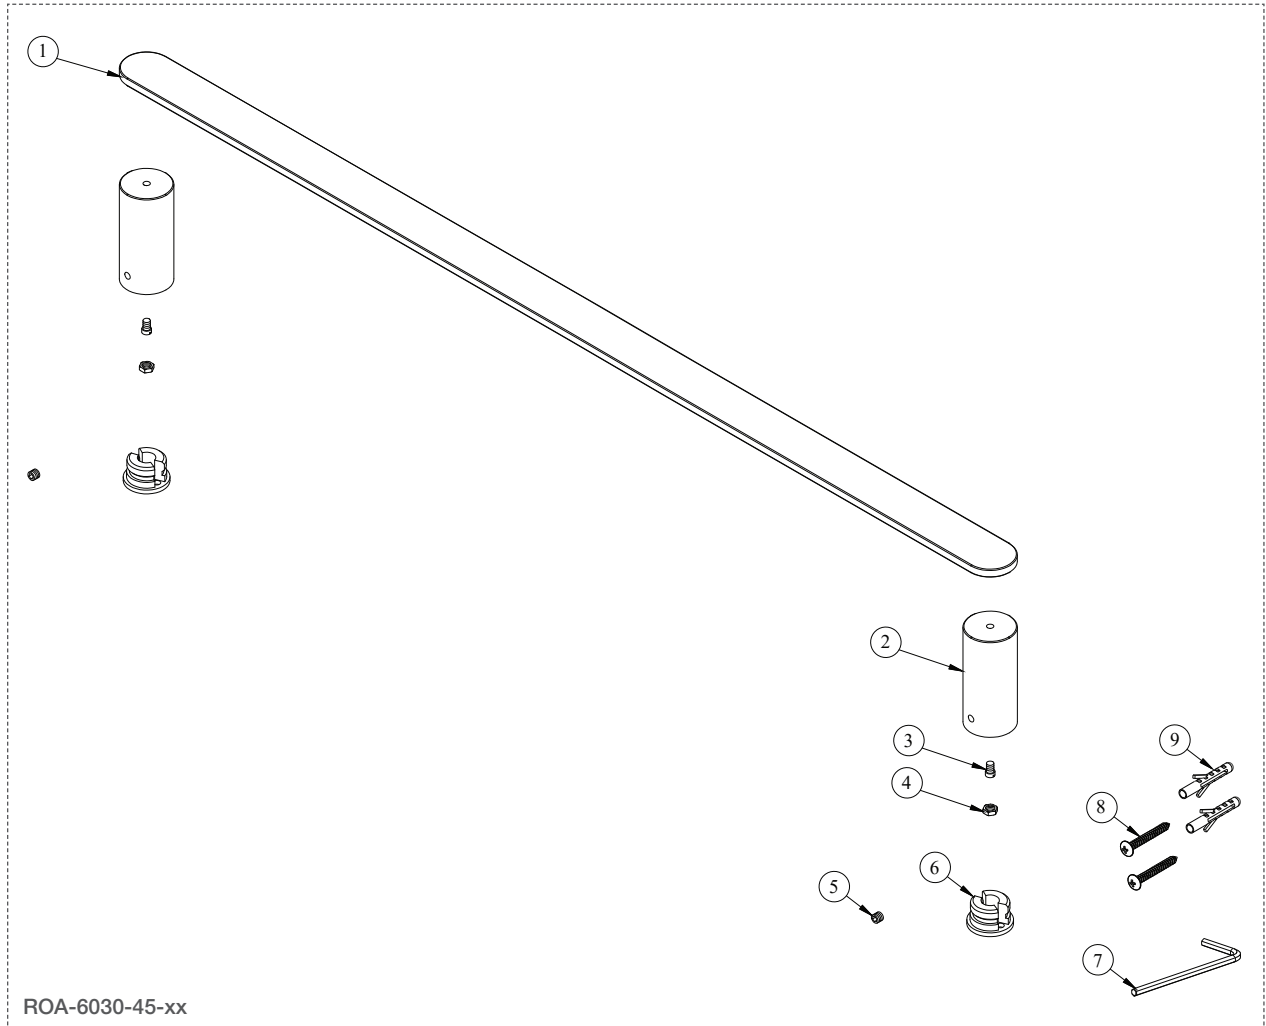

# BARIL

STYLE X FONCTION

Vue Explosée / Exploded View

A04-6030-00-xx

Date : 2022-11-22

Version : A0

CE DOCUMENT CONTIENT DES INFORMATIONS CONFIDENTIELLES ET DE PROPRIÉTÉ INTELLECTUELLE. IL NE PEUT ÊTRE REPRODUIT, DIVULGUÉ À DES TIERS OU UTILISÉ SANS AUTHORISATION ÉCRITE PRÉALABLE.  
THIS DOCUMENT CONTAINS CONFIDENTIAL AND PROPRIETARY INFORMATION. IT MAY NOT BE REPRODUCED, DISCLOSED TO OTHERS OR USED WITHOUT PRIOR WRITTEN PERMISSION.