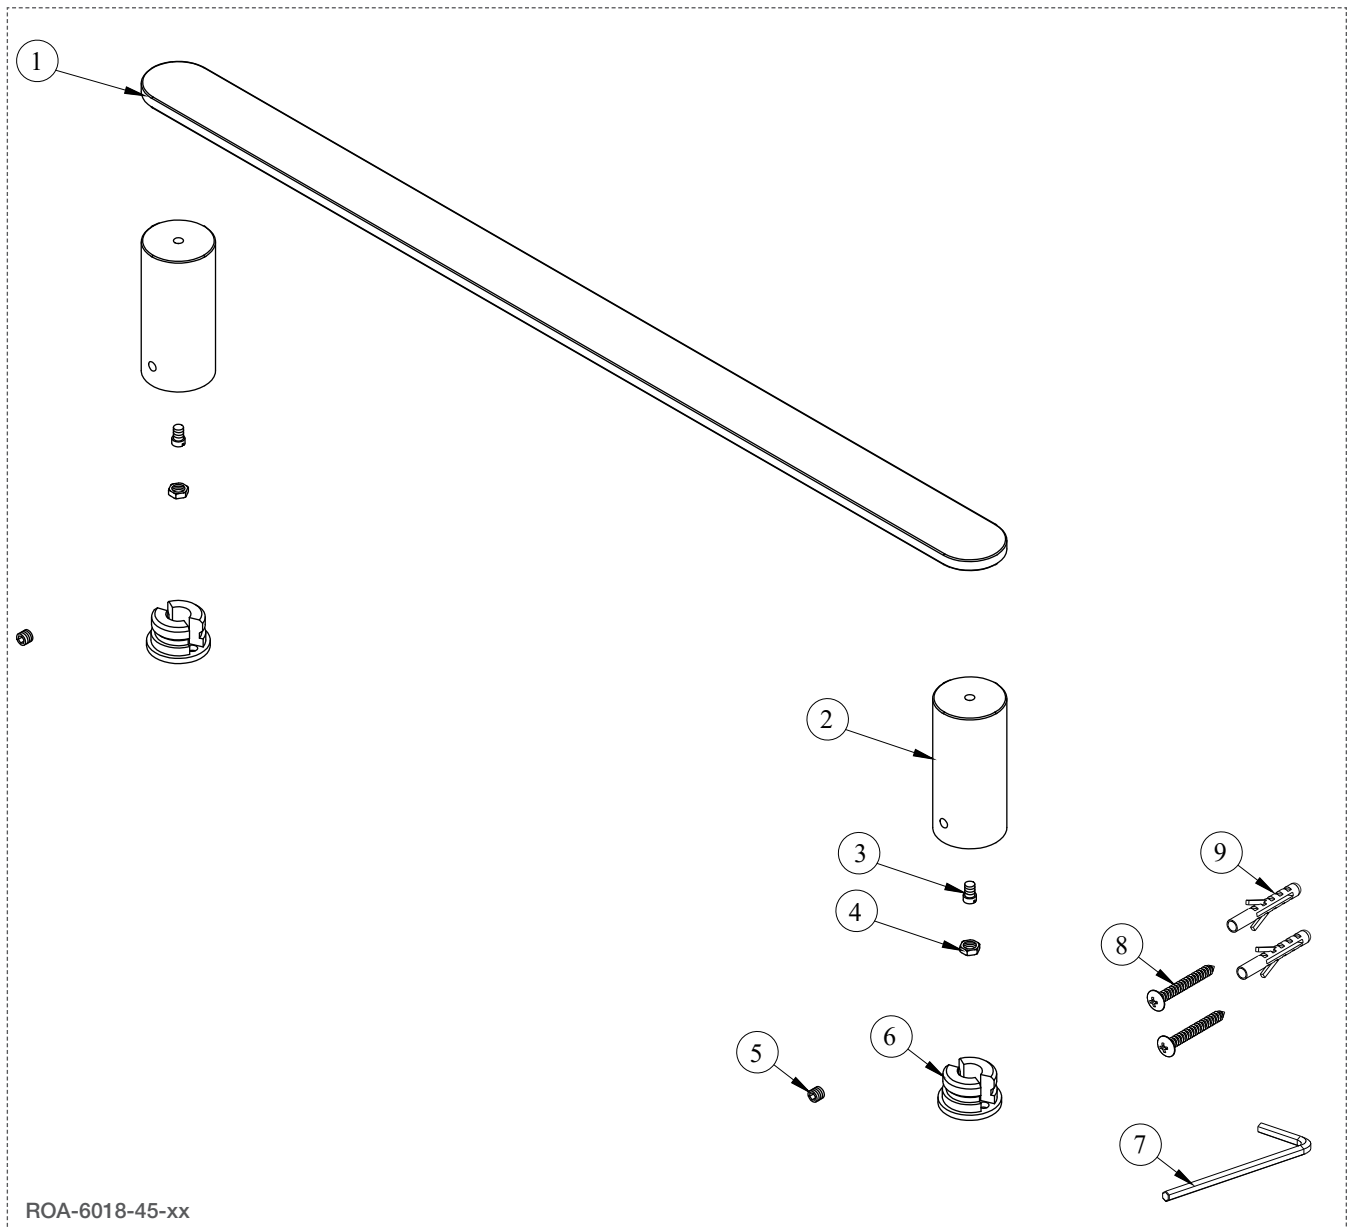

# BARIL

STYLE X FONCTION

Vue Explosée / Exploded View

A04-6018-00-xx

ROA-6018-45-xx

Date : 2022-11-18

Version : A0

CE DOCUMENT CONTIENT DES INFORMATIONS CONFIDENTIELLES ET DE PROPRIÉTÉ INTELLECTUELLE. IL NE PEUT ÊTRE REPRODUIT, DIVULGUÉ À DES TIERS OU UTILISÉ SANS AUTHORIZATION ÉCRITE PRÉALABLE.  
THIS DOCUMENT CONTAINS CONFIDENTIAL AND PROPRIETARY INFORMATION. IT MAY NOT BE REPRODUCED, DISCLOSED TO OTHERS OR USED WITHOUT PRIOR WRITTEN PERMISSION.