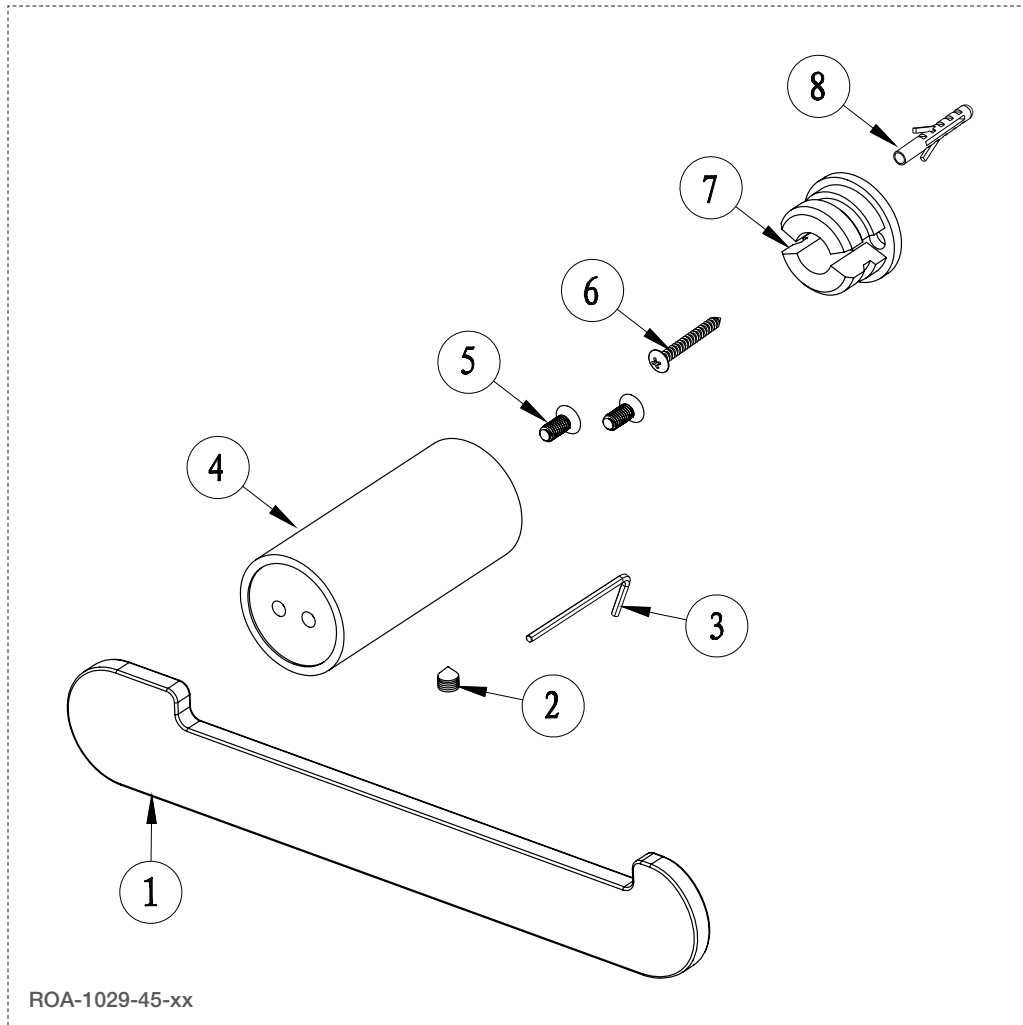

BARIL

STYLE X FONCTION

Vue Explosée / Exploded View

A04-1029-00-xx

Date : 2022-08-10

Version : A0

CE DOCUMENT CONTIENT DES INFORMATIONS CONFIDENTIELLES ET DE PROPRIÉTÉ INTELLECTUELLE. IL NE PEUT ÊTRE REPRODUIT, DIVULGUÉ À DES TIERS OU UTILISÉ SANS AUTHORISATION ÉCRITE PRÉALABLE.
THIS DOCUMENT CONTAINS CONFIDENTIAL AND PROPRIETARY INFORMATION. IT MAY NOT BE REPRODUCED, DISCLOSED TO OTHERS OR USED WITHOUT PRIOR WRITTEN PERMISSION.