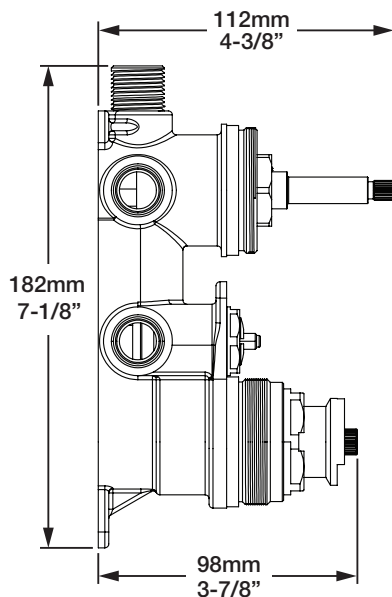

Inclus / Included

RVA-9531-00-B