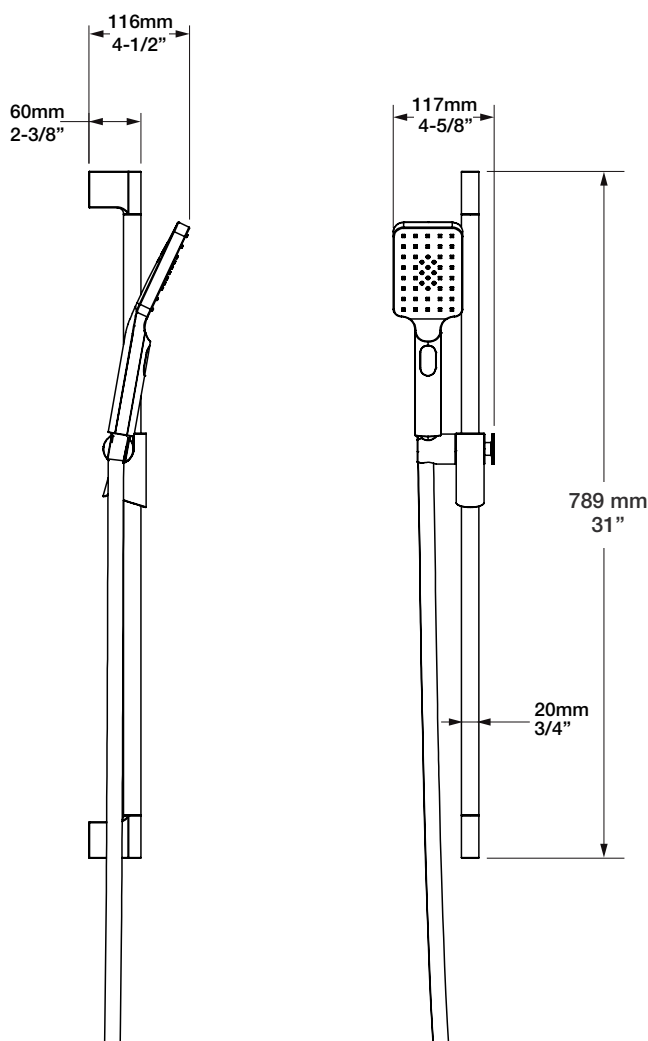

Perçage pour l'installation
Hole size for installation

Min: Ø 20mm (3/4")
Max: Ø 35mm (1-3/8")

BARIL

STYLE X FONCTION

Fiche Technique / Spec Sheet

TET-1208-01-xx

Description

- Tête de douche rectangulaire 12 x 8" anti-calcaire
- Tête mince en acier inoxydable poli
- *Rectangular 12 x 8" anti-limestone shower head*
- *Polished stainless steel thin shower head*

BARIL

STYLE X FONCTION

Fiche Technique / Spec Sheet

BRA-1612-66-xx

Description

- Bras de douche 16" avec rosace
- 16" shower arm with flange

Finis disponibles / Available finishes

- CC: Chrome / *Chrome*
- NN: Nickel brossé / *Brushed Nickel*
- KK: Noir mat / *Matte Black*
- KM: Noir titane / *Black Titanium*
- GG: Or / *Gold*
- **: Fini spécial / *Special finish*

BARIL

STYLE X FONCTION

Fiche Technique / Spec Sheet

DGL-2584-53-xx

Description

- Douche à glissière Petite 3 jets
- *Petite 3-spray sliding shower bar*

Finis disponibles / Available finishes

- CC: Chrome / *Chrome*
- NN: Nickel brossé / *Brushed Nickel*
- KK: Noir mat / *Matte Black*
- KM: Noir titane / *Black titanium*
- **: Fini spécial / *Special finish*
- GG: Or / *Gold*

Débit / Flow rate (pour option écologiques / for eco friendly options)

DGL-2584-53-xx	DGL-2584-53-xx-175	DGL-2584-53-xx-150
- 7,6 l/min - 80 psi - 2.0 gpm - 80 psi	- 6,6 l/min - 80 psi - 1.75 gpm - 80 psi	- 5,7 l/min - 80 psi - 1.5 gpm - 80 psi