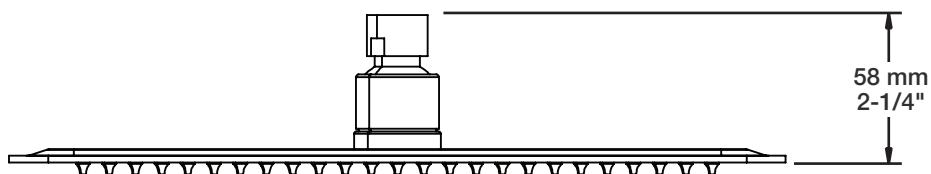

BARIL

STYLE X FONCTION

Fiche Technique / Spec Sheet

TET-1208-01-xx

Description

- Tête de douche rectangulaire 12 x 8" anti-calcaire
- Tête mince en acier inoxydable poli
- *Rectangular 12 x 8" anti-limestone shower head*
- *Polished stainless steel thin shower head*

Finis disponibles / Available finishes

- CC: Chrome / *Chrome*
- KK: Noir mat / *Matte Black*

Débit / Flow rate (pour option écologiques / for eco friendly options)

TET-1208-01-xx	TET-1208-01-xx-175	TET-1208-01-xx-150
- 7,6 l/min - 80 psi - 2.00 gpm - 80 psi	- 6,6 l/min - 80 psi - 1.75 gpm - 80 psi	- 5,7 l/min - 80 psi - 1.50 gpm - 80 psi