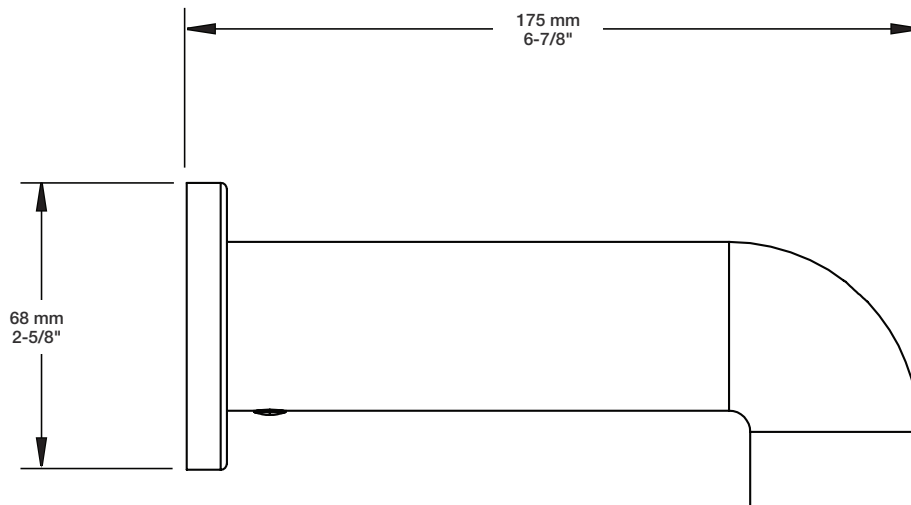

Perçage pour l'installation
Hole size for installation

Min: Ø 20mm (3/4")
Max: Ø 35mm (1-3/8")

BARIL

STYLE X FONCTION

Fiche Technique / Spec Sheet

TET-1208-01-xx

Description

- Tête de douche rectangulaire 12 x 8" anti-calcaire
- Tête mince en acier inoxydable poli
- *Rectangular 12 x 8" anti-limestone shower head*
- *Polished stainless steel thin shower head*