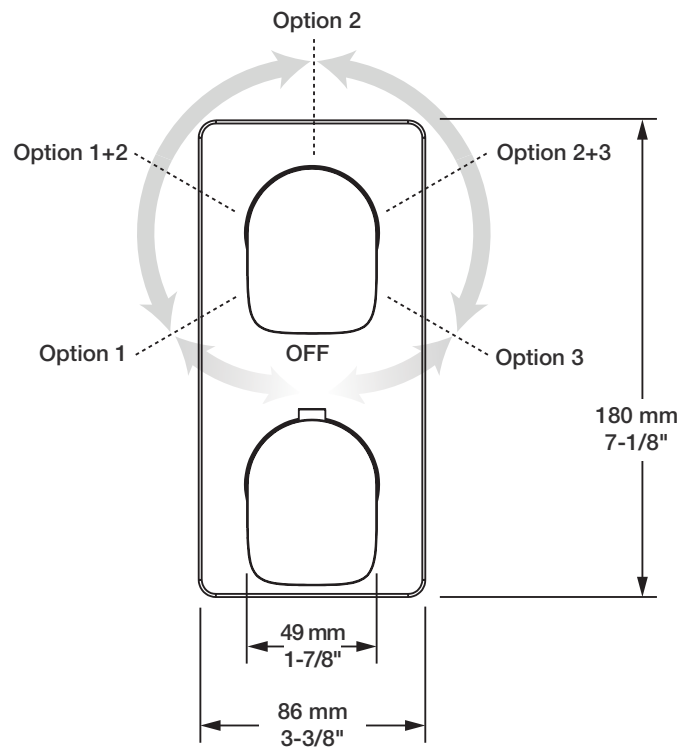

T04-9531-00-xx