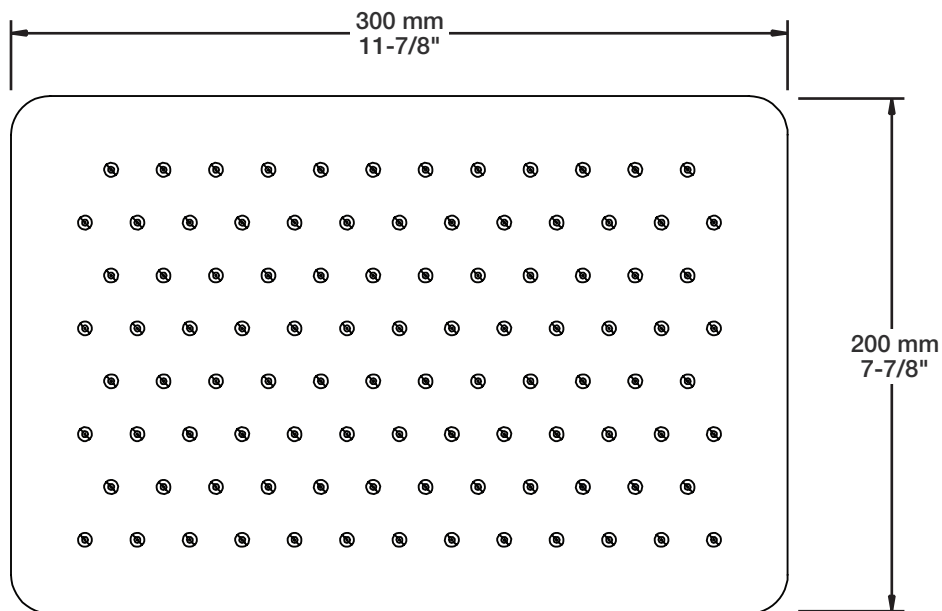

BARIL

STYLE X FONCTION

Fiche Technique / Spec Sheet

TET-1208-01-xx

Description

- Tête de douche rectangulaire 12 x 8" anti-calcaire
- Tête mince en acier inoxydable poli
- *Rectangular 12 x 8" anti-limestone shower head*
- *Polished stainless steel thin shower head*

Finis disponibles / Available finishes

- CC: Chrome / *Chrome*
- KK: Noir mat / *Matte Black*

Débit / Flow rate (pour option écologiques / for eco friendly options)

TET-1208-01-xx	TET-1208-01-xx-175	TET-1208-01-xx-150
- 7,6 l/min - 80 psi - 2.00 gpm - 80 psi	- 6,6 l/min - 80 psi - 1.75 gpm - 80 psi	- 5,7 l/min - 80 psi - 1.50 gpm - 80 psi