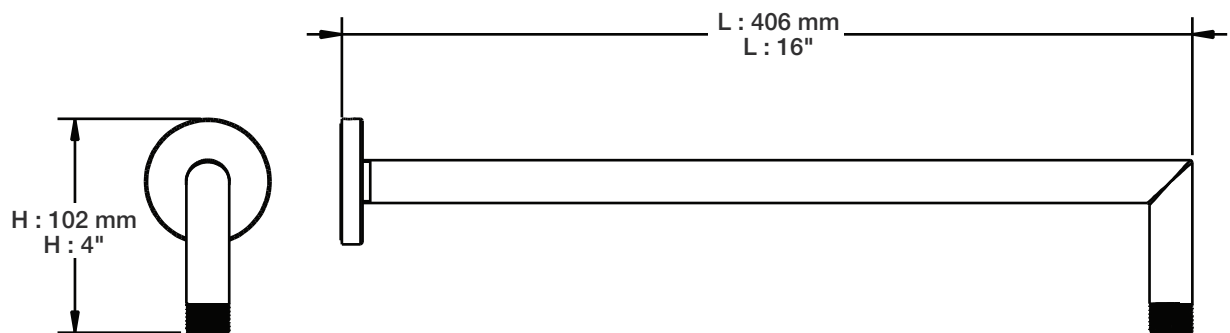

BARIL

STYLE X FONCTION

Fiche Technique / Spec Sheet

BRA-1612-66-xx

Description

- Bras de douche 16" avec rosace
- 16" shower arm with flange

Finis disponibles / Available finishes

- CC: Chrome / *Chrome*
- NN: Nickel brossé / *Brushed Nickel*
- KK: Noir mat / *Matte Black*
- KM: Noir titane / *Black Titanium*
- GG: Or / *Gold*
- **: Fini spécial / *Special finish*