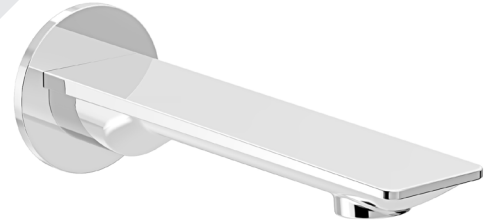

BARIL

STYLE X FONCTION

Fiche Technique / Spec Sheet

PRO-4306-46-xx

PRR-4306-46-xx*

Description

- Ensemble complet de douche thermostatique pression équilibrée
- Ensemble avec 3 accessoires
- Max : 7,6 l/min (2 gpm) - 80 psi (par accessoire)
- Douchette 3 jets
- 2 accessoires peuvent fonctionner simultanément
- Le brut et la finition peuvent être commandé séparément :
 - Code du brut : RVA-9531-00-B ou RVA-9531-P0-B
 - Code de la finition seule : TRO-4306-46-xx ou TRR-4306-46-xx*

* Avec raccord droit 6" du plafond (RAC-0618-02-xx) / With ceiling-mounted 6" straight pipe (RAC-0618-02-xx)

BARIL

Fiche Technique / Spec Sheet

B46-9531-00-xx

STYLE X FONCTION

Description

- Valve de douche thermostatique pression équilibrée avec dérivateur 3 voies complète (position partagée)
- Vous pouvez utiliser jusqu'à 2 accessoires à la fois
- Plaque mince en laiton
- Valves de service / anti-retour réversibles en cas d'inversion des arrivées d'eau
- Grande plage d'ajustement en profondeur
- Complete thermostatic pressure balanced shower control valve with 3-way diverter (shared port)
- Up to 2 accessories can be used at the same time
- Thin brass plate
- Reversible check / non-return valves in case of water supply inversion
- Large depth adjustment range

- Bec de bain Profile sans inverseur
- "Slip-on" installation
- Profile tub spout without diverter
- "Slip-on" installation

Finis disponibles / Available finishes

- CC: Chrome / *Chrome*
- NN: Nickel brossé / *Brushed Nickel*
- KK: Noir mat / *Matte Black*
- **: Fini spécial / *Special finish*
- GG: Or / *Gold*

Perçage pour l'installation
Hole size for installation

Min: Ø 20mm (3/4")
Max: Ø 35mm (1-3/8")

BARIL

Fiche Technique / Spec Sheet

TET-0810-01-xx

STYLE X FONCTION

Description

- Tête de douche moderne ronde 8" anti-calcaire en laiton
- Brass round modern 8" anti-limestone shower head