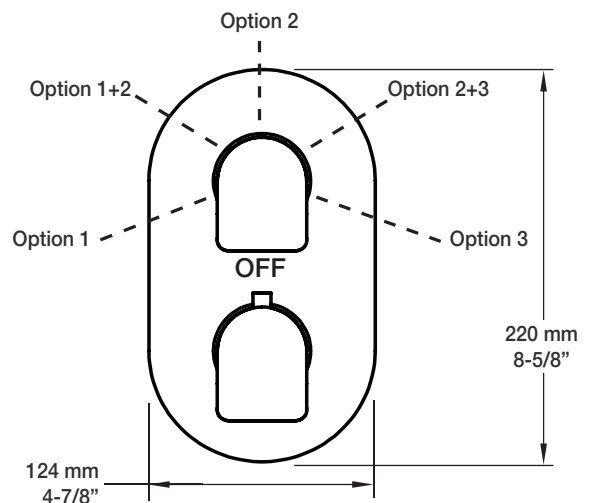

T46-9531-00-xx