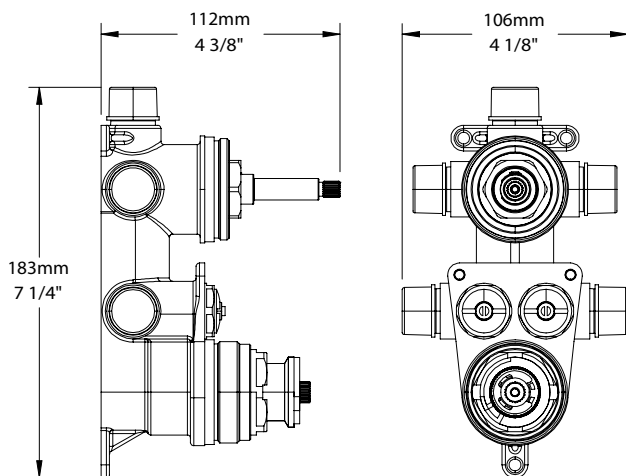

Inclus / Included

RVA-9531-00-B