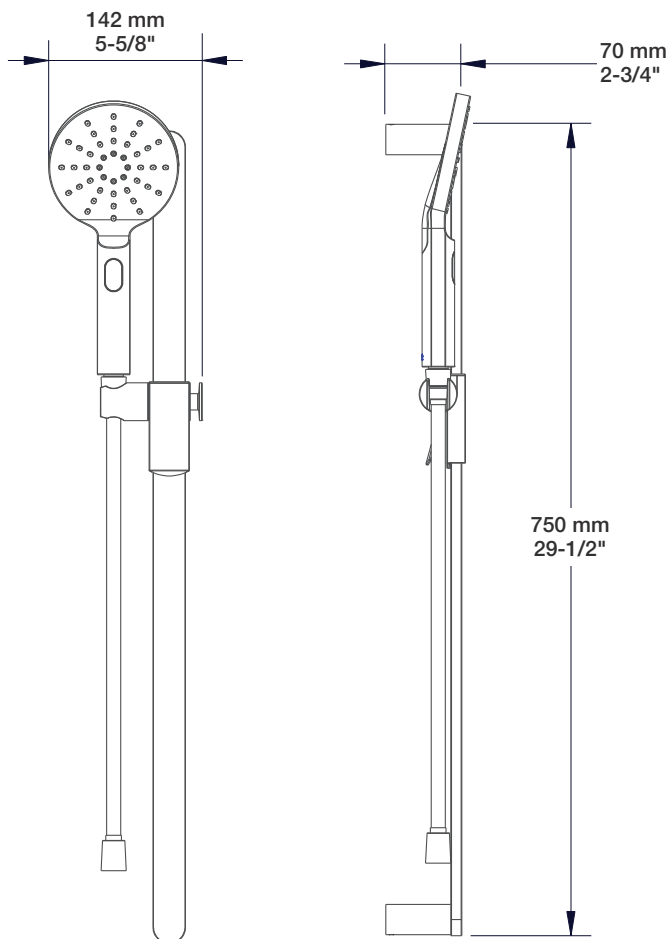

BARiL

Fiche Technique / Spec Sheet

DGL-3080-73-xx

STYLE × FONCTION

Description

- Douche à glissière Profile 3 jets
- Mécanisme 3 jets : pluie, brume et mélange des deux
- Profile 3-spray sliding shower bar
- 3-spray mechanism: rain, mist and mix of the two

Finis disponibles / Available finishes

- CC: Chrome / Chrome
- NN: Nickel brossé / Brushed Nickel
- KK: Noir mat / Matte Black
- **: Fini spécial / Special finish
- GG: Or / Gold

Débit / Flow rate (pour option écologiques / for eco friendly options)

DGL-3080-73-xx	DGL-3080-73-xx-175	DGL-3080-73-xx-150
- 7,6 l/min - 80 psi - 2.0 gpm - 80 psi	- 6,6 l/min - 80 psi - 1.75 gpm - 80 psi	- 5,7 l/min - 80 psi - 1.5 gpm - 80 psi