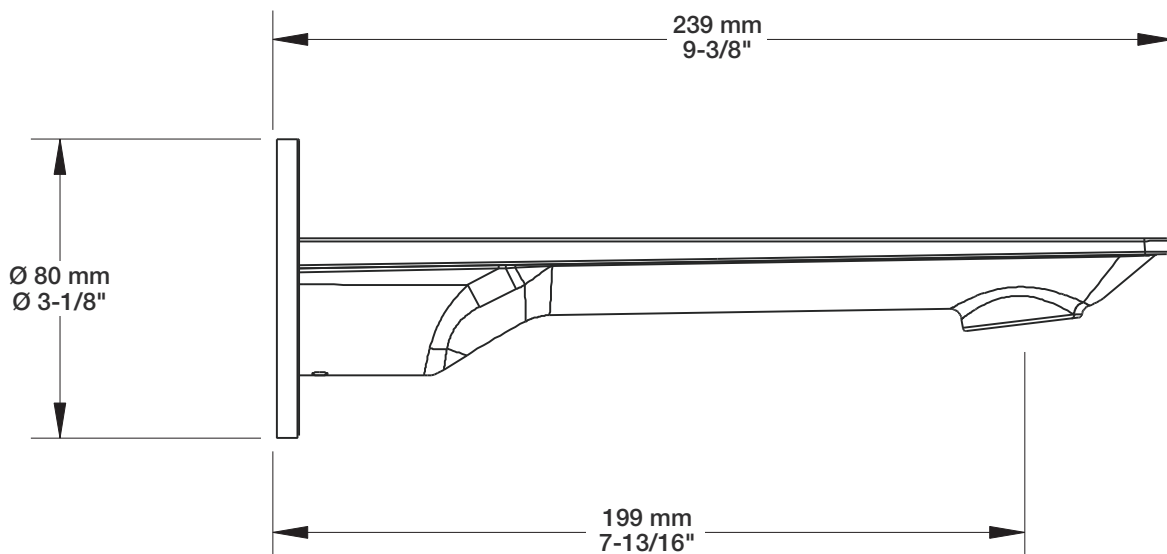

Perçage pour l'installation
Hole size for installation

Min: Ø 20mm (3/4")
Max: Ø 35mm (1-3/8")

BARIL

Fiche Technique / Spec Sheet

TET-0810-01-xx

STYLE X FONCTION

Description

- Tête de douche moderne ronde 8" anti-calcaire en laiton
- Brass round modern 8" anti-limestone shower head