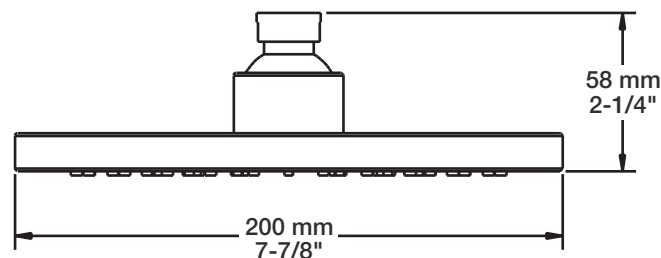

BARIL

Fiche Technique / Spec Sheet

TET-0810-01-xx

STYLE X FONCTION

Description

- Tête de douche moderne ronde 8" anti-calcaire en laiton
- Brass round modern 8" anti-limestone shower head

Finis disponibles / Available finishes

- CC: Chrome / Chrome
- NN: Nickel brossé / Brushed Nickel
- KK: Noir mat / Matte Black
- BB: Blanc / White
- GG: Or / Gold
- **: Fini spécial / Special finish

Débit / Flow rate (pour option écologiques / for eco friendly options)

TET-0810-01-xx	TET-0810-01-xx-175	TET-0810-01-xx-150
- 7,6 l/min - 80 psi	- 6,6 l/min - 80 psi	- 5,7 l/min - 80 psi
- 2.0 gpm - 80 psi	- 1.75 gpm - 80 psi	- 1.5 gpm - 80 psi