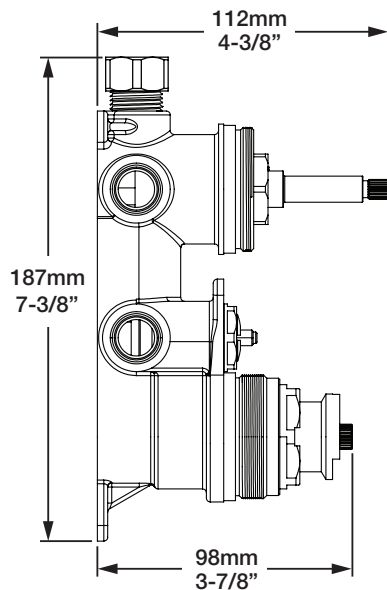

Inclus / Included