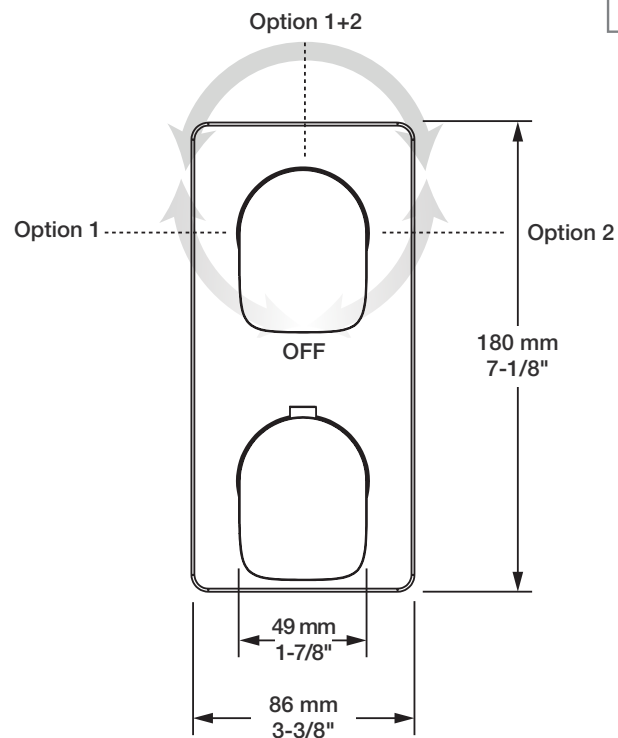

RVA-9521-00-B

ADA