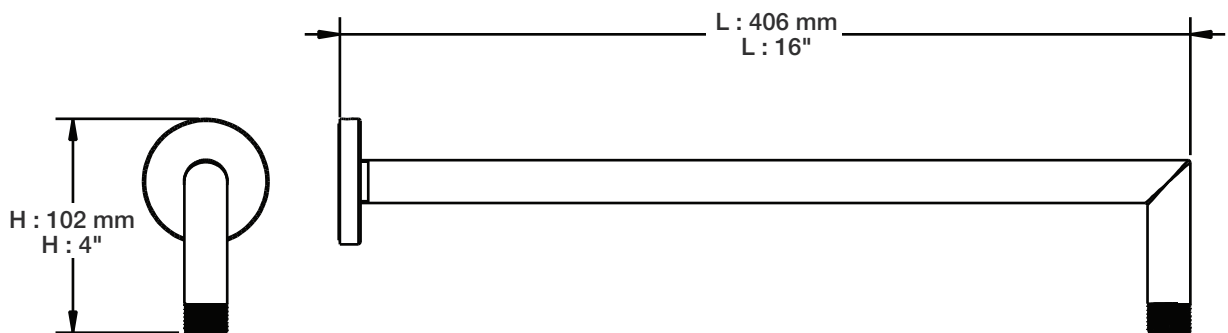

BARIL

Fiche Technique / Spec Sheet

DSP-2584-19-xx

STYLE X FONCTION

Description

- Douchette 3 jets anti-calcaire sur raccord mural
- Mécanisme 3 jets : pluie, brume et mélange des deux
- Mécanisme à bouton poussoir
- Jets de silicone faciles à nettoyer
- Coude de raccordement mural en laiton, connexion 1/2" F
- Boyau flexible de 59" (150 cm) double agrafe, écrou tournant conique 1/2" femelle avec 2 clapets anti-retour
- Boyau en PVC fini KK ou en laiton pour les autres finis
- 3-spray anti-limestone hand shower on wall-mounted supply elbow
- 3-spray mechanism: rain, mist and mix of the two
- Push-button mechanism
- Easy-to-clean silicone nozzles
- Wall-mounted supply brass elbow, 1/2" F connection
- 59" (150 cm) double interlock flexible hose, rotating conical nut 1/2" female with 2 non-return valves
- PVC hose in KK finish or brass for other finishes