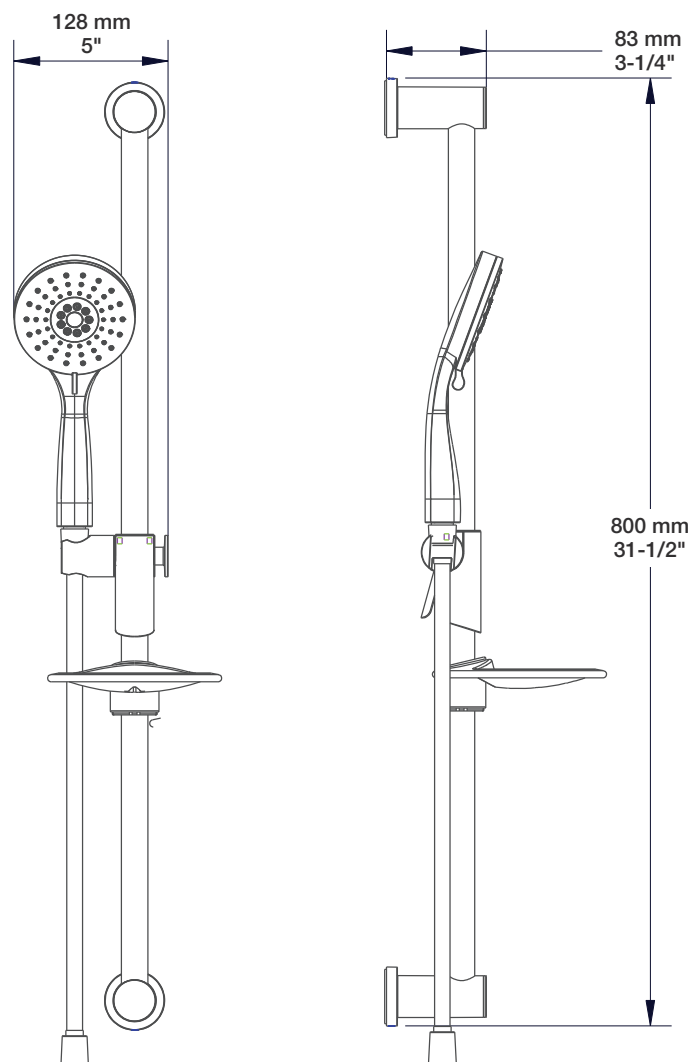

* Avec raccord droit 6" du plafond / *With ceiling-mounted 6" straight pipe*

BARIL

Fiche Technique / Spec Sheet

TET-0810-01-xx

STYLE X FONCTION

Description

- Tête de douche moderne ronde 8" anti-calcaire en laiton
- Brass round modern 8" anti-limestone shower head

BRA-1612-66-xx

Description

- Bras de douche 16" avec rosace
- 16" shower arm with flange

Finis disponibles / Available finishes

- CC: Chrome / *Chrome*
- NN: Nickel brossé / *Brushed Nickel*
- KK: Noir mat / *Matte Black*
- KM: Noir titane / *Black Titanium*
- BB: Blanc / *White*
- GG: Or / *Gold*
- **: Fini spécial / *Special finish*

BARIL

STYLE X FONCTION

Fiche Technique / Spec Sheet

DGL-2175-53-xx

Description

- Douche à glissière Zip+ 3 jets
- Zip+ 3-spray sliding shower bar

Finis disponibles / Available finishes

- CC: Chrome / *Chrome*
- NN: Nickel brossé / *Brushed Nickel*
- KK: Noir mat / *Matte Black*
- BB: Blanc / *White*
- GG: Or / *Gold*
- **: Fini spécial / *Special finish*

BARIL

STYLE X FONCTION

Fiche Technique / Spec Sheet

RAC-9001-16-xx

Description

- Coude de raccordement en laiton 1/2"F
- 1/2"F brass elbow connector

Finis disponibles / Available finishes

- CC: Chrome / *Chrome*
- NN: Nickel brossé / *Brushed Nickel*
- KK: Noir mat / *Matte Black*
- KM: Noir titane / *Black Titanium*
- BB: Blanc / *White*
- GG: Or / *Gold*
- **: Fini spécial / *Special finish*