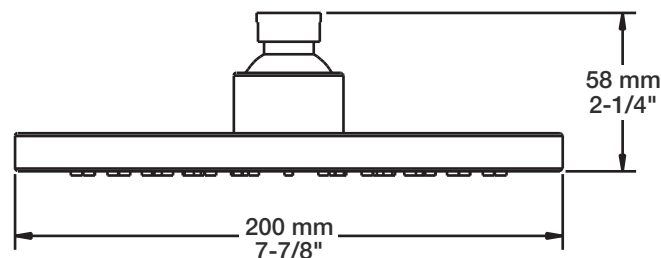

* Avec raccord droit 6" du plafond / *With ceiling-mounted 6" straight pipe*

BARIL

Fiche Technique / Spec Sheet

TET-0810-01-xx

STYLE X FONCTION

Description

- Tête de douche moderne ronde 8" anti-calcaire en laiton
- Brass round modern 8" anti-limestone shower head

TET-0810-01-xx	TET-0810-01-xx-175	TET-0810-01-xx-150
- 7,6 l/min - 80 psi	- 6,6 l/min - 80 psi	- 5,7 l/min - 80 psi
- 2.0 gpm - 80 psi	- 1.75 gpm - 80 psi	- 1.5 gpm - 80 psi

BARIL

STYLE X FONCTION

Fiche Technique / Spec Sheet