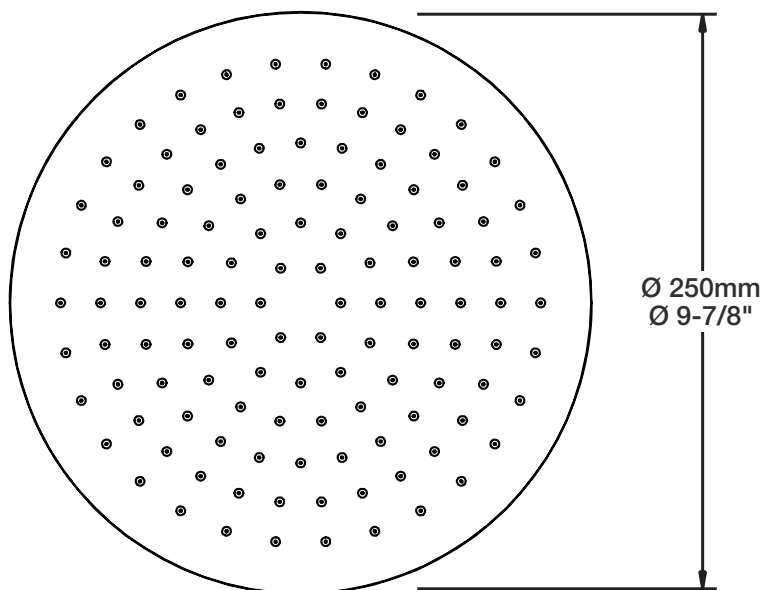

STYLE × FONCTION

Description

- Tête de douche moderne ronde 10" anti-calcaire en laiton
- Brass round modern 10" anti-limestone shower head

Finis disponibles / Available finishes

- CC: Chrome / Chrome
- NN: Nickel brossé / Brushed Nickel
- KK: Noir mat / Matte black
- **: Fini spécial / Special finish
- GG: Or / Gold

Débit / Flow rate (pour option écologiques / for eco friendly options)

TET-1010-01-xx	TET-1010-01-xx-175	TET-1010-01-xx-150
- 7,6 l/min - 80 psi - 2.00 gpm - 80 psi	- 6,6 l/min - 80 psi - 1.75 gpm - 80 psi	- 5,7 l/min - 80 psi - 1.50 gpm - 80 psi