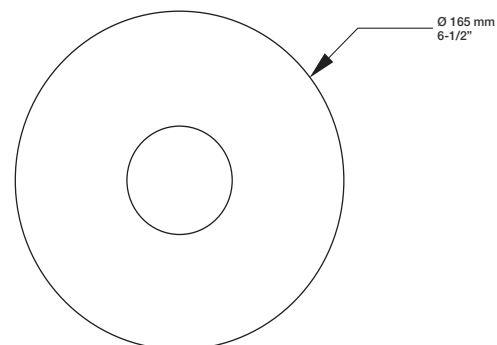

RVA-3404-00-B

ADA