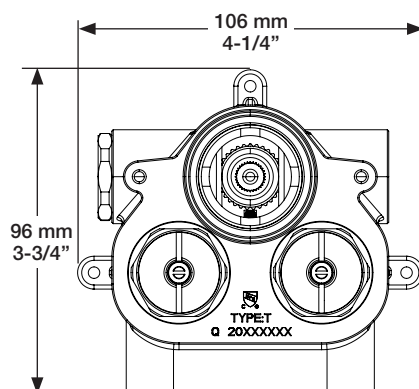

Inclus / Included