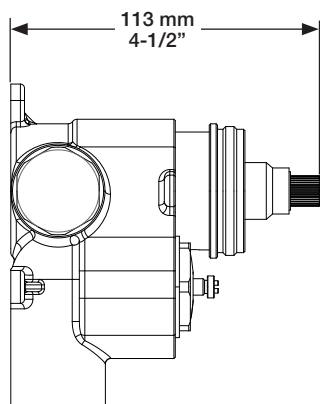

Inclus / Included