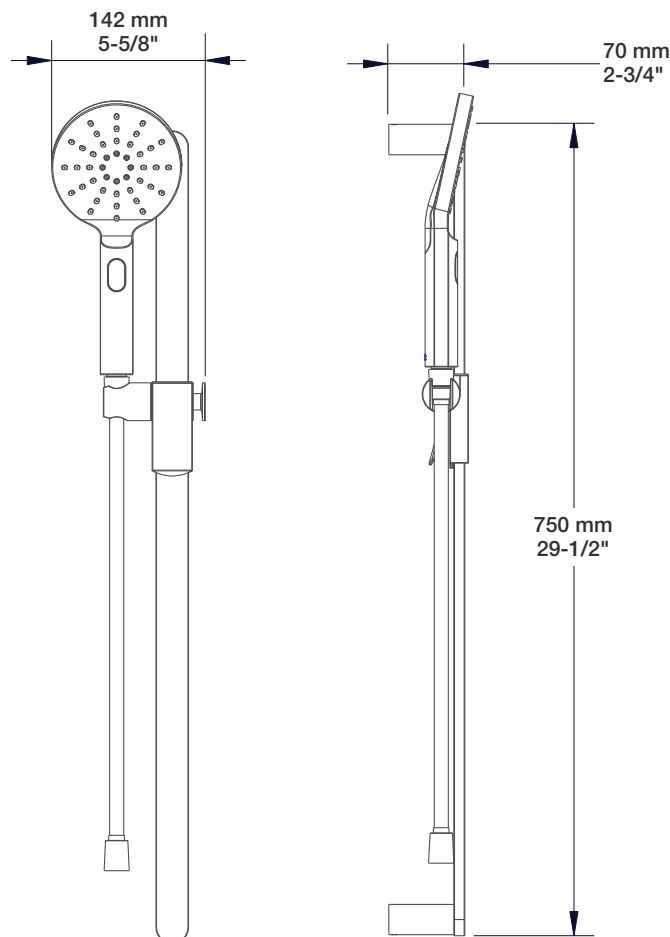

BARIL

Fiche Technique / Spec Sheet

DGL-3080-73-xx

STYLE X FONCTION

Description

- Douche à glissière Profile 3 jets
- Mécanisme 3 jets : pluie, brume et mélange des deux
- Profile 3-spray sliding shower bar
- 3-spray mechanism: rain, mist and mix of the two

Finis disponibles / Available finishes

- CC: Chrome / Chrome
- NN: Nickel brossé / Brushed Nickel
- KK: Noir mat / Matte Black
- **: Fini spécial / Special finish
- GG: Or / Gold

Débit / Flow rate (pour option écologiques / for eco friendly options)

DGL-3080-73-xx	DGL-3080-73-xx-175	DGL-3080-73-xx-150
- 7,6 l/min - 80 psi - 2.0 gpm - 80 psi	- 6,6 l/min - 80 psi - 1.75 gpm - 80 psi	- 5,7 l/min - 80 psi - 1.5 gpm - 80 psi

ADA