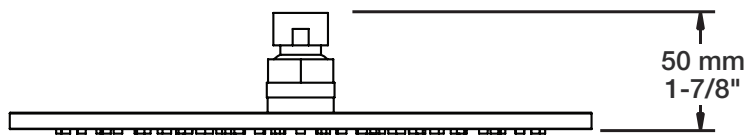

STYLE × FONCTION

Description

- Tête de douche moderne ronde 10" anti-calcaire en laiton
- Brass round modern 10" anti-limestone shower head

Finis disponibles / Available finishes

- CC: Chrome / Chrome
- NN: Nickel brossé / Brushed Nickel
- KK: Noir mat / Matte black
- **: Fini spécial / Special finish
- GG: Or / Gold

Débit / Flow rate (pour option écologiques / for eco friendly options)

TET-1010-01-xx	TET-1010-01-xx-175	TET-1010-01-xx-150
- 7,6 l/min - 80 psi - 2.00 gpm - 80 psi	- 6,6 l/min - 80 psi - 1.75 gpm - 80 psi	- 5,7 l/min - 80 psi - 1.50 gpm - 80 psi