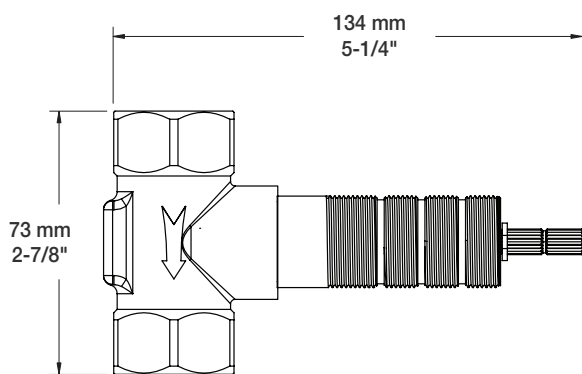

Inclus / Included

RVA-2719-34-B