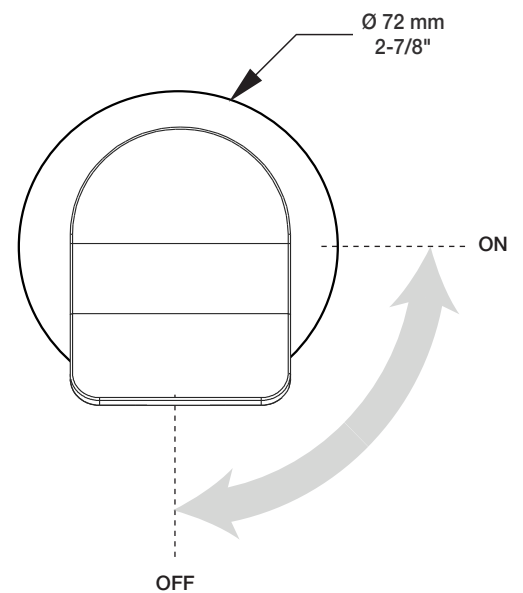

T46-9649-00-xx