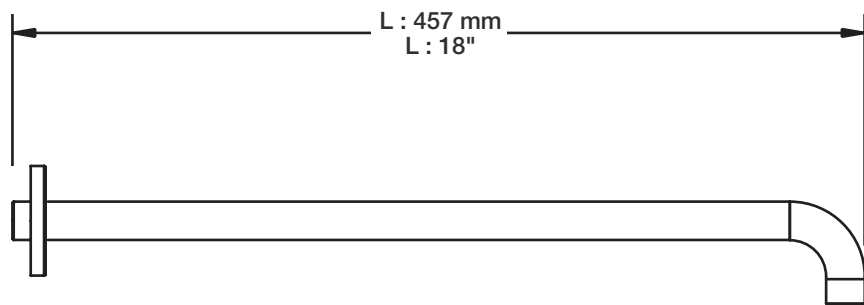

H : 60 mm
H : 2-3/8"

BARIL

Fiche Technique / Spec Sheet

DGL-2584-53-xx

STYLE X FONCTION

Description

- Douche à glissière 3 jets
- Douchette 3 jets anti-calcaire à bouton poussoir
- Mécanisme 3 jets : pluie, brume et mélange des deux
- Jets de silicone faciles à nettoyer
- DOU-2584-03-xx
- Curseur en métal facile à déplacer
- Crochet intégré au curseur
- Boyau flexible de 150 cm (59") double agrafe, écrou tournant avec 2 clapets anti-retour
- Boyau en PVC fini KK ou en laiton pour les autres finis
- 3-spray sliding shower bar
- 3-spray push-button anti-limestone hand shower
- 3-spray mechanism: rain, mist and mix of the two
- Easy-to-clean silicone nozzles
- DOU-2584-03-xx
- Easy to move metal slider
- Built-in hook on the slider
- 59" (150 cm) double interlock flexible hose, rotating nut with 2 non-return valves
- PVC hose in KK finish or brass for other finishes