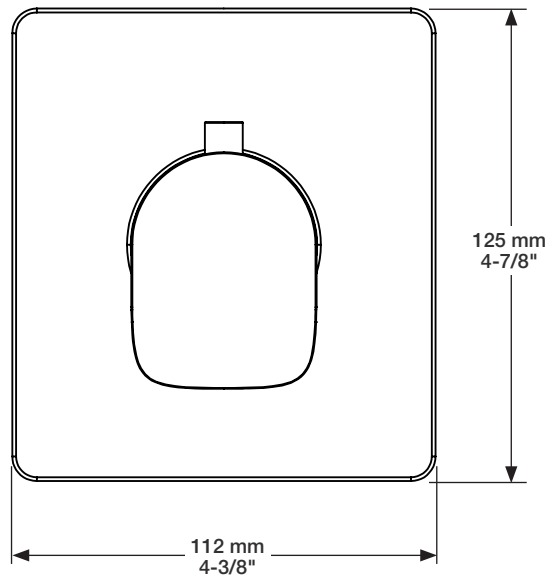

BARIL

Fiche Technique / Spec Sheet

T04-9404-00-xx

STYLE X FONCTION

Description

- Finition seule pour valve de douche 3/4" thermostatique
- Nécessite des valves d'arrêt ou un dérivateur séparés
- Valves de service / anti-retour réversibles en cas d'inversion des arrivées d'eau
- Peut facilement fournir pour 3 accessoires
- Trim only for 3/4" thermostatic valve
- Separate shut-offs or diverter required
- Reversible check stops in case of hot and cold supplies inversion
- Can easily supply for 3 accessories

Finis disponibles / Available finishes

- CC: Chrome / *Chrome*
- NN: Nickel brossé / *Brushed Nickel*
- KK: Noir mat / *Matte Black*
- GG: Or / *Gold*
- **: Fini spécial / *Special finish*

ADA