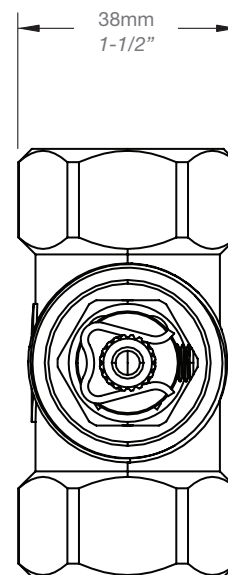

STYLE × FONCTION

Description

- Brut de valve d'arrêt 3/4"
- Valve à contrôle de débit
- Cartouche ultra-longue pour ajustement maximal
- 3/4" shut-off rough valve
- Volume control valve
- Extra long cartridge for maximum adjustment

Débit / Flow rate

- 42 l/min - 60 psi
- 11.1 gpm - 60 psi

Cartouche / Cartridge

- CAR-2719-34