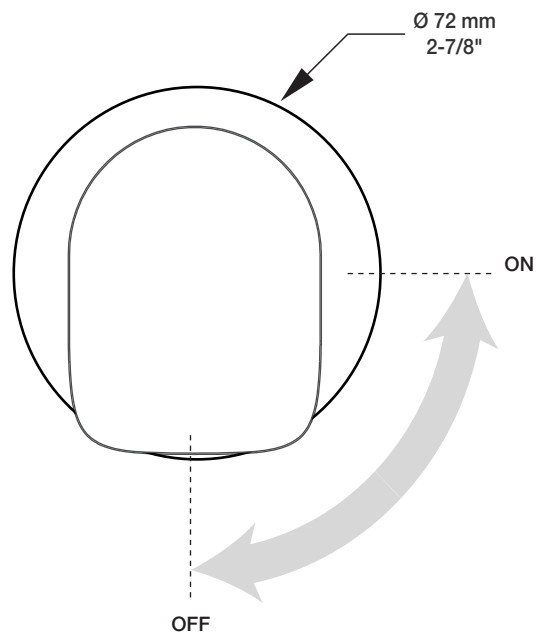

* Avec raccord droit 6" du plafond / *With ceiling-mounted 6" straight pipe*

BARIL

Fiche Technique / Spec Sheet

T04-9404-00-xx

STYLE X FONCTION

Description

- Finition seule pour valve de douche 3/4" thermostatique
- Nécessite des valves d'arrêt ou un dérivateur séparés
- Valves de service / anti-retour réversibles en cas d'inversion des arrivées d'eau
- Peut facilement fournir pour 3 accessoires
- Trim only for 3/4" thermostatic valve
- Separate shut-offs or diverter required
- Reversible check stops in case of hot and cold supplies inversion
- Can easily supply for 3 accessories

Fiche Technique / Spec Sheet

RVA-3404-00-B

Description

- Brut de valve thermostatique 3/4"
- Nécessite des valves d'arrêt ou un dérivateur séparés
- Peut facilement fournir pour 3 accessoires
- Valves de service / anti-retour réversibles en cas d'inversion des arrivées d'eau
- Connexions 3/4" femelle NPT
- 3/4" *thermostatic rough valve*
- *Separate shut-offs or diverter required to operate system*
- *Can easily supply for 3 accessories*
- *Built-in check-stop valves*
- 3/4" *female NPT connections*

Débit / Flow rate

- 60 l/min - 60 psi
- 16 gpm - 60 psi

Cartouche / Cartridge

- CAR-3404-00

BARIL

STYLE X FONCTION

Fiche Technique / Spec Sheet

T04-9649-00-xx

STYLE × FONCTION

Description

- Brut de valve d'arrêt 3/4"
- Valve à contrôle de débit
- Cartouche ultra-longue pour ajustement maximal
- 3/4" shut-off rough valve
- Volume control valve
- Extra long cartridge for maximum adjustment