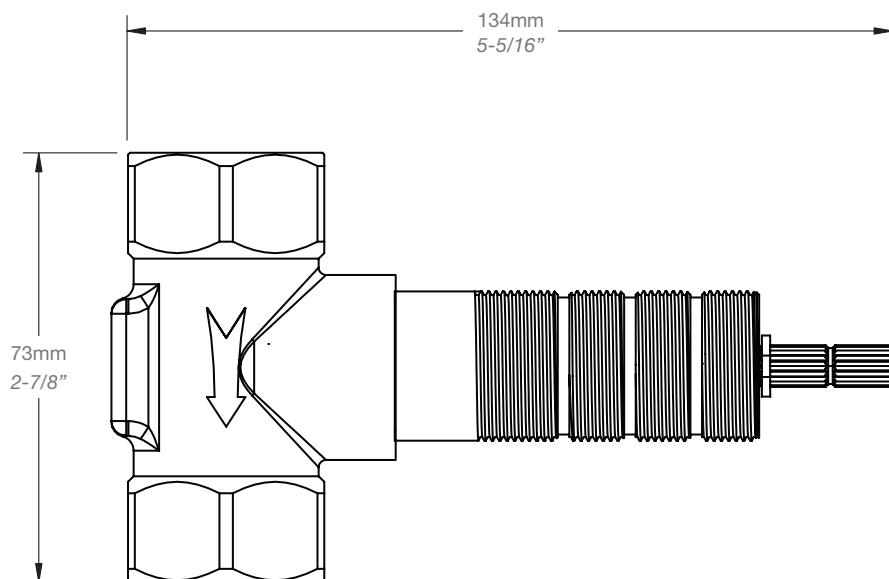

STYLE × FONCTION

Description

- Brut de valve d'arrêt 3/4"
- Valve à contrôle de débit
- Cartouche ultra-longue pour ajustement maximal
- 3/4" shut-off rough valve
- Volume control valve
- Extra long cartridge for maximum adjustment

Débit / Flow rate

- 42 l/min - 60 psi
- 11.1 gpm - 60 psi

Cartouche / Cartridge

- CAR-2719-34