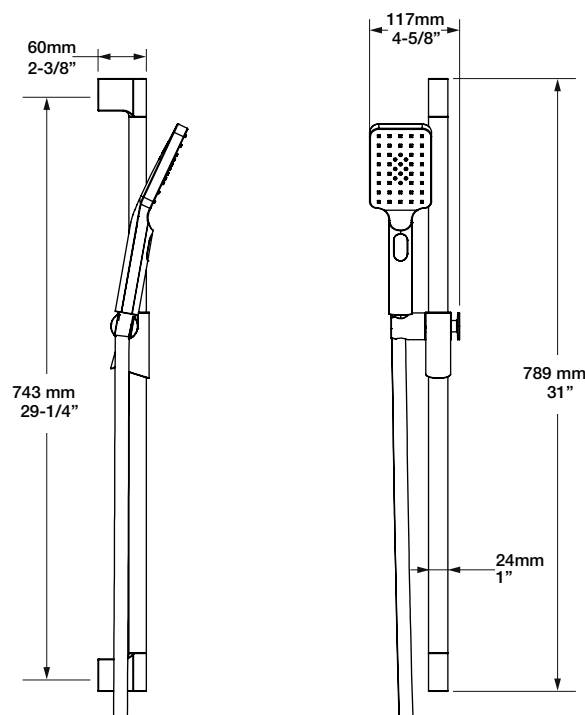

BARIL

Fiche Technique / Spec Sheet

DGL-2584-53-xx

STYLE X FONCTION

Description

- Douche à glissière 3 jets
- Douchette 3 jets anti-calcaire à bouton poussoir
- Mécanisme 3 jets : pluie, brume et mélange des deux
- Jets de silicone faciles à nettoyer
- DOU-2584-03-xx
- Curseur en métal facile à déplacer
- Crochet intégré au curseur
- Boyau flexible de 150 cm (59") double agrafe, écrou tournant avec 2 clapets anti-retour
- Boyau en PVC fini KK ou en laiton pour les autres finis
- 3-spray sliding shower bar
- 3-spray push-button anti-limestone hand shower
- 3-spray mechanism: rain, mist and mix of the two
- Easy-to-clean silicone nozzles
- DOU-2584-03-xx
- Easy to move metal slider
- Built-in hook on the slider
- 59" (150 cm) double interlock flexible hose, rotating nut with 2 non-return valves
- PVC hose in KK finish or brass for other finishes

Finis disponibles / Available finishes

- CC: Chrome / Chrome
- NN: Nickel brossé / Brushed Nickel
- KK: Noir mat / Matte Black
- GG: Or / Gold
- KM: Noir titane / Black titanium
- **: Fini spécial / Special finis

Débit / Flow rate (pour options écologiques / for eco friendly options)

DGL-2584-53-xx	DGL-2584-53-xx-175	DGL-2584-53-xx-150
- 7,6 l/min - 80 psi	- 6,6 l/min - 80 psi	- 5,7 l/min - 80 psi
- 2.0 gpm - 80 psi	- 1.75 gpm - 80 psi	- 1.5 gpm - 80 psi

ADA