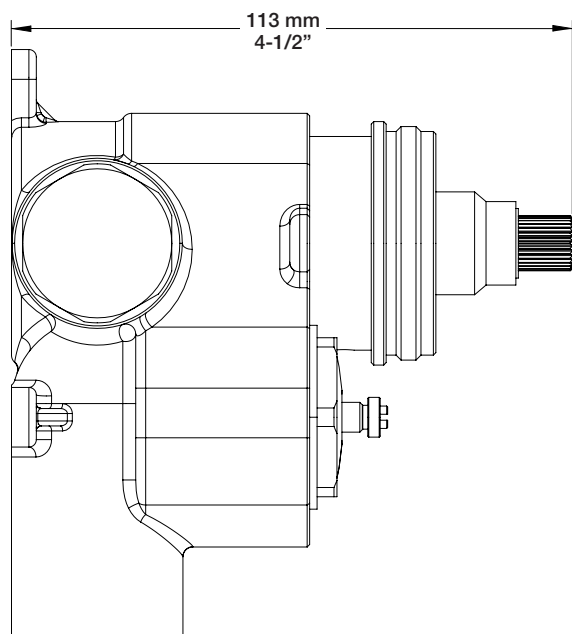

* Avec raccord droit 6" du plafond / *With ceiling-mounted 6" straight pipe*

BARIL

Fiche Technique / Spec Sheet

T04-9404-00-xx

STYLE X FONCTION

Description

- Finition seule pour valve de douche 3/4" thermostatique
- Nécessite des valves d'arrêt ou un dérivateur séparés
- Valves de service / anti-retour réversibles en cas d'inversion des arrivées d'eau
- Peut facilement fournir pour 3 accessoires
- Trim only for 3/4" thermostatic valve
- Separate shut-offs or diverter required
- Reversible check stops in case of hot and cold supplies inversion
- Can easily supply for 3 accessories

Fiche Technique / Spec Sheet

RVA-3404-00-B

Description

- Brut de valve thermostatique 3/4"
- Nécessite des valves d'arrêt ou un dérivateur séparés
- Peut facilement fournir pour 3 accessoires
- Valves de service / anti-retour réversibles en cas d'inversion des arrivées d'eau
- Connexions 3/4" femelle NPT
- 3/4" *thermostatic rough valve*
- *Separate shut-offs or diverter required to operate system*
- *Can easily supply for 3 accessories*
- *Built-in check-stop valves*
- 3/4" *female NPT connections*

Débit / Flow rate

- 60 l/min - 60 psi
- 16 gpm - 60 psi

Cartouche / Cartridge

- CAR-3404-00

BARIL

STYLE X FONCTION

Fiche Technique / Spec Sheet

T04-9649-00-xx