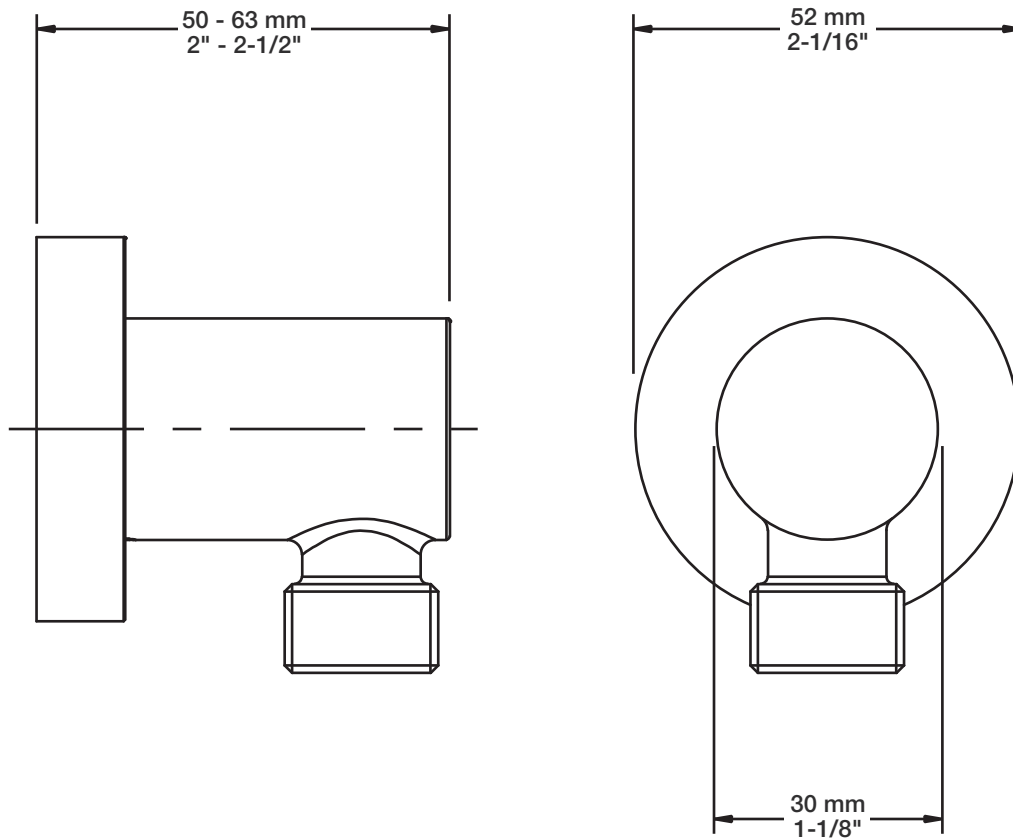

BARIL

STYLE X FONCTION

Fiche Technique / Spec Sheet

RAC-9001-16-xx

Description

- Coude de raccordement en laiton 1/2" F
- 1/2" F brass elbow connector

Finis disponibles / Available finishes

- CC: Chrome / *Chrome*
- NN: Nickel brossé / *Brushed Nickel*
- KK: Noir mat / *Matte Black*
- KM: Noir titane / *Black Titanium*
- BB: Blanc / *White*
- GG: Or / *Gold*
- **: Fini spécial / *Special finish*

Certifications / Standards

- ASME A112.18.1 / CSA B125.1