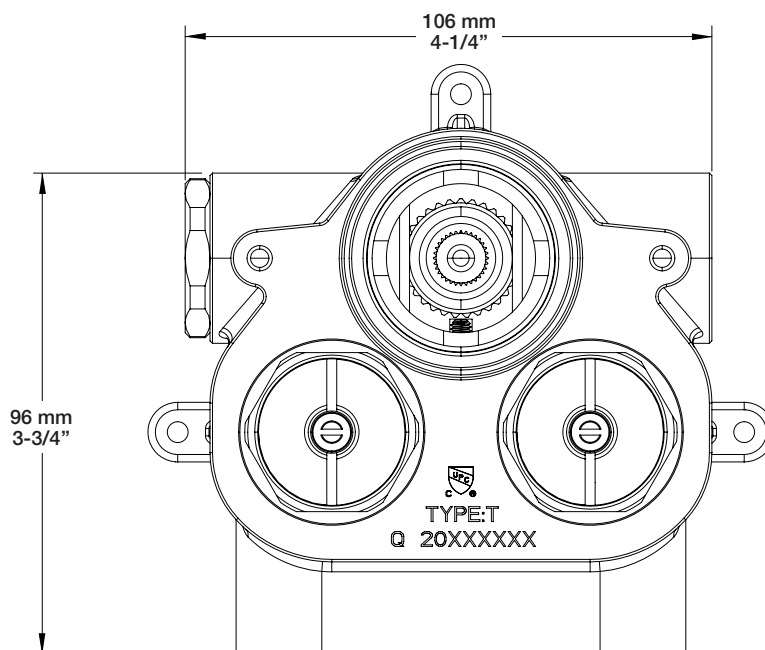

BARIL

STYLE X FONCTION

Fiche Technique / Spec Sheet

RVA-3404-00-B

Description

- Brut de valve thermostatique 3/4"
- Nécessite des valves d'arrêt ou un dérivateur séparés
- Peut facilement fournir pour 3 accessoires
- Valves de service / anti-retour réversibles en cas d'inversion des arrivées d'eau
- Connexions 3/4" femelle NPT
- 3/4" *thermostatic rough valve*
- *Separate shut-offs or diverter required to operate system*
- *Can easily supply for 3 accessories*
- *Built-in check-stop valves*
- 3/4" *female NPT connections*

Débit / Flow rate

- 60 l/min - 60 psi
- 16 gpm - 60 psi

Cartouche / Cartridge

- CAR-3404-00