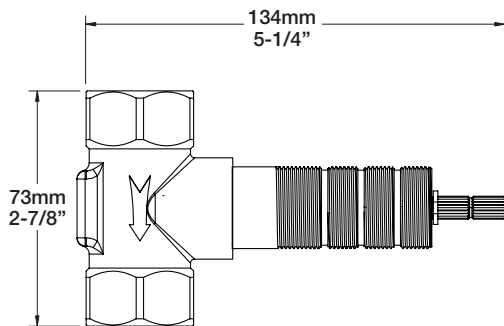

Inclus / Included

RVA-2719-34-B