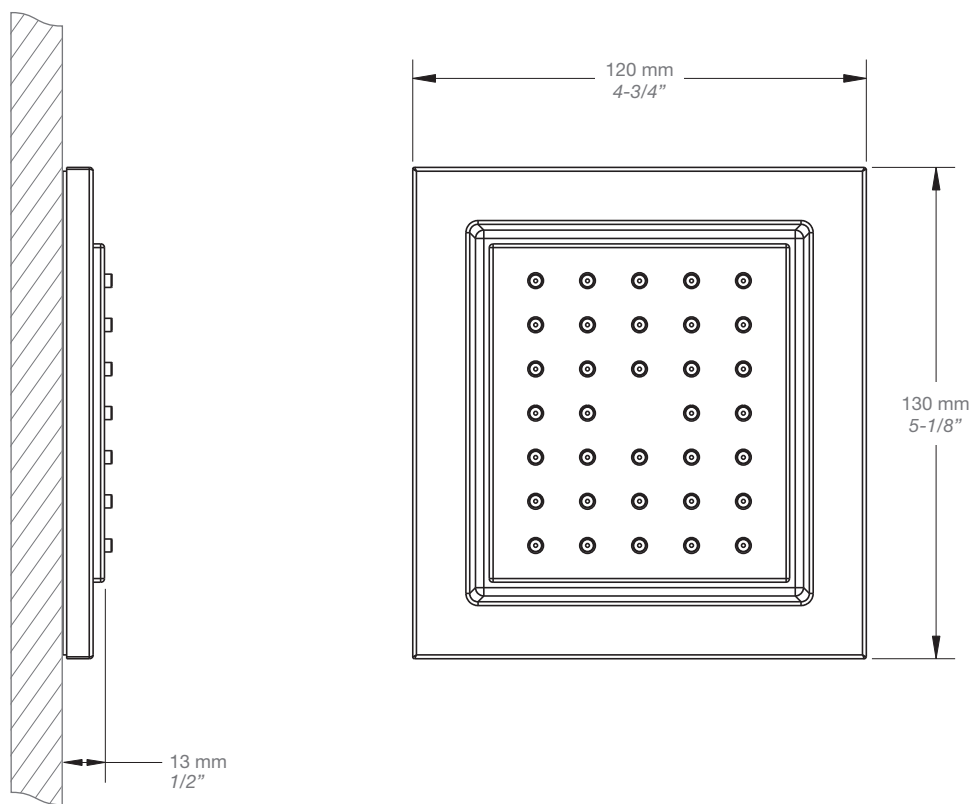

- Jet de corps latéral carré encastré
- *Square built-in lateral body jet*

Débit / Flow rate

- 7,6 l/min - 80 psi
- 2 gpm - 80 psi

Finis disponibles / Available finishes

- CC: Chrome / *Chrome*
- NN: Nickel brossé / *Brushed Nickel*
- KK: Noir mat / *Matte Black*
- GG: Or / *Gold*
- **: Fini spécial / *Special finish*