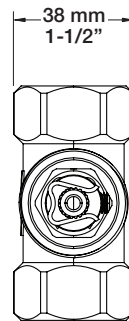

T95-9649-00-xx