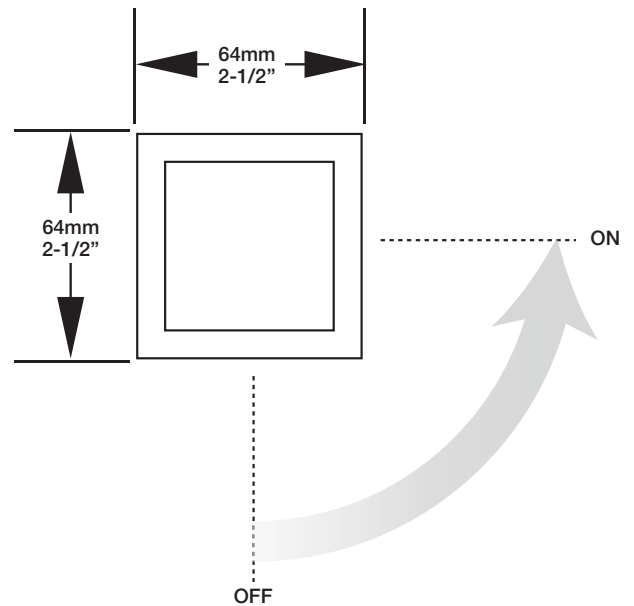

T95-9649-00-xx