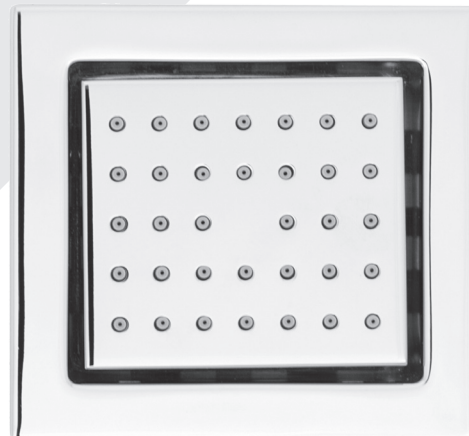

BARiL

Fiche Technique / Spec Sheet

PRO-3852-10-xx

PRR-3852-10-xx*

STYLE × FONCTION

Description

- Ensemble complet de douche thermostatique
- Ensemble avec 3 accessoires
- Douchette 3 jets
- 3 accessoires peuvent fonctionner simultanément
- *Complete thermostatic shower kit*
- *3 accessory kit*
- *3-spray shower head*
- *3 accessories can work together*

- Jet de corps latéral carré encastré
- *Square built-in lateral body jet*

Débit / Flow rate

- 7,6 l/min - 80 psi
- 2 gpm - 80 psi

Finis disponibles / Available finishes

- CC: Chrome / *Chrome*
- NN: Nickel brossé / *Brushed Nickel*
- KK: Noir mat / *Matte Black*
- GG: Or / *Gold*
- **: Fini spécial / *Special finish*