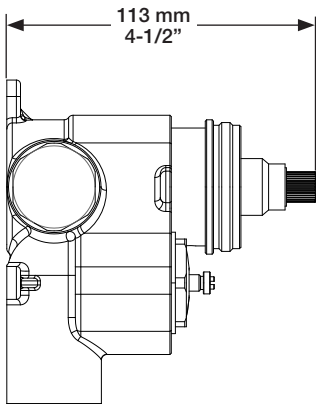

* Avec raccord droit 6" du plafond (RAC-0612-02-xx) / *With ceiling-mounted 6" straight pipe (RAC-0612-02-xx)*

BARIL

STYLE X FONCTION

Fiche Technique / Spec Sheet

B72-9404-00-xx

Description

- Valve de douche 3/4" thermostatique complète
- Nécessite des valves d'arrêt ou un dérivateur séparés
- Peut facilement fournir pour 3 accessoires
- Valves de service / anti-retour réversibles en cas d'inversion des arrivées d'eau
- Complete 3/4" thermostatic valve
- Separate shut-offs or diverter required
- Can easily supply for 3 accessories
- Reversible check stops in case of hot and cold supplies inversion

Inclus / Included

RVA-3404-00-B

Ø 173mm
6 3/4"

T72-9404-00-xx

BARIL

Fiche Technique / Spec Sheet

B72-9560-02-xx

STYLE X FONCTION