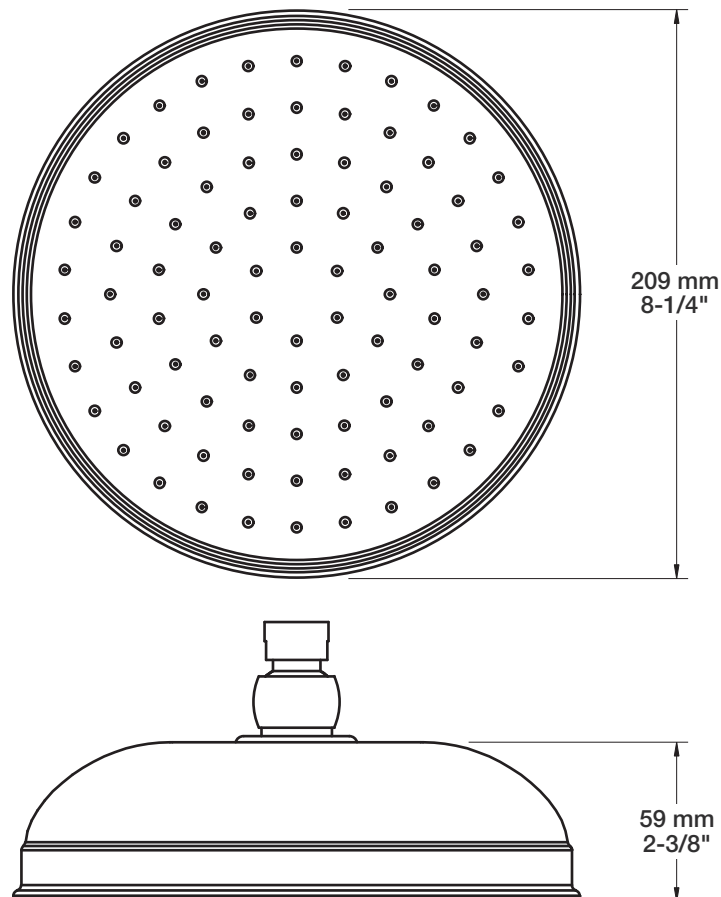

Description

- Tête de douche tournesol 8" en laiton
- Brass sunflower 8" shower head

Finis disponibles / Available finishes

- CC: Chrome / *Chrome*
- NN: Nickel brossé / *Brushed Nickel*
- KK: Noir mat / *Matte black*
- **: Fini spécial / *Special finish*
- GG: Or / *Gold*

BARIL

STYLE X FONCTION

Fiche Technique / Spec Sheet

BRA-1812-02-xx

Description

- Bras de douche 18" avec rosace
- 18" shower arm with flange

Finis disponibles / Available finishes

- CC: Chrome / *Chrome*
- NN: Nickel brossé / *Brushed Nickel*
- KK: Noir mat / *Matte Black*
- GG: Or / *Gold*
- **: Fini spécial / *Special finish*