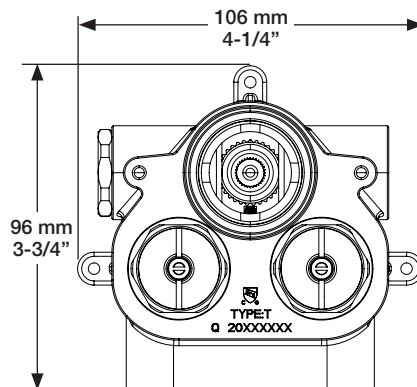

* Avec raccord droit 6" du plafond (RAC-0612-02-xx) / *With ceiling-mounted 6" straight pipe (RAC-0612-02-xx)*

BARIL

STYLE X FONCTION

Fiche Technique / Spec Sheet

B72-9404-00-xx

Description

- Valve de douche 3/4" thermostatique complète
- Nécessite des valves d'arrêt ou un dérivateur séparés
- Peut facilement fournir pour 3 accessoires
- Valves de service / anti-retour réversibles en cas d'inversion des arrivées d'eau
- Complete 3/4" thermostatic valve
- Separate shut-offs or diverter required
- Can easily supply for 3 accessories
- Reversible check stops in case of hot and cold supplies inversion

Inclus / Included

RVA-3404-00-B

Ø 173mm
6 3/4"

T72-9404-00-xx

BARIL

Fiche Technique / Spec Sheet

B72-9560-02-xx

STYLE X FONCTION

BARIL

STYLE X FONCTION

Fiche Technique / Spec Sheet

BRA-1812-02-xx

Description

- Bras de douche 18" avec rosace
- 18" shower arm with flange

Finis disponibles / Available finishes

- CC: Chrome / *Chrome*
- NN: Nickel brossé / *Brushed Nickel*
- KK: Noir mat / *Matte Black*
- GG: Or / *Gold*
- **: Fini spécial / *Special finish*