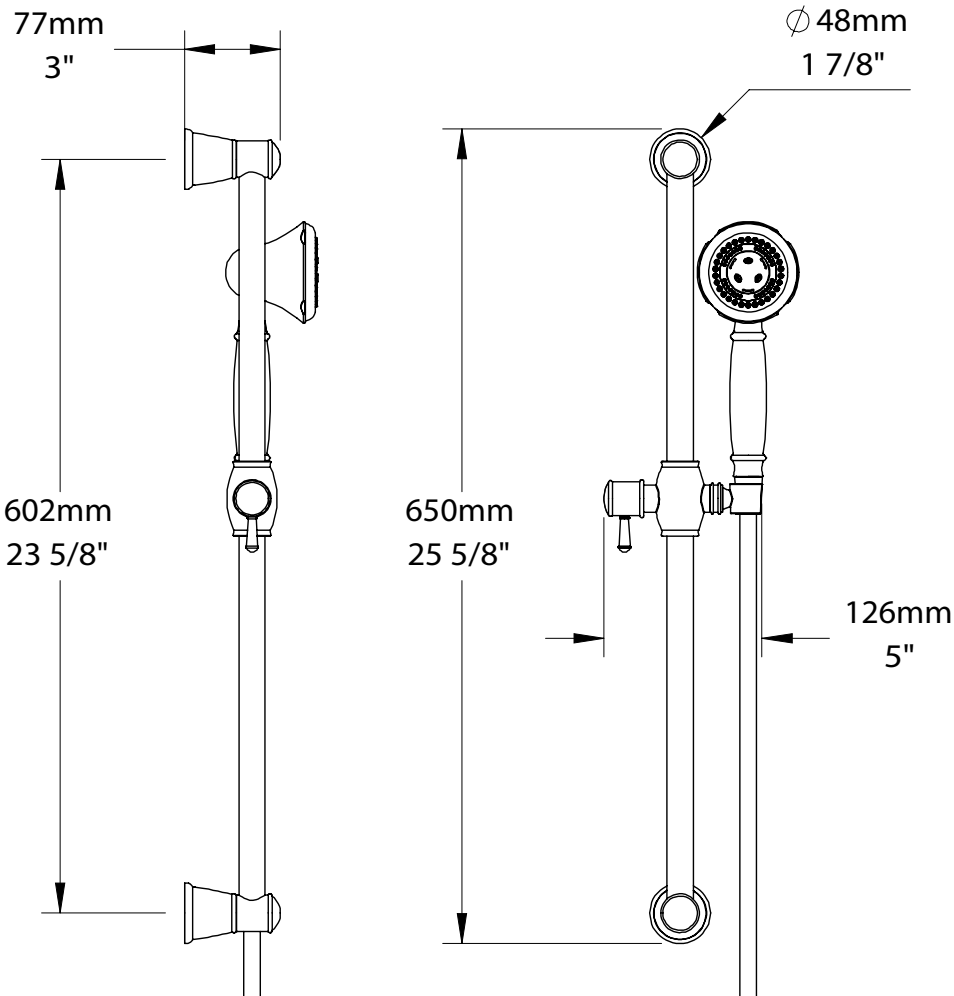

BARIL

Fiche Technique / Spec Sheet

DGL-2160-04-xx

STYLE X FONCTION

Description

- Douche à glissière Antica 4 jets
- Mécanisme 4 jets : pluie, pluie dure, mélange des deux et massage
- Antica 4-spray sliding shower bar
- 4-spray mechanism: rain, hard rain, mix of the two and massage

Finis disponibles / Available finishes

- CC: Chrome / Chrome
- NN: Nickel brossé / Brushed Nickel
- KK: Noir mat / Matte Black
- **: Fini spécial / Special finish
- GG: Or / Gold

Débit / Flow rate (pour option écologiques / for eco friendly options)

DGL-2160-04-xx	DGL-2160-04-xx-175	DGL-2160-04-xx-150
- 7,6 l/min - 80 psi - 2.0 gpm - 80 psi	- 6,6 l/min - 80 psi - 1.75 gpm - 80 psi	- 5,7 l/min - 80 psi - 1.5 gpm - 80 psi