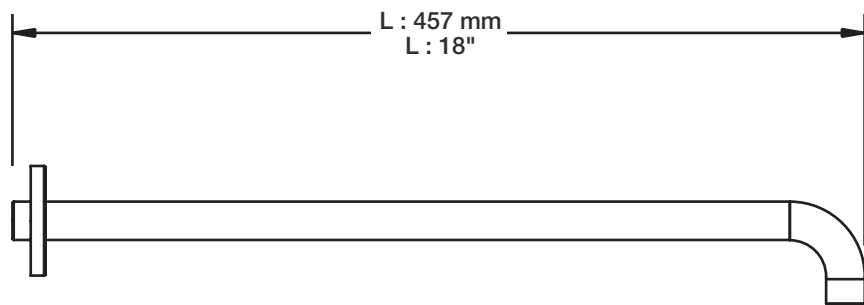

BARIL

STYLE X FONCTION

Fiche Technique / Spec Sheet

BRA-1812-02-xx

Description

- Bras de douche 18" avec rosace
- 18" shower arm with flange

Finis disponibles / Available finishes

- CC: Chrome / *Chrome*
- NN: Nickel brossé / *Brushed Nickel*
- KK: Noir mat / *Matte Black*
- GG: Or / *Gold*
- **: Fini spécial / *Special finish*

H : 60 mm
H : 2-3/8"

BARIL

Fiche Technique / Spec Sheet

DGL-2160-04-xx

STYLE X FONCTION

Description

- Douche à glissière Antica 4 jets
- Mécanisme 4 jets : pluie, pluie dure, mélange des deux et massage
- Antica 4-spray sliding shower bar
- 4-spray mechanism: rain, hard rain, mix of the two and massage