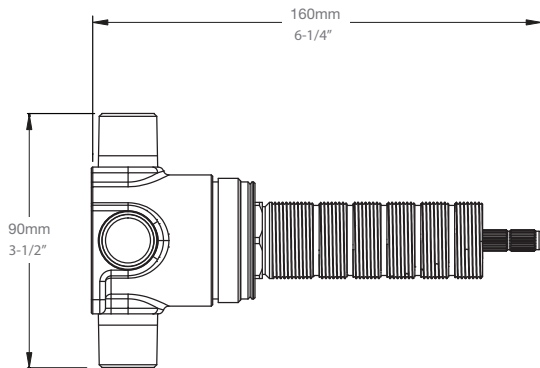

Inclus / Included

ADA