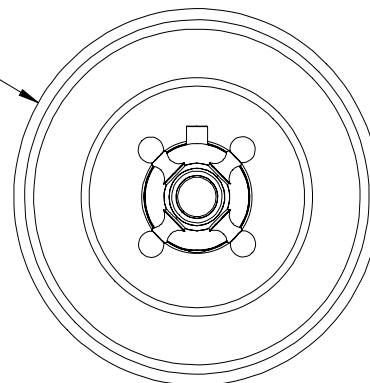

ADA

Ø 173mm
6 3/4"

T16-9404-00-xx