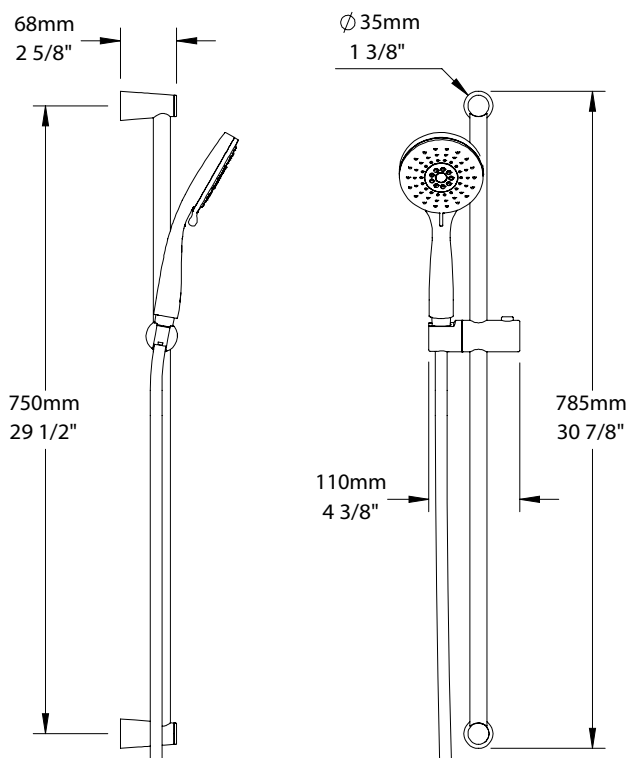

Description

- Douche à glissière 3 jets, douchette 3 jets anti-calcaire
- Mécanisme 3 jets : pluie, massage et mélange des deux
- Diamètre du mécanisme de 100 mm
- Jets faciles à nettoyer sur toutes les fonctions
- Boyau flexible de 150 cm (59") double agrafe, écrou tournant avec 2 clapets anti-retour
- Boyau en PVC fini KK ou en laiton pour les autres finis
- 3-spray anti-limestone hand shower sliding shower bar,
- 3-spray mechanism: rain, massage and mix of the two
- 4" diameter mechanism
- Easy-to-clean nozzles for all functions
- 59" (150 cm) double interlock flexible hose, rotating nut with 2 non-return valves
- PVC hose in KK finish or brass for other finishes

Finis disponibles / Available finishes

- CC: Chrome / Chrome
- KK: Noir mat / Matte Black
- LL: Laiton satiné / Satin Brass
- BB: Blanc / White
- GG: Or / Gold
- NN: Nickel brossé / Brushed Nickel
- YY: Nickel poli / Polished nickel
- VV: Cuivre satiné / Satin copper
- TT: Bronze vénitien / Venetian bronze

Débit / Flow rate (pour option écologiques / for eco friendly options)

DGL-2170-63-xx	DGL-2170-63-xx-175	DGL-2170-63-xx-150
- 7,6 l/min - 80 psi	- 6,6 l/min - 80 psi	- 5,7 l/min - 80 psi
- 2.0 gpm - 80 psi	- 1.75 gpm - 80 psi	- 1.5 gpm - 80 psi