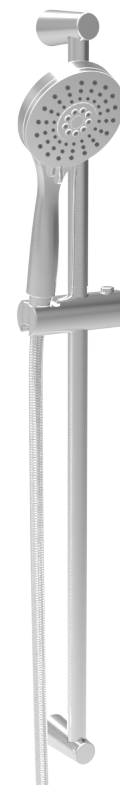

Description

- Douche à glissière 3 jets, douchette 3 jets anti-calcaire
- Mécanisme 3 jets : pluie, massage et mélange des deux
- Diamètre du mécanisme de 100 mm
- Jets faciles à nettoyer sur toutes les fonctions
- Boyau flexible de 150 cm (59") double agrafe, écrou tournant avec 2 clapets anti-retour
- Boyau en PVC fini KK ou en laiton pour les autres finis
- 3-spray anti-limestone hand shower sliding shower bar,
- 3-spray mechanism: rain, massage and mix of the two
- 4" diameter mechanism
- Easy-to-clean nozzles for all functions
- 59" (150 cm) double interlock flexible hose, rotating nut with 2 non-return valves
- PVC hose in KK finish or brass for other finishes

Finis disponibles / Available finishes

- CC: Chrome / Chrome
- KK: Noir mat / Matte Black
- LL: Laiton satiné / Satin Brass
- BB: Blanc / White
- GG: Or / Gold
- NN: Nickel brossé / Brushed Nickel
- YY: Nickel poli / Polished nickel
- VV: Cuivre satiné / Satin copper
- TT: Bronze vénitien / Venetian bronze

Débit / Flow rate (pour option écologiques / for eco friendly options)

DGL-2170-63-xx	DGL-2170-63-xx-175	DGL-2170-63-xx-150
- 7,6 l/min - 80 psi	- 6,6 l/min - 80 psi	- 5,7 l/min - 80 psi
- 2.0 gpm - 80 psi	- 1.75 gpm - 80 psi	- 1.5 gpm - 80 psi