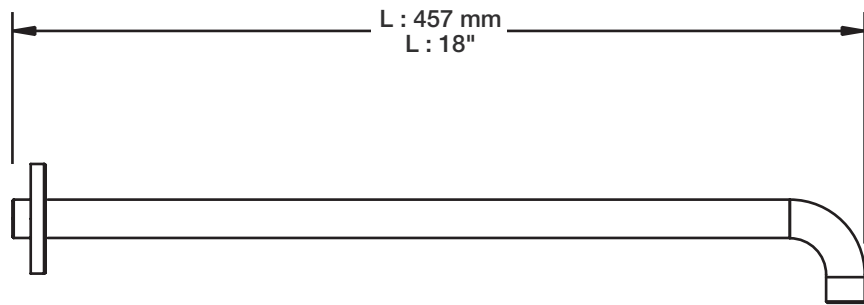

H : 60 mm
H : 2-3/8"