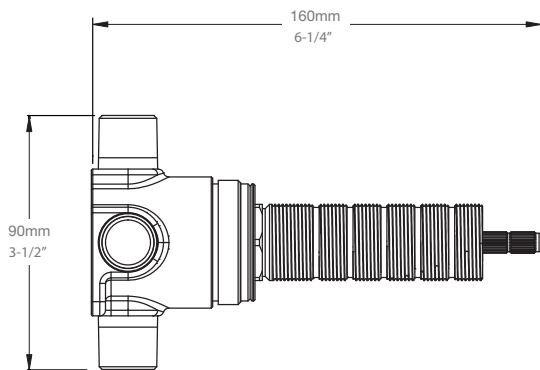

Inclus / Included