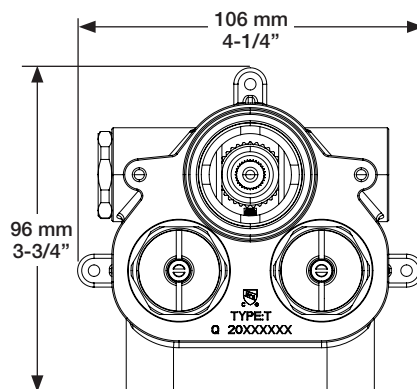

* Avec raccord droit 6" du plafond (RAC-0612-02-xx) / *With ceiling-mounted 6" straight pipe (RAC-0612-02-xx)*

BARIL

Fiche Technique / Spec Sheet

B66-9404-00-xx

STYLE X FONCTION

Description

- Valve de douche 3/4" thermostatique complète
- Nécessite des valves d'arrêt ou un dérivateur séparés
- Peut facilement fournir pour 3 accessoires
- Plaque mince de laiton
- Valves de service / anti-retour réversibles en cas d'inversion des arrivées d'eau
- Complete 3/4" thermostatic valve
- Separate shut-offs or diverter required
- Can easily supply for 3 accessories
- Thin brass plate
- Reversible check stops in case of hot and cold supplies inversion

Inclus / Included

RVA-3404-00-B

Ø 145mm
5 3/4"

T66-9404-00-xx

BARiL

Fiche Technique / Spec Sheet

B66-9560-02-xx

STYLE × FONCTION