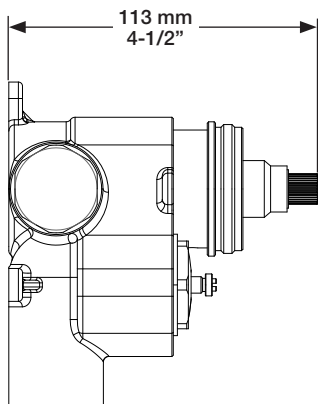

* Avec raccord droit 6" du plafond (RAC-0612-02-xx) / *With ceiling-mounted 6" straight pipe (RAC-0612-02-xx)*

BARIL

Fiche Technique / Spec Sheet

B66-9404-00-xx

STYLE X FONCTION

Description

- Valve de douche 3/4" thermostatique complète
- Nécessite des valves d'arrêt ou un dérivateur séparés
- Peut facilement fournir pour 3 accessoires
- Plaque mince de laiton
- Valves de service / anti-retour réversibles en cas d'inversion des arrivées d'eau
- Complete 3/4" thermostatic valve
- Separate shut-offs or diverter required
- Can easily supply for 3 accessories
- Thin brass plate
- Reversible check stops in case of hot and cold supplies inversion

Inclus / Included

RVA-3404-00-B

Ø 145mm
5 3/4"

T66-9404-00-xx

BARiL

Fiche Technique / Spec Sheet

B66-9560-02-xx

STYLE × FONCTION