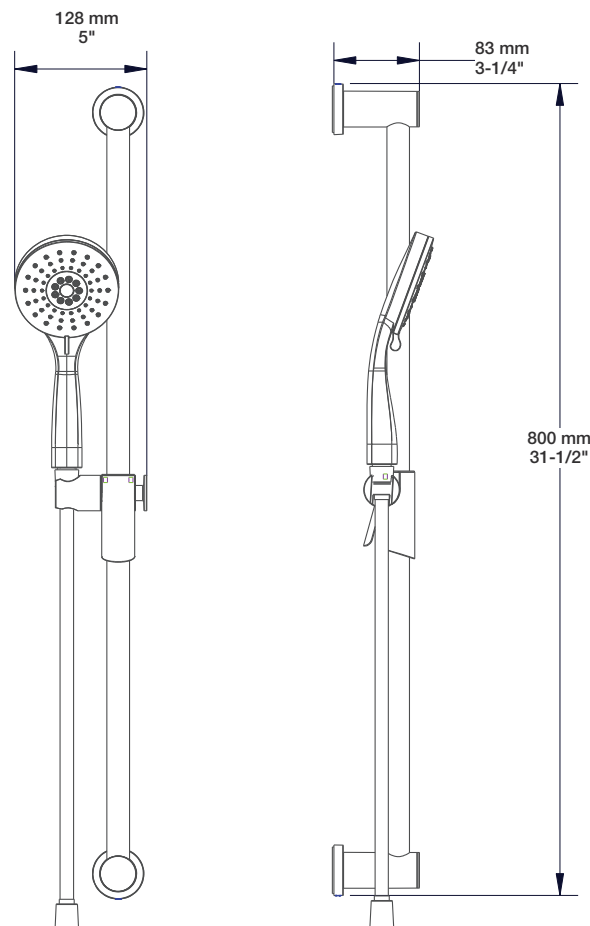

BARIL

STYLE X FONCTION

Fiche Technique / Spec Sheet

DGL-2175-53-xx

Description

- Douche à glissière Zip+ 3 jets
- Zip+ 3-spray sliding shower bar

Finis disponibles / Available finishes

- CC: Chrome / *Chrome*
- NN: Nickel brossé / *Brushed Nickel*
- KK: Noir mat / *Matte Black*
- BB: Blanc / *White*
- GG: Or / *Gold*
- **: Fini spécial / *Special finish*

Débit / Flow rate (pour option écologiques / for eco friendly options)

DGL-2175-53-xx	DGL-2175-53-xx-175	DGL-2175-53-xx-150
- 7,6 l/min - 80 psi - 2.0 gpm - 80 psi	- 6,6 l/min - 80 psi - 1.75 gpm - 80 psi	- 5,7 l/min - 80 psi - 1.5 gpm - 80 psi

ADA