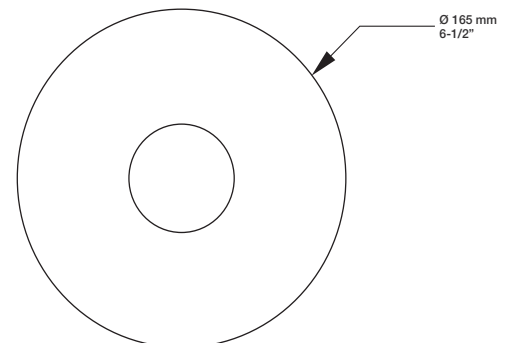

RVA-3404-00-B

ADA