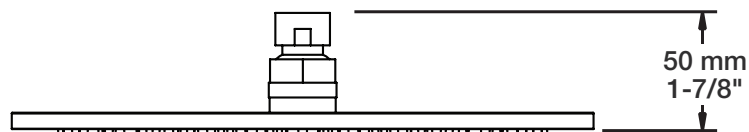

BARiL

Fiche Technique / Spec Sheet

TET-1010-01-xx

STYLE × FONCTION

Description

- Tête de douche moderne ronde 10" anti-calcaire en laiton
- Brass round modern 10" anti-limestone shower head

Finis disponibles / Available finishes

- CC: Chrome / Chrome
- NN: Nickel brossé / Brushed Nickel
- KK: Noir mat / Matte black
- **: Fini spécial / Special finish
- GG: Or / Gold

Débit / Flow rate (pour option écologiques / for eco friendly options)

TET-1010-01-xx	TET-1010-01-xx-175	TET-1010-01-xx-150
- 7,6 l/min - 80 psi - 2.00 gpm - 80 psi	- 6,6 l/min - 80 psi - 1.75 gpm - 80 psi	- 5,7 l/min - 80 psi - 1.50 gpm - 80 psi