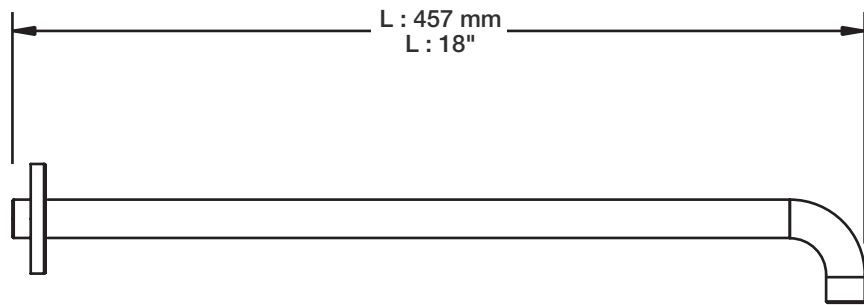

BARIL

STYLE X FONCTION

Fiche Technique / Spec Sheet

BRA-1812-02-xx

Description

- Bras de douche 18" avec rosace
- 18" shower arm with flange

Finis disponibles / Available finishes

- CC: Chrome / *Chrome*
- NN: Nickel brossé / *Brushed Nickel*
- KK: Noir mat / *Matte Black*
- GG: Or / *Gold*
- **: Fini spécial / *Special finish*

H : 60 mm
H : 2-3/8"

STYLE X FONCTION

Description

- Douche à glissière 3 jets
- Douchette 3 jets anti-calcaire à bouton poussoir
- Mécanisme 3 jets : pluie, brume et mélange des deux
- Jets de silicone faciles à nettoyer
- DOU-2574-03-xx
- Curseur en métal facile à déplacer
- Crochet intégré au curseur
- Boyau flexible de 150 cm (59") double agrafe, écrou tournant avec 2 clapets anti-retour
- Boyau en PVC fini KK ou en laiton pour les autres finis
- 3-spray sliding shower bar
- 3-spray push-button anti-limestone hand shower
- 3-spray mechanism: rain, mist and mix of the two
- Easy-to-clean silicone nozzles
- DOU-2574-03-xx
- Easy to move metal slider
- Built-in hook on the slider
- 59" (150 cm) double interlock flexible hose, rotating nut with 2 non-return valves
- PVC hose in KK finish or brass for other finishes