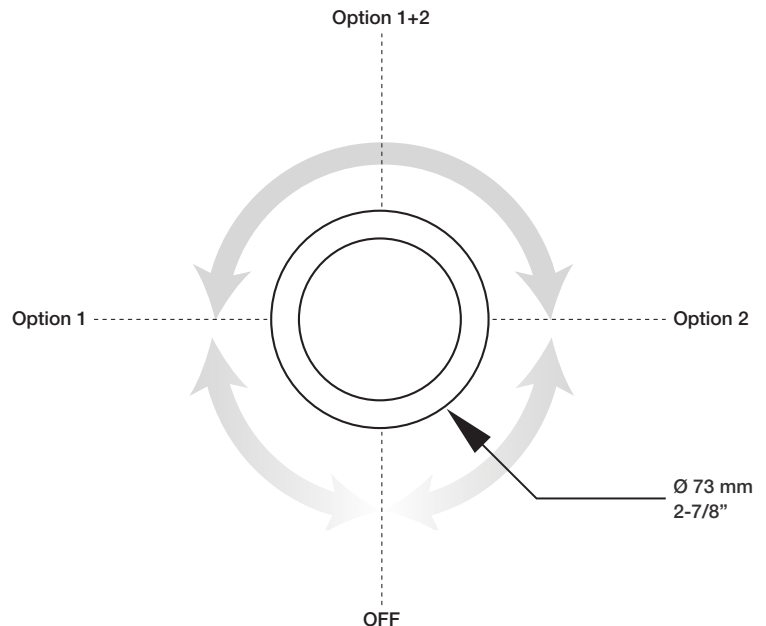

RVA-9562-00-B