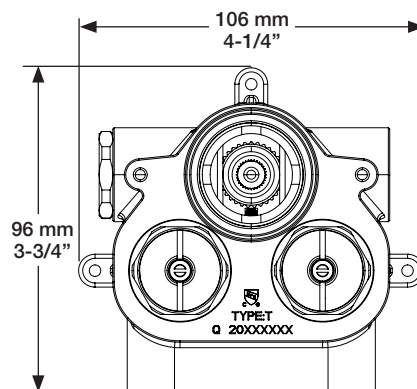

Inclus / Included