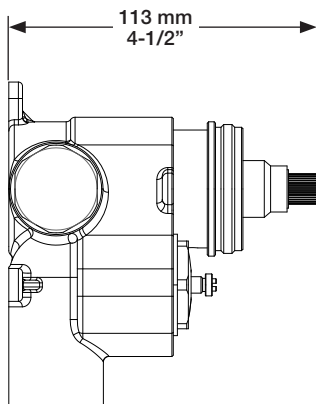

Inclus / Included