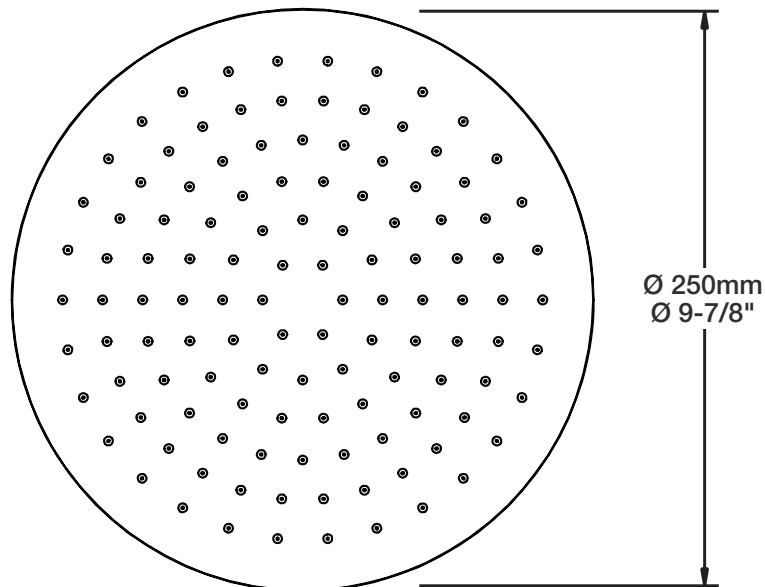

BARiL

Fiche Technique / Spec Sheet

TET-1010-01-xx

STYLE × FONCTION

Description

- Tête de douche moderne ronde 10" anti-calcaire en laiton
- Brass round modern 10" anti-limestone shower head

Finis disponibles / Available finishes

- CC: Chrome / Chrome
- NN: Nickel brossé / Brushed Nickel
- KK: Noir mat / Matte black
- **: Fini spécial / Special finish
- GG: Or / Gold

Débit / Flow rate (pour option écologiques / for eco friendly options)

TET-1010-01-xx	TET-1010-01-xx-175	TET-1010-01-xx-150
- 7,6 l/min - 80 psi - 2.00 gpm - 80 psi	- 6,6 l/min - 80 psi - 1.75 gpm - 80 psi	- 5,7 l/min - 80 psi - 1.50 gpm - 80 psi