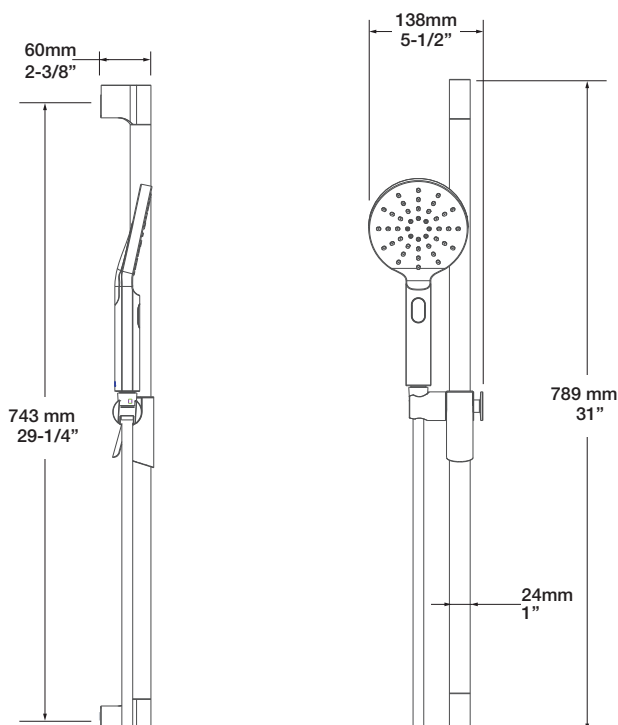

Débit / Flow rate (pour options écologiques / for eco friendly options)

DGL-2580-53-xx	DGL-2580-53-xx-175	DGL-2580-53-xx-150
- 7,6 l/min - 80 psi	- 6,6 l/min - 80 psi	- 5,7 l/min - 80 psi
- 2.0 gpm - 80 psi	- 1.75 gpm - 80 psi	- 1.5 gpm - 80 psi