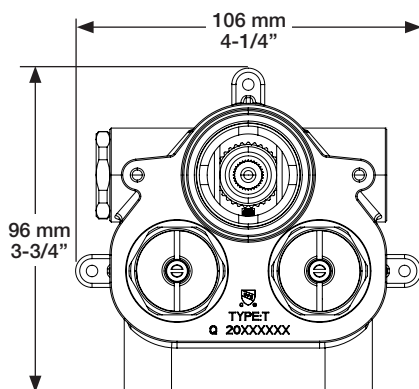

Inclus / Included

RVA-3404-00-B

ADA

T05-9404-00-xx

STYLE × FONCTION

Description

- Tête de douche moderne carrée 10" anti-calcaire en laiton
- Brass square modern 10" anti-limestone shower head

Finis disponibles / Available finishes