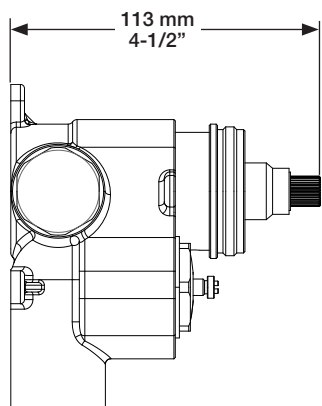

* Avec raccord droit 6" du plafond (RAC-0612-14-xx) / *With ceiling-mounted 6" straight pipe (RAC-0612-14-xx)*

BARIL

STYLE X FONCTION

Fiche Technique / Spec Sheet

B05-9404-00-xx

Description

- Valve thermostatique 3/4" complète
- Nécessite des valves d'arrêt ou un dérivateur séparés
- Peut facilement fournir pour 3 accessoires
- Plaque mince de laiton
- Valves de service / anti-retour réversibles en cas d'inversion des arrivées d'eau
- Complete 3/4" thermostatic valve
- Separate volume control or diverter valve required
- Can easily supply 3 accessories
- Thin brass plate
- Reversible check / non-return valves in case of water supply inversion

Inclus / Included

RVA-3404-00-B

T05-9404-00-xx

BARIL

STYLE X FONCTION

Fiche Technique / Spec Sheet

B05-9404-00-xx

Description