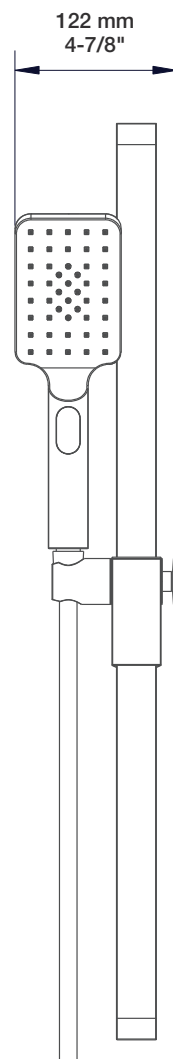

BARIL

STYLE X FONCTION

Fiche Technique / Spec Sheet

DGL-3070-53-xx

Description

- Douche à glissière moderne 3 jets
- Mécanisme 3 jets : pluie, brume et mélange des deux
- 3-spray modern sliding shower bar
- 3-spray mechanism: rain, mist and mix of the two

Finis disponibles / Available finishes

- CC: Chrome / *Chrome*
- NN: Nickel brossé / *Brushed Nickel*
- KK: Noir mat / *Matte Black*
- **: Fini spécial / *Special finish*
- GG: Or / *Gold*

Débit / Flow rate (pour option écologiques / for eco friendly options)

DGL-3070-53-xx	DGL-3070-53-xx-175	DGL-3070-53-xx-150
- 7,6 l/min - 80 psi - 2.0 gpm - 80 psi	- 6,6 l/min - 80 psi - 1.75 gpm - 80 psi	- 5,7 l/min - 80 psi - 1.5 gpm - 80 psi

ADA