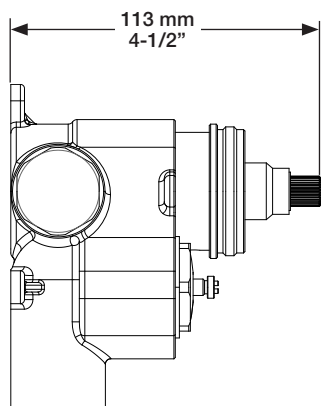

- Valve thermostatique 3/4" complète
- Nécessite des valves d'arrêt ou un dérivateur séparés
- Peut facilement fournir pour 3 accessoires
- Plaque mince de laiton
- Valves de service / anti-retour réversibles en cas d'inversion des arrivées d'eau
- Complete 3/4" thermostatic valve
- Separate volume control or diverter valve required
- Can easily supply 3 accessories
- Thin brass plate
- Reversible check / non-return valves in case of water supply inversion

Inclus / Included

RVA-3404-00-B

ADA

T05-9404-00-xx

STYLE × FONCTION

Description

- Tête de douche moderne carrée 10" anti-calcaire en laiton
- Brass square modern 10" anti-limestone shower head

Finis disponibles / Available finishes