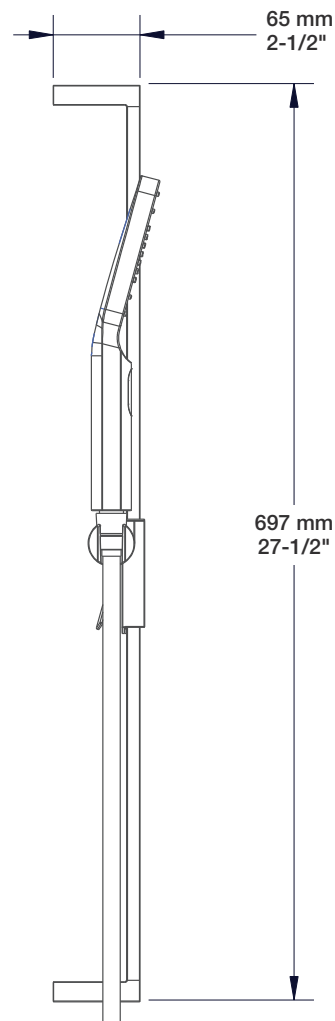

BARIL

STYLE X FONCTION

Fiche Technique / Spec Sheet

DGL-3070-53-xx

Description

- Douche à glissière moderne 3 jets
- Mécanisme 3 jets : pluie, brume et mélange des deux
- 3-spray modern sliding shower bar
- 3-spray mechanism: rain, mist and mix of the two

Finis disponibles / Available finishes

- CC: Chrome / *Chrome*
- NN: Nickel brossé / *Brushed Nickel*
- KK: Noir mat / *Matte Black*
- **: Fini spécial / *Special finish*
- GG: Or / *Gold*

Débit / Flow rate (pour option écologiques / for eco friendly options)

DGL-3070-53-xx	DGL-3070-53-xx-175	DGL-3070-53-xx-150
- 7,6 l/min - 80 psi - 2.0 gpm - 80 psi	- 6,6 l/min - 80 psi - 1.75 gpm - 80 psi	- 5,7 l/min - 80 psi - 1.5 gpm - 80 psi

ADA