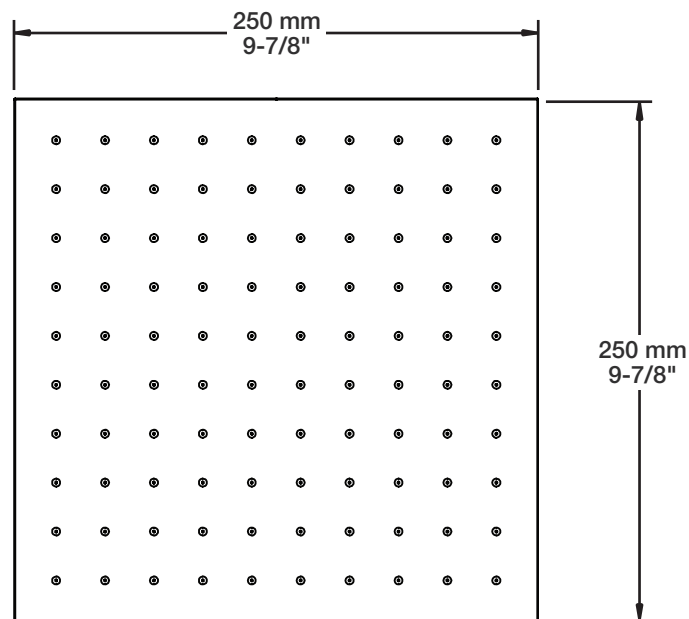

STYLE × FONCTION

Description

- Tête de douche moderne carrée 10" anti-calcaire en laiton
- Brass square modern 10" anti-limestone shower head

Finis disponibles / Available finishes

- CC: Chrome / *Chrome*
- NN: Nickel brossé / *Brushed Nickel*
- KK: Noir mat / *Matte black*
- **: Fini spécial / *Special finish*
- GG: Or / *Gold*

Débit / Flow rate (pour option écologiques / for eco friendly options)

TET-1011-01-xx	TET-1011-01-xx-175	TET-1011-01-xx-150
- 7,6 l/min - 80 psi - 2.00 gpm - 80 psi	- 6,6 l/min - 80 psi - 1.75 gpm - 80 psi	- 5,7 l/min - 80 psi - 1.50 gpm - 80 psi