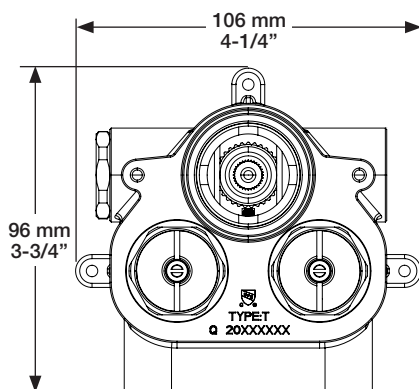

* Avec raccord droit 6" du plafond (RAC-0612-14-xx) / *With ceiling-mounted 6" straight pipe (RAC-0612-14-xx)*

BARIL

STYLE X FONCTION

Fiche Technique / Spec Sheet

B05-9404-00-xx

Description

- Valve thermostatique 3/4" complète
- Nécessite des valves d'arrêt ou un dérivateur séparés
- Peut facilement fournir pour 3 accessoires
- Plaque mince de laiton
- Valves de service / anti-retour réversibles en cas d'inversion des arrivées d'eau
- Complete 3/4" thermostatic valve
- Separate volume control or diverter valve required
- Can easily supply 3 accessories
- Thin brass plate
- Reversible check / non-return valves in case of water supply inversion

Inclus / Included

RVA-3404-00-B

T05-9404-00-xx

BARIL

STYLE X FONCTION

Fiche Technique / Spec Sheet

B05-9404-00-xx

Description