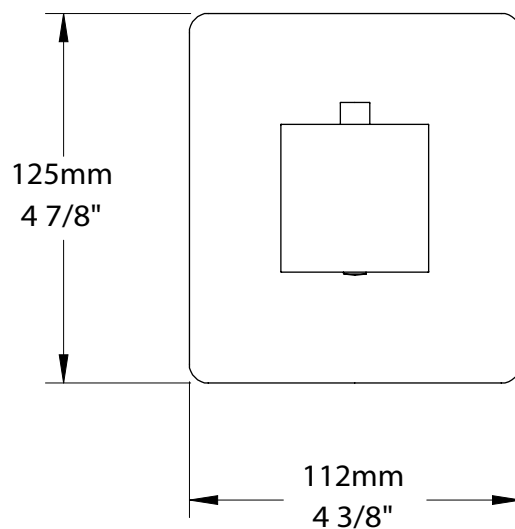

Inclus / Included

RVA-3404-00-B

ADA

T05-9404-00-xx

STYLE × FONCTION

Description

- Tête de douche moderne carrée 10" anti-calcaire en laiton
- Brass square modern 10" anti-limestone shower head

Finis disponibles / Available finishes