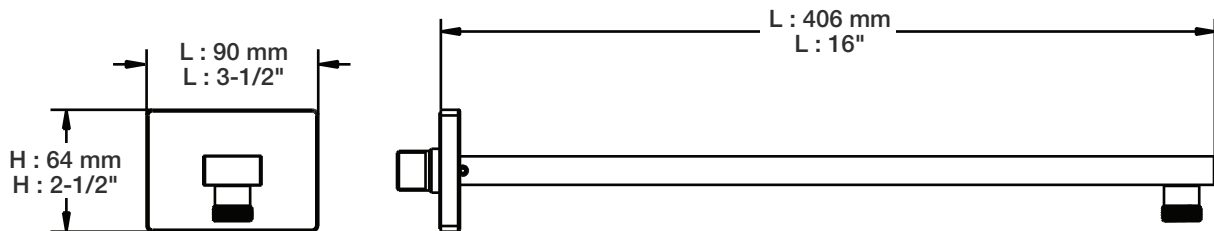

BARIL

STYLE X FONCTION

Fiche Technique / Spec Sheet

DGL-3070-53-xx

Description

- Douche à glissière moderne 3 jets
- Mécanisme 3 jets : pluie, brume et mélange des deux
- 3-spray modern sliding shower bar
- 3-spray mechanism: rain, mist and mix of the two