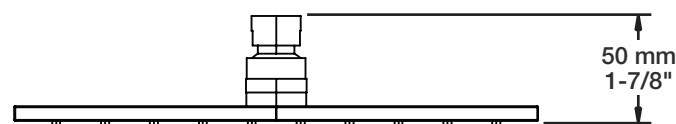

STYLE × FONCTION

Description

- Tête de douche moderne carrée 10" anti-calcaire en laiton
- Brass square modern 10" anti-limestone shower head

Finis disponibles / Available finishes

- CC: Chrome / *Chrome*
- NN: Nickel brossé / *Brushed Nickel*
- KK: Noir mat / *Matte black*
- **: Fini spécial / *Special finish*
- GG: Or / *Gold*

Débit / Flow rate (pour option écologiques / for eco friendly options)

TET-1011-01-xx	TET-1011-01-xx-175	TET-1011-01-xx-150
- 7,6 l/min - 80 psi - 2.00 gpm - 80 psi	- 6,6 l/min - 80 psi - 1.75 gpm - 80 psi	- 5,7 l/min - 80 psi - 1.50 gpm - 80 psi