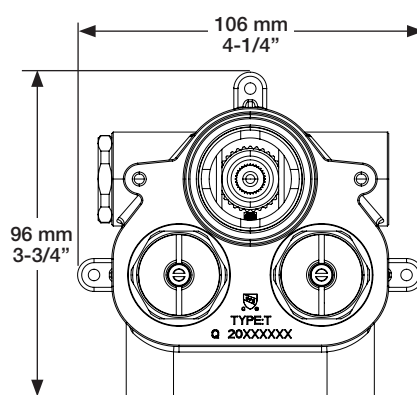

T04-9404-00-xx