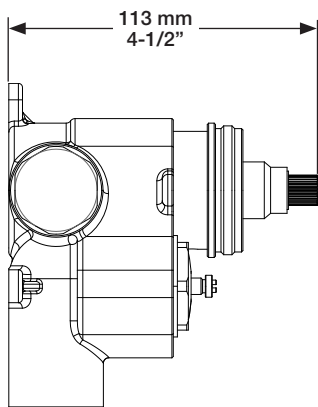

* Avec raccord droit 6" du plafond (RAC-0612-02-xx) / *With ceiling-mounted 6" straight pipe (RAC-0612-02-xx)*

BARIL

Fiche Technique / Spec Sheet

B04-9404-00-xx

STYLE X FONCTION

Description

- Valve de douche 3/4" thermostatique complète
- Nécessite des valves d'arrêt ou un dérivateur séparés
- Valves de service / anti-retour réversibles en cas d'inversion des arrivées d'eau
- Peut facilement fournir pour 3 accessoires
- Complete 3/4" thermostatic valve
- Separate shut-offs or diverter required
- Reversible check stops in case of hot and cold supplies inversion
- Can easily supply for 3 accessories

Inclus / Included

RVA-3404-00-B

T04-9404-00-xx

BARIL

Fiche Technique / Spec Sheet

B04-9560-02-xx

STYLE X FONCTION

Description