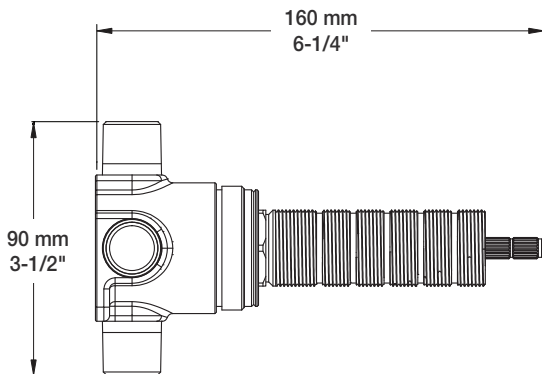

Inclus / Included

RVA-9562-00-B