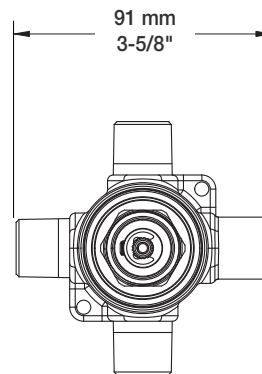

T04-9560-02-xx