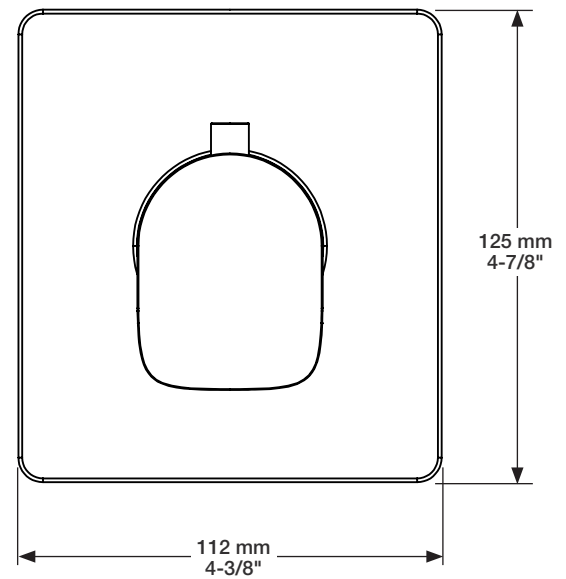

T04-9404-00-xx