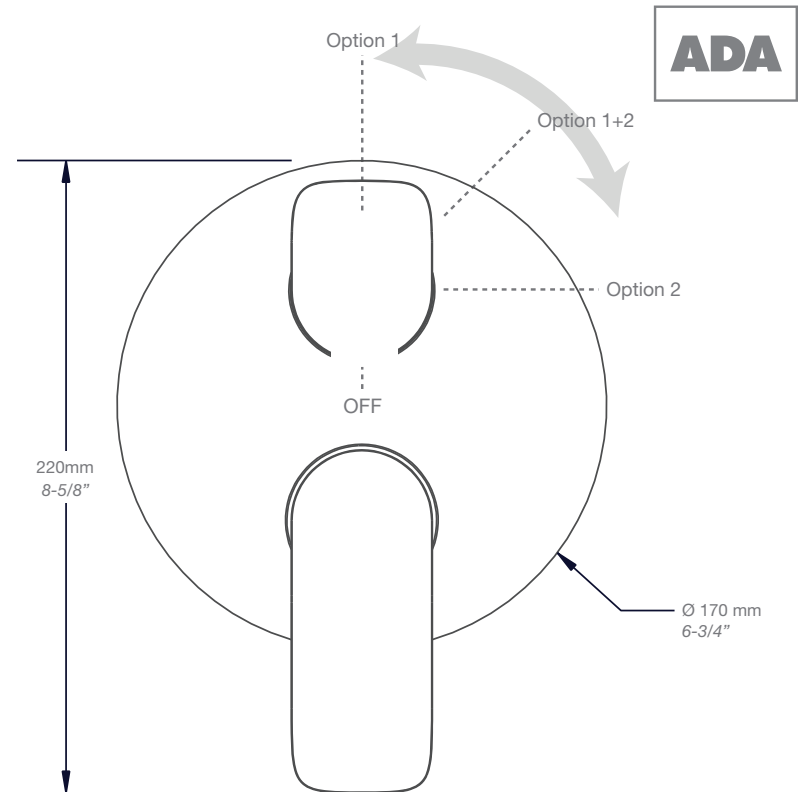

T45-9180-01-xx