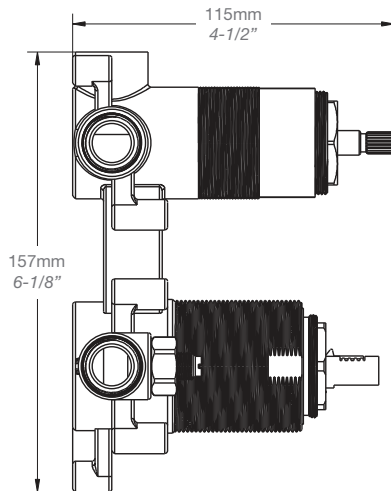

* Avec raccord droit 6" du plafond (RAC-0612-02-xx) / *With ceiling-mounted 6" straight pipe (RAC-0612-02-xx)*

BARIL

Fiche Technique / Spec Sheet

B45-9180-00-xx

STYLE X FONCTION

Description

- Valve de douche pression équilibrée avec dérivateur 2 voies
- Valve à contrôle de débit
- Vous pouvez utiliser jusqu'à 2 accessoires à la fois
- *Pressure balanced shower control valve with 2-way diverter*
- *Volume control valve*
- *Up to 2 accessories can be used at the same time*

Inclus / Included

RVA-9180-00-B

T45-9180-01-xx

BARIL

Fiche Technique / Spec Sheet

TET-0810-01-xx

STYLE X FONCTION

Description

BARIL

STYLE X FONCTION

Fiche Technique / Spec Sheet

BRA-1812-02-xx

Description

- Bras de douche 18" avec rosace
- 18" shower arm with flange

Finis disponibles / Available finishes

- CC: Chrome / *Chrome*
- NN: Nickel brossé / *Brushed Nickel*
- KK: Noir mat / *Matte Black*
- GG: Or / *Gold*
- **: Fini spécial / *Special finish*