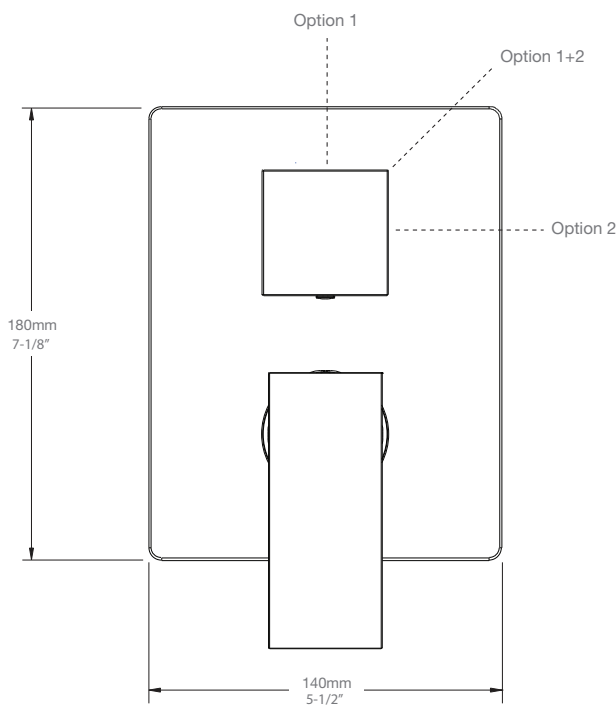

T05-9181-00-xx