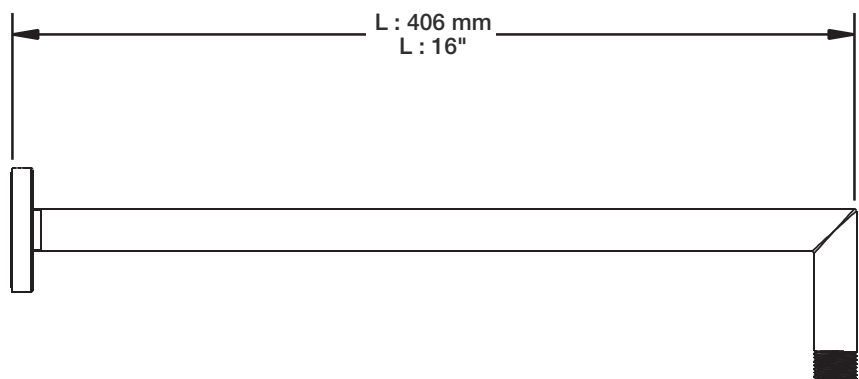

STYLE × FONCTION

Description

- Bras de douche 16" avec rosace carrée
- 16" shower arm with square flange

Finis disponibles / Available finishes

- CC: Chrome / *Chrome*
- NN: Nickel brossé / *Brushed Nickel*
- KK: Noir mat / *Matte Black*
- GG: Or / *Gold*
- **: Fini spécial / *Special finish*