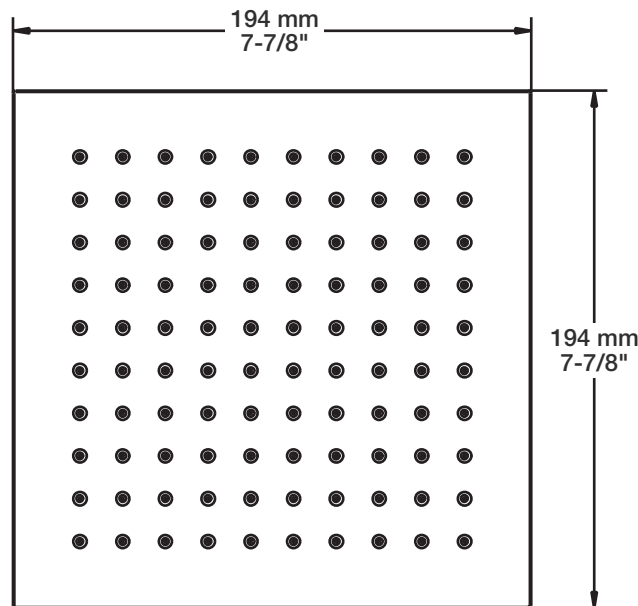

Débit / Flow rate (pour option écologiques / for eco friendly options)

| TET-0811-02-xx | TET-0811-02-xx-175 | TET-0811-02-xx-150 |
|--|---|--|
| - 7,6 l/min - 80 psi - 2.0 gpm - 80 psi | - 6,6 l/min - 80 psi - 1.75 gpm - 80 psi | - 5,7 l/min - 80 psi - 1.5 gpm - 80 psi |