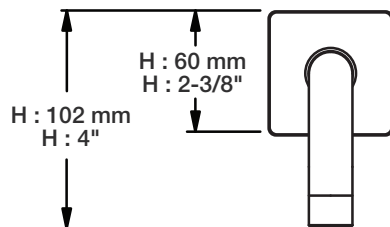

Description

- Tête de douche carrée 8" anti-calcaire en laiton
- Brass square 8" anti-limestone shower head

Finis disponibles / Available finishes

- CC: Chrome / *Chrome*
- NN: Nickel brossé / *Brushed Nickel*
- KK: Noir mat / *Matte black*
- **: Fini spécial / *Special finish*
- GG: Or / *Gold*

Débit / Flow rate (pour option écologiques / for eco friendly options)

| TET-0811-02-xx | TET-0811-02-xx-175 | TET-0811-02-xx-150 |
|--|---|--|
| - 7,6 l/min - 80 psi - 2.0 gpm - 80 psi | - 6,6 l/min - 80 psi - 1.75 gpm - 80 psi | - 5,7 l/min - 80 psi - 1.5 gpm - 80 psi |

STYLE × FONCTION

Description

- Bras de douche 16" avec rosace carrée
- 16" shower arm with square flange

Finis disponibles / Available finishes

- CC: Chrome / *Chrome*
- NN: Nickel brossé / *Brushed Nickel*
- KK: Noir mat / *Matte Black*
- GG: Or / *Gold*
- **: Fini spécial / *Special finish*