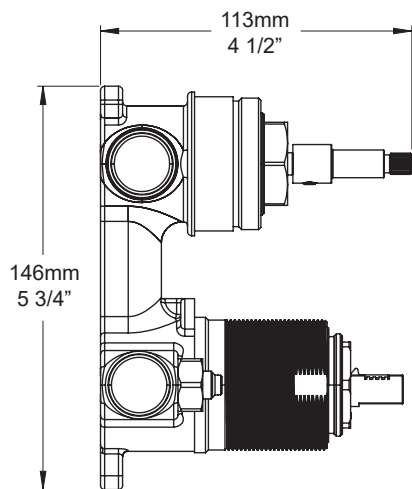

Inclus / Included

RVA-9181-00-B