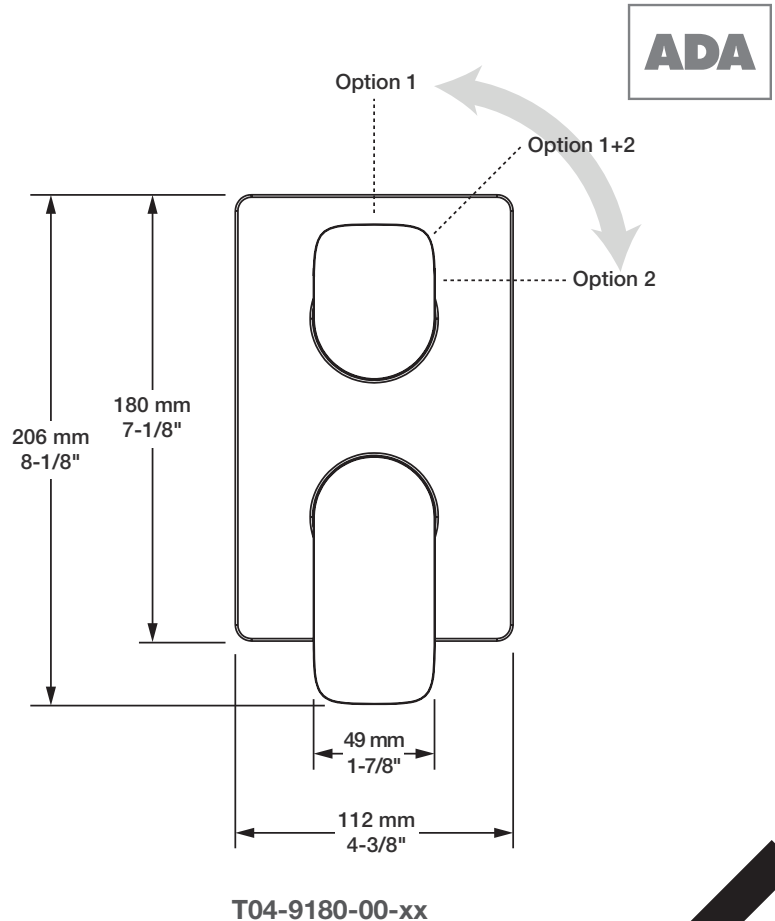

T04-9180-00-xx