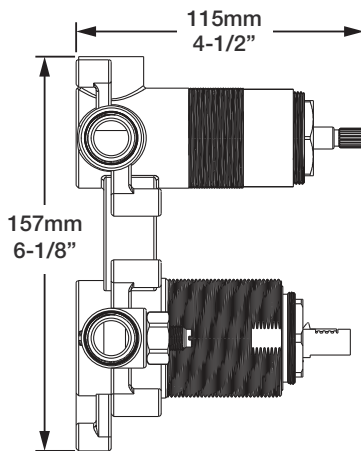

BARIL

Fiche Technique / Spec Sheet

B04-9180-00-xx

STYLE X FONCTION

Description

- Valve de douche pression équilibrée avec dérivateur 2 voies
- Valve à contrôle de débit
- Vous pouvez utiliser jusqu'à 2 accessoires à la fois
- *Pressure balanced shower control valve with 2-way diverter*
- *Volume control valve*
- *Up to 2 accessories can be used at the same time*

Inclus / Included

RVA-9180-00-B

T04-9180-00-xx

BARIL

STYLE X FONCTION

Fiche Technique / Spec Sheet

TET-1208-01-xx

Description

- Tête de douche rectangulaire 12 x 8" anti-calcaire
- Tête mince en acier inoxydable poli
- *Rectangular 12 x 8" anti-limestone shower head*
- *Polished stainless steel thin shower head*

Finis disponibles / Available finishes

BARIL

STYLE X FONCTION

Fiche Technique / Spec Sheet

BRA-1612-66-xx

Description

- Bras de douche 16" avec rosace
- 16" shower arm with flange

Finis disponibles / Available finishes

- CC: Chrome / *Chrome*
- NN: Nickel brossé / *Brushed Nickel*
- KK: Noir mat / *Matte Black*
- KM: Noir titane / *Black Titanium*
- GG: Or / *Gold*
- **: Fini spécial / *Special finish*