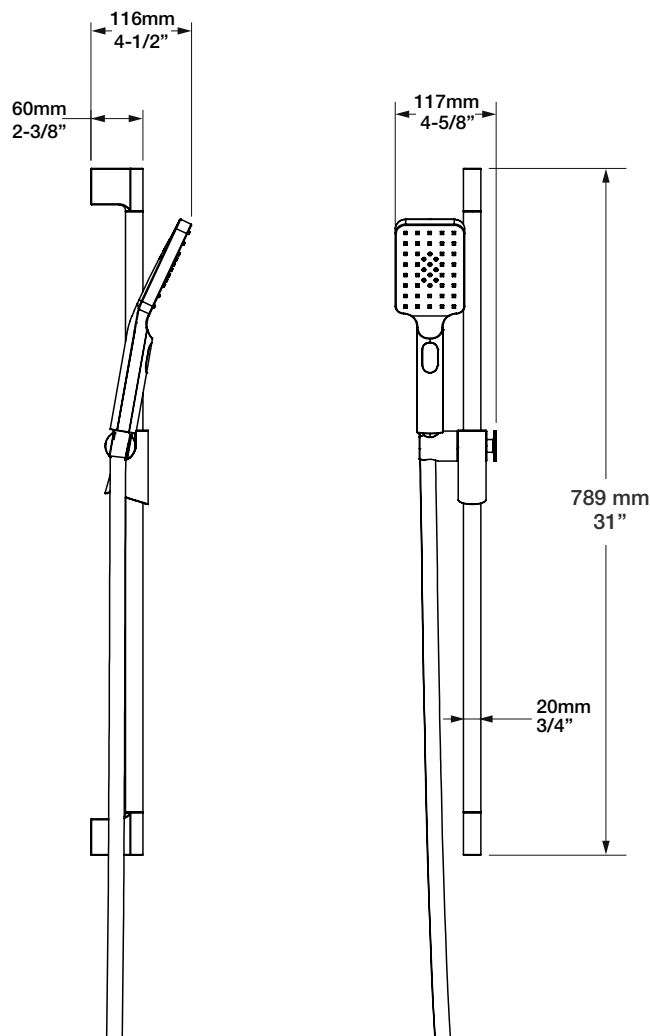

- Tête de douche rectangulaire 12 x 8" anti-calcaire
- Tête mince en acier inoxydable poli
- *Rectangular 12 x 8" anti-limestone shower head*
- *Polished stainless steel thin shower head*

Finis disponibles / Available finishes

BARIL

STYLE X FONCTION

Fiche Technique / Spec Sheet

BRA-1612-66-xx

Description

- Bras de douche 16" avec rosace
- 16" shower arm with flange

Finis disponibles / Available finishes

- CC: Chrome / *Chrome*
- NN: Nickel brossé / *Brushed Nickel*
- KK: Noir mat / *Matte Black*
- KM: Noir titane / *Black Titanium*
- GG: Or / *Gold*
- **: Fini spécial / *Special finish*

BARIL

STYLE X FONCTION

Fiche Technique / Spec Sheet

DGL-2584-53-xx

Description

- Douche à glissière Petite 3 jets
- *Petite 3-spray sliding shower bar*

Finis disponibles / Available finishes

- CC: Chrome / *Chrome*
- NN: Nickel brossé / *Brushed Nickel*
- KK: Noir mat / *Matte Black*
- KM: Noir titane / *Black titanium*
- GG: Or / *Gold*
- **: Fini spécial / *Special finish*

Débit / Flow rate (pour option écologiques / for eco friendly options)

DGL-2584-53-xx	DGL-2584-53-xx-175	DGL-2584-53-xx-150
- 7,6 l/min - 80 psi - 2.0 gpm - 80 psi	- 6,6 l/min - 80 psi - 1.75 gpm - 80 psi	- 5,7 l/min - 80 psi - 1.5 gpm - 80 psi