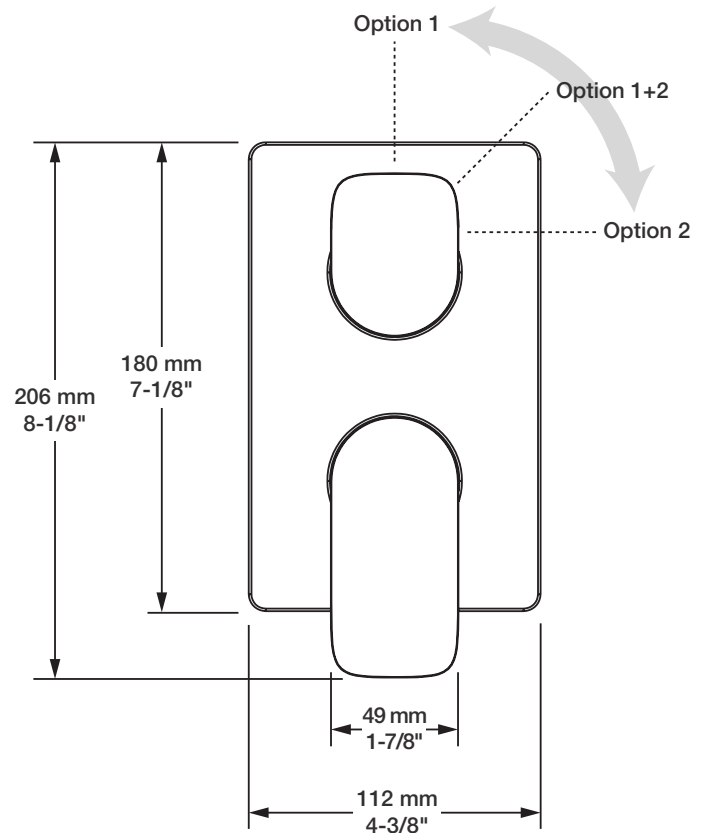

T04-9180-00-xx