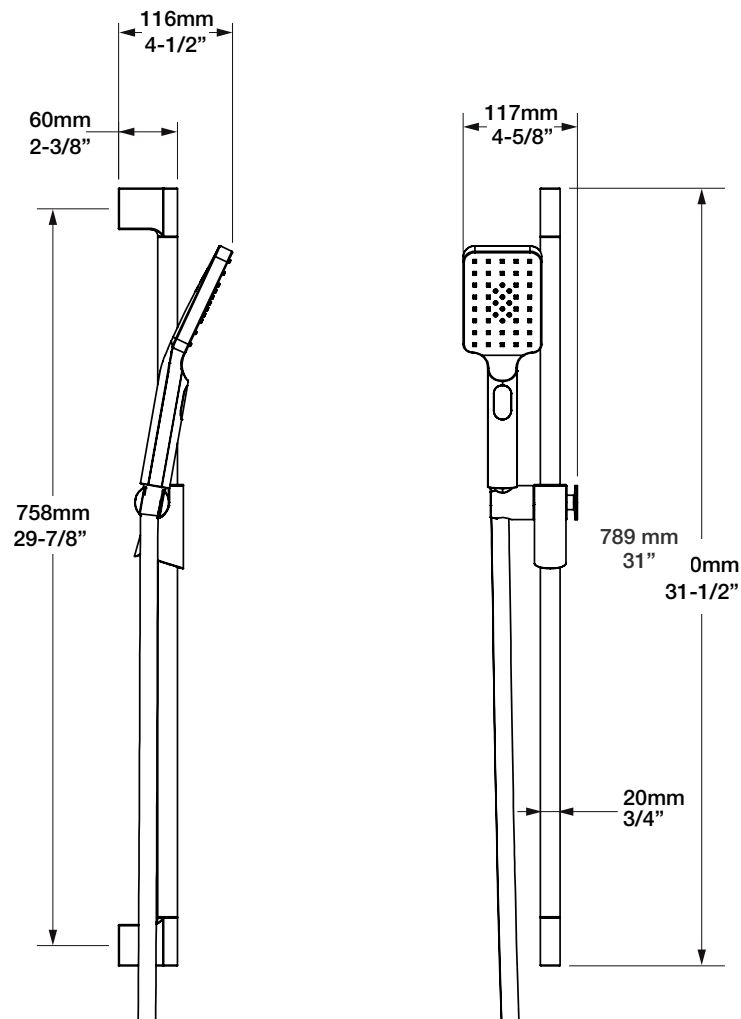

BARIL

STYLE X FONCTION

Fiche Technique / Spec Sheet

BRA-1612-66-xx

Description

- Bras de douche 16" avec rosace
- 16" shower arm with flange

Finis disponibles / Available finishes

- CC: Chrome / *Chrome*
- NN: Nickel brossé / *Brushed Nickel*
- KK: Noir mat / *Matte Black*
- KM: Noir titane / *Black Titanium*
- BB: Blanc / *White*
- GG: Or / *Gold*
- **: Fini spécial / *Special finish*

BARiL

Fiche Technique / Spec Sheet

DGL-2584-53-xx

STYLE × FONCTION

Description

- Douche à glissière Petite 3 jets
- *Petite 3-spray sliding shower bar*

Finis disponibles / Available finishes

- CC: Chrome / *Chrome*
- NN: Nickel brossé / *Brushed Nickel*
- KK: Noir mat / *Matte Black*
- KM: Noir titane / *Black titanium*
- **: Fini spécial / *Special finish*
- GG: Or / *Gold*

Débit / Flow rate (pour option écologiques / for eco friendly options)

DGL-2584-53-xx	DGL-2584-53-xx-175	DGL-2584-53-xx-150
- 7,6 l/min - 80 psi - 2.0 gpm - 80 psi	- 6,6 l/min - 80 psi - 1.75 gpm - 80 psi	- 5,7 l/min - 80 psi - 1.5 gpm - 80 psi