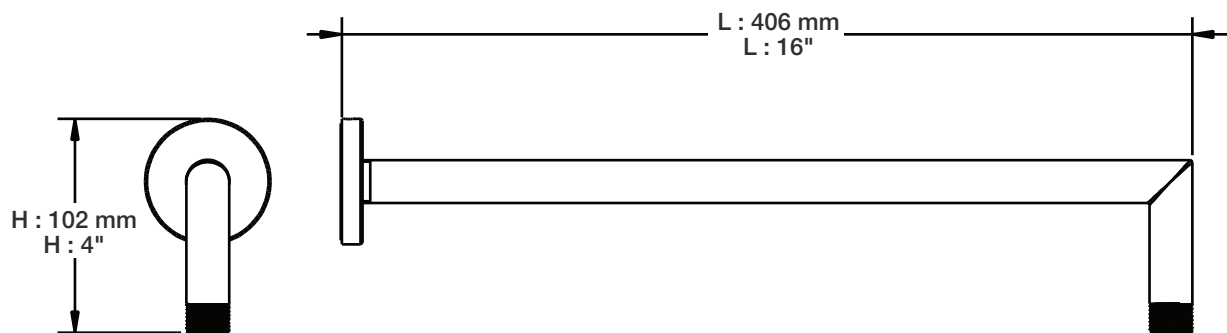

BARIL

STYLE X FONCTION

Fiche Technique / Spec Sheet

BRA-1612-66-xx

Description

- Bras de douche 16" avec rosace
- 16" shower arm with flange

Finis disponibles / Available finishes

- CC: Chrome / *Chrome*
- NN: Nickel brossé / *Brushed Nickel*
- KK: Noir mat / *Matte Black*
- KM: Noir titane / *Black Titanium*
- BB: Blanc / *White*
- GG: Or / *Gold*
- **: Fini spécial / *Special finish*