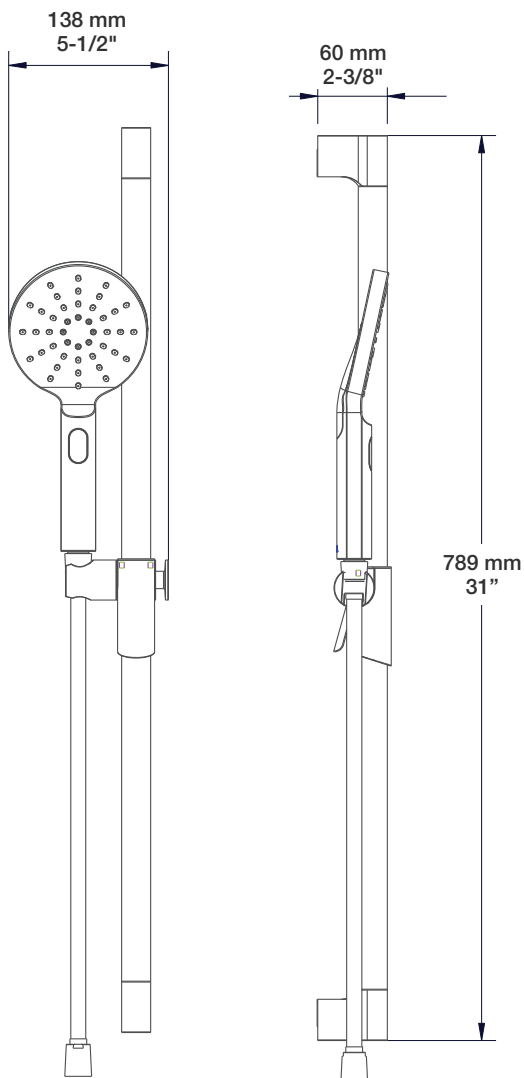

* Avec raccord droit 6" du plafond (RAC-0612-02-xx) *With ceiling-mounted 6" straight pipe (RAC-0612-02-xx)*

Options de manette Handle options

BARIL

Fiche Technique / Spec Sheet

B80-9181-00-xx

STYLE X FONCTION

BARIL

STYLE X FONCTION

Fiche Technique / Spec Sheet

BRA-1612-66-xx

Description

- Bras de douche 16" avec rosace
- 16" shower arm with flange

Finis disponibles / Available finishes

- CC: Chrome / *Chrome*
- NN: Nickel brossé / *Brushed Nickel*
- KK: Noir mat / *Matte Black*
- KM: Noir titane / *Black Titanium*
- BB: Blanc / *White*
- GG: Or / *Gold*
- **: Fini spécial / *Special finish*

BARiL

Fiche Technique / Spec Sheet

DGL-2580-53-xx

STYLE × FONCTION

Description

- Douche à glissière Sens+ 3 jets
- Sens+ 3-spray sliding shower bar

Finis disponibles / Available finishes

- CC: Chrome / Chrome
- NN: Nickel brossé / Brushed Nickel
- KK: Noir mat / Matte Black
- **: Fini spécial / Special finish
- GG: Or / Gold

Débit / Flow rate (pour option écologiques / for eco friendly options)

DGL-2580-53-xx	DGL-2580-53-xx-175	DGL-2580-53-xx-150
- 7,6 l/min - 80 psi - 2.0 gpm - 80 psi	- 6,6 l/min - 80 psi - 1.75 gpm - 80 psi	- 5,7 l/min - 80 psi - 1.5 gpm - 80 psi