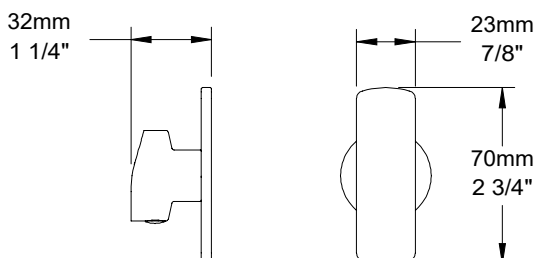

M80-8100-30-xx