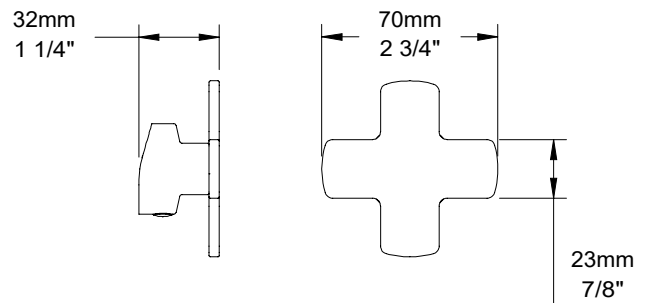

M80-8100-20-xx