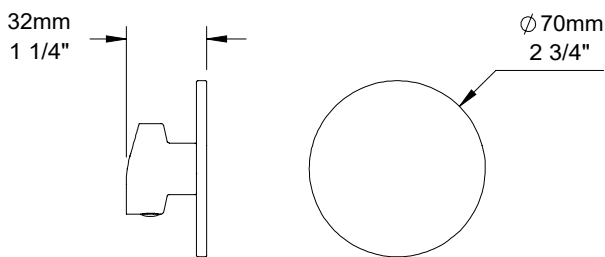

BARIL

Fiche Technique / Spec Sheet

M80-8100-X0-xx

STYLE X FONCTION

Description

- Ensemble de manette pour robinet de lavabo mural monocommande requis pour compléter le produit B80-8102-00L-xx
- Conçu de pièces de laiton
- *Handle kit for single lever wall-mounted lavatory faucet required to complete product B80-8102-00L-xx*
- *Made of brass parts*

Finis disponibles / Available finishes

- Cx: Chrome / *Chrome*
- Kx: Noir mat / *Matte Black*
- Lx: Laiton satiné / *Satin Brass*
- Bx: Blanc / *White*
- Gx: Or / *Gold*
- Nx: Nickel brossé / *Brushed Nickel*
- Yx: Nickel poli / *Polished nickel*
- Vx: Cuivre satiné / *Satin copper*
- Tx: Bronze vénitien / *Venetian bronze*

*La première lettre correspond au fini de la base de la manette.
La deuxième lettre "x" correspond au fini du dessus de la manette.
Exemple: CK - chrome noir mat*

*The first letter is the handle base finish.
The second letter "x" is the handle top finish.
Example: CK - chrome matte black*

M80-8100-10-xx