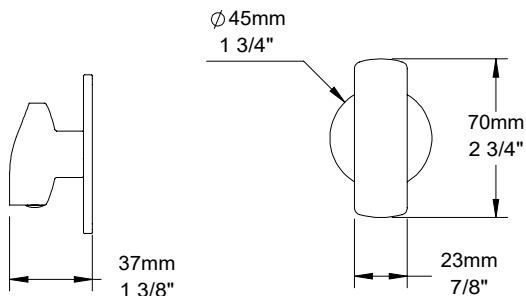

M80-1100-30-xx