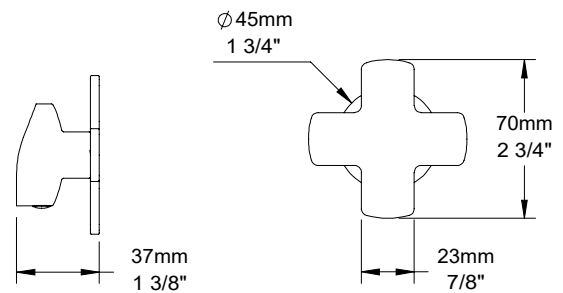

M80-1100-20-xx