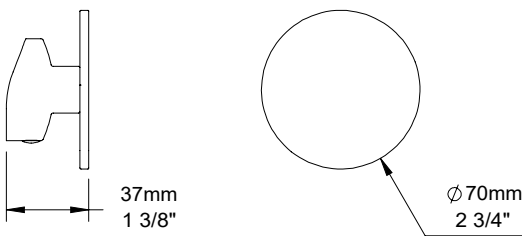

M80-1100-10-xx