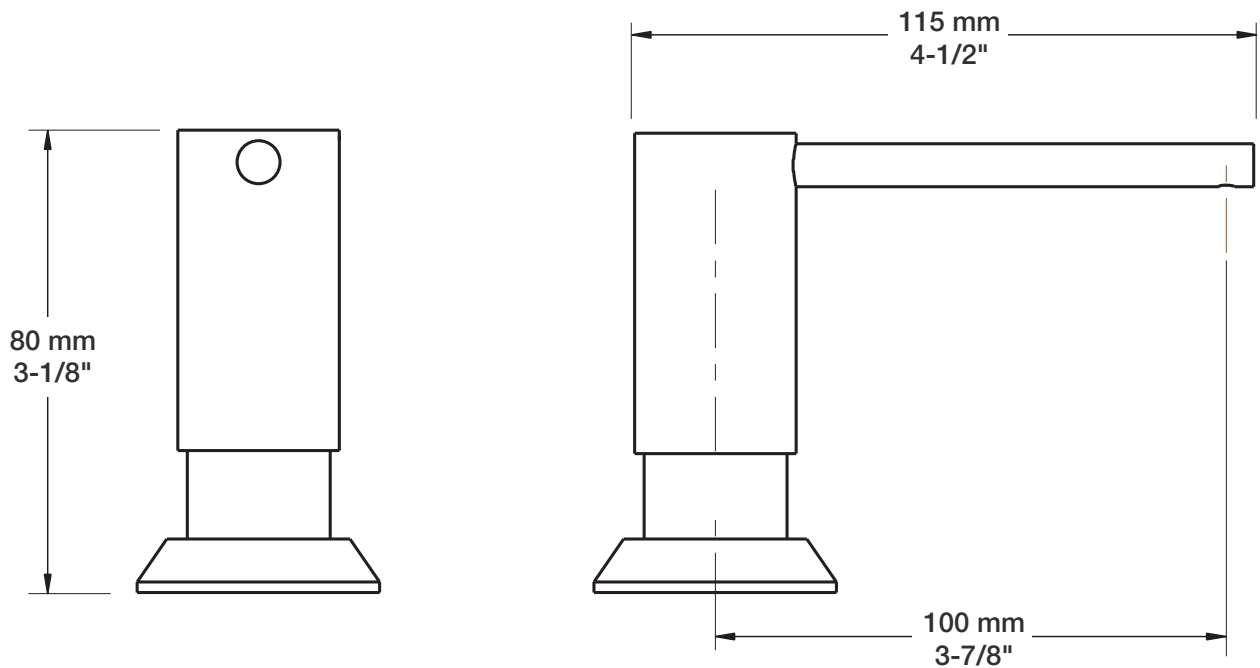

BARIL

STYLE X FONCTION

Fiche Technique / Spec Sheet

DIS-9030-00-xx

Description

- Distributeur à savon moderne
- Pour comptoir jusqu'à 55 mm
- Contenant de 325 ml qui se remplit par le dessus
- *Modern soap dispenser*
- *For counter up to 2-3/8"*
- *325 ml bottle that fills up from the top*

Perçage pour l'installation
Hole size for installation
Ø du trou: 28 mm
Hole Ø: 1-1/8"