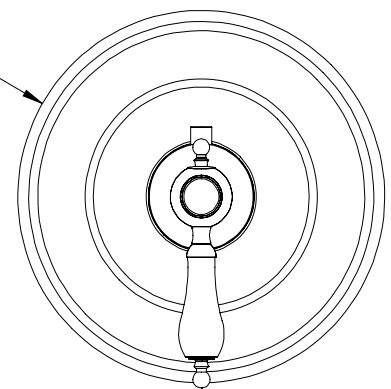

BARIL

STYLE X FONCTION

Fiche Technique / Spec Sheet

B74-9404-00-xx

Description

- Valve de douche 3/4" thermostatique complète
- Nécessite des valves d'arrêt ou un dérivateur séparés
- Peut facilement fournir pour 3 accessoires
- Valves de service / anti-retour réversibles en cas d'inversion des arrivées d'eau
- Complete 3/4" thermostatic valve
- Separate shut-offs or diverter required
- Can easily supply for 3 accessories
- Reversible check stops in case of hot and cold supplies inversion

Débit / Flow rate

- 60 l/min - 60 psi
- 16 gpm - 60 psi

Cartouche / Cartridge

- CAR-3404-00

Finis disponibles / Available finishes

- CB: Chrome blanc / *Chrome white*
- KB: Noir mat blanc / *Matte black white*
- LB: Laiton satiné blanc / *Satin Brass white*
- BB: Blanc / *White*
- GB: Or blanc / *Gold white*
- NN: Nickel brossé blanc / *Brushed nickel white*
- YY: Nickel poli blanc / *Polished nickel white*
- VV: Cuivre satiné blanc / *Satin copper white*
- TT: Bronze vénitien blanc / *Venetian bronze white*

Inclus / Included

RVA-3404-00-B

Ø 173mm
6 3/4"

T74-9404-00-xx