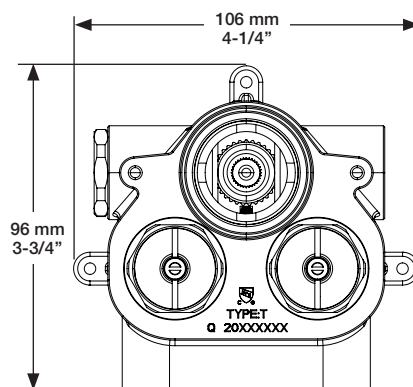

BARIL

STYLE X FONCTION

Fiche Technique / Spec Sheet

B74-9404-00-xx

Description

- Valve de douche 3/4" thermostatique complète
- Nécessite des valves d'arrêt ou un dérivateur séparés
- Peut facilement fournir pour 3 accessoires
- Valves de service / anti-retour réversibles en cas d'inversion des arrivées d'eau
- Complete 3/4" thermostatic valve
- Separate shut-offs or diverter required
- Can easily supply for 3 accessories
- Reversible check stops in case of hot and cold supplies inversion

Débit / Flow rate

- 60 l/min - 60 psi
- 16 gpm - 60 psi

Cartouche / Cartridge

- CAR-3404-00

Finis disponibles / Available finishes

- CB: Chrome blanc / *Chrome white*
- KB: Noir mat blanc / *Matte black white*
- LB: Laiton satiné blanc / *Satin Brass white*
- BB: Blanc / *White*
- GB: Or blanc / *Gold white*
- NN: Nickel brossé blanc / *Brushed nickel white*
- YY: Nickel poli blanc / *Polished nickel white*
- VV: Cuivre satiné blanc / *Satin copper white*
- TT: Bronze vénitien blanc / *Venetian bronze white*

Inclus / Included

RVA-3404-00-B

Ø 173mm
6 3/4"

T74-9404-00-xx