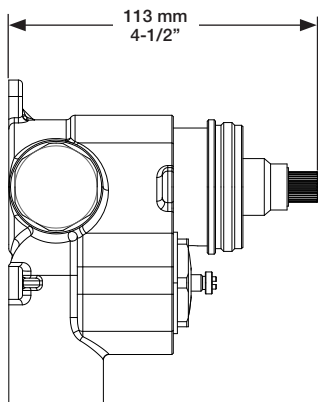

BARIL

STYLE X FONCTION

Fiche Technique / Spec Sheet

B74-9404-00-xx

Description

- Valve de douche 3/4" thermostatique complète
- Nécessite des valves d'arrêt ou un dérivateur séparés
- Peut facilement fournir pour 3 accessoires
- Valves de service / anti-retour réversibles en cas d'inversion des arrivées d'eau
- Complete 3/4" thermostatic valve
- Separate shut-offs or diverter required
- Can easily supply for 3 accessories
- Reversible check stops in case of hot and cold supplies inversion

Débit / Flow rate

- 60 l/min - 60 psi
- 16 gpm - 60 psi

Cartouche / Cartridge

- CAR-3404-00

Finis disponibles / Available finishes

- CB: Chrome blanc / *Chrome white*
- KB: Noir mat blanc / *Matte black white*
- LB: Laiton satiné blanc / *Satin Brass white*
- BB: Blanc / *White*
- GB: Or blanc / *Gold white*
- NN: Nickel brossé blanc / *Brushed nickel white*
- YY: Nickel poli blanc / *Polished nickel white*
- VV: Cuivre satiné blanc / *Satin copper white*
- TT: Bronze vénitien blanc / *Venetian bronze white*

Inclus / Included

RVA-3404-00-B

Ø 173mm
6 3/4"

T74-9404-00-xx