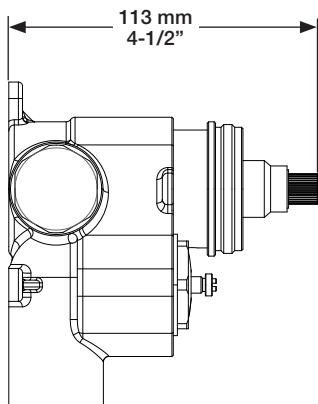

# BARIL

STYLE X FONCTION

Fiche Technique / Spec Sheet

B66-9404-00-xx

## Description

- Valve de douche 3/4" thermostatique complète
- Nécessite des valves d'arrêt ou un dérivateur séparés
- Peut facilement fournir pour 3 accessoires
- Plaque mince de laiton
- Valves de service / anti-retour réversibles en cas d'inversion des arrivées d'eau
- Complete 3/4" thermostatic valve
- Separate shut-offs or diverter required
- Can easily supply for 3 accessories
- Thin brass plate
- Reversible check stops in case of hot and cold supplies inversion

## Inclus / Included

RVA-3404-00-B

Ø 145mm  
5 3/4"

T66-9404-00-xx