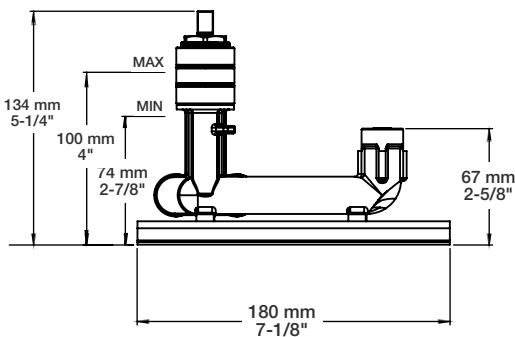

Inclus / Included

ROU-8100-04-B