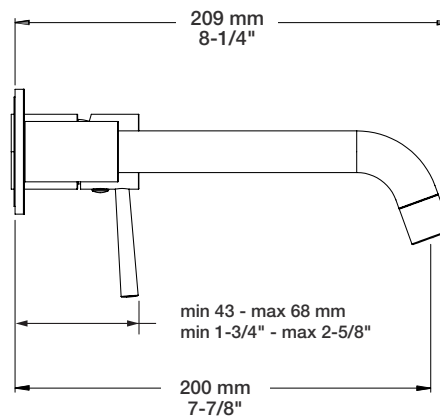

T66-8100-04L-xx