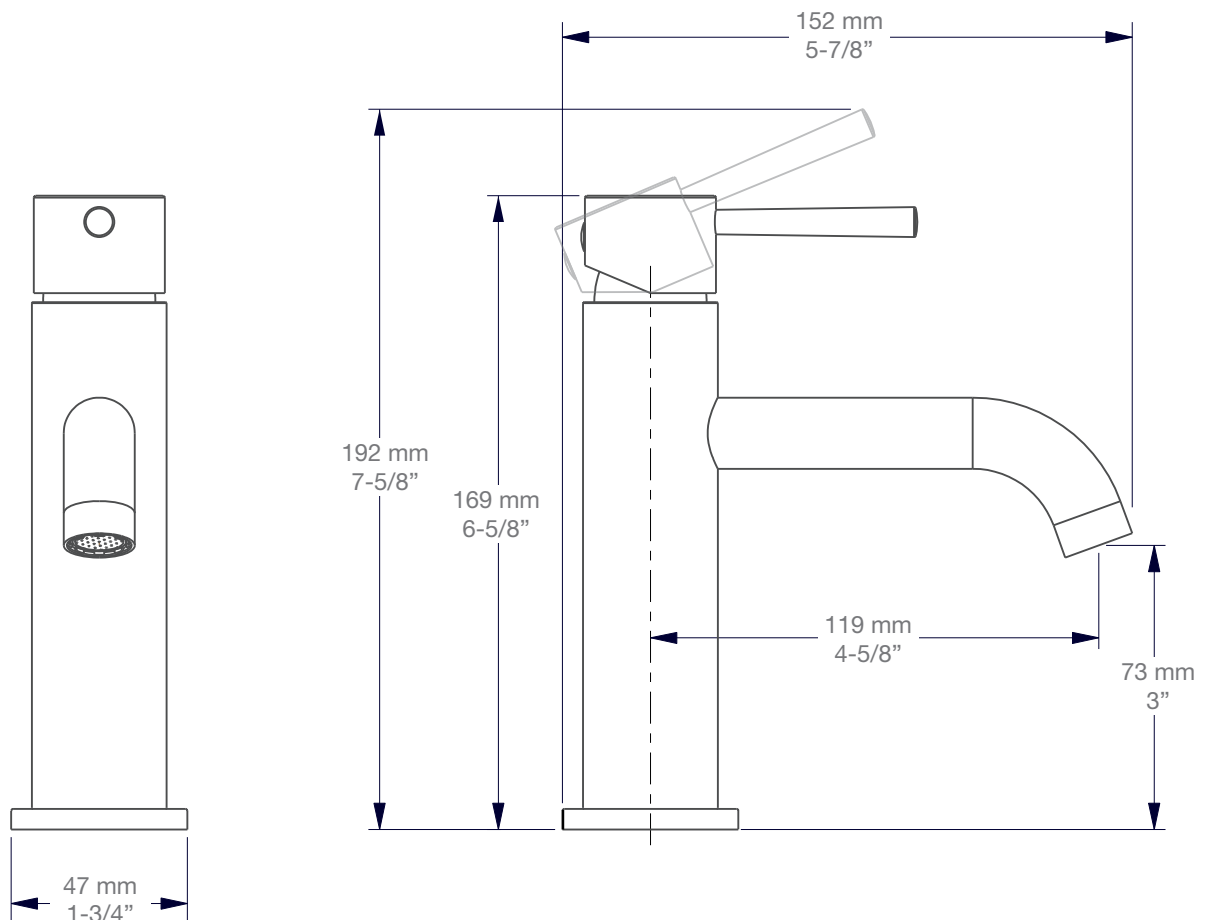

BARIL

Fiche Technique / Spec Sheet

B66-1005-1PL-xx

STYLE X FONCTION

Description

- Robinet de lavabo monotrou, renvoi inclus
- Single hole lavatory faucet, drain included

Cartouche / Cartridge

- CAR-1025-09

BARIL

STYLE X FONCTION

Fiche Technique / Spec Sheet

REN-8422-02-xx

Description

- Renvoi de lavabo en laiton de type bouton-poussoir avec trop plein
- Pour lavabo avec renvoi (po plug)
- *Push-button lavatory brass pop-up drain with overflow*
- *Adaptable for lavatory with overflow (po plug)*