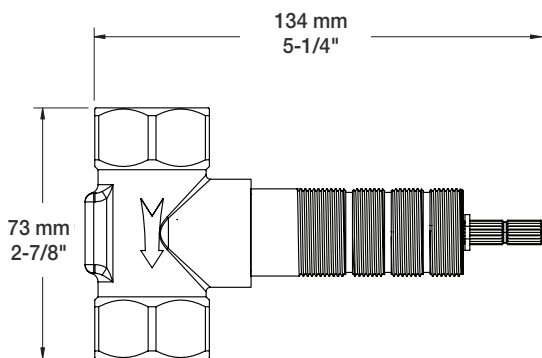

Inclus / Included

RVA-2719-34-B