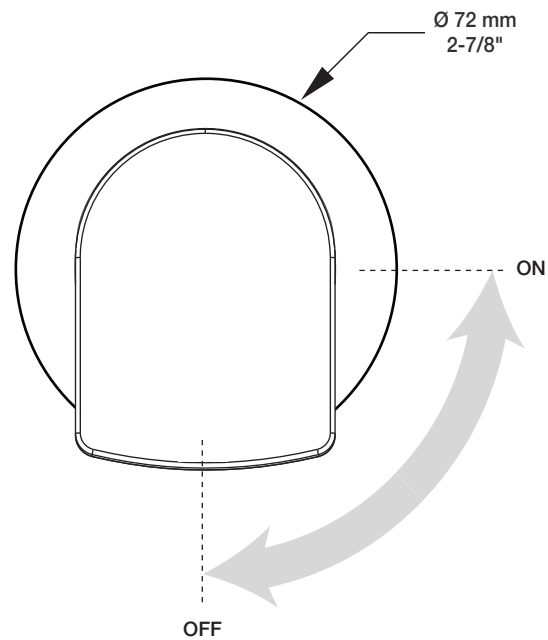

T56-9649-00-xx