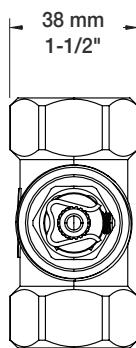

BARIL

STYLE X FONCTION

Fiche Technique / Spec Sheet

B56-9649-00-xx

Description

- Valve d'arrêt 3/4" complète
- Valve à contrôle de débit
- Complete 3/4" shut-off valve
- Volume control valve

Débit / Flow rate

- 42 l/min - 60 psi
- 11.1 gpm - 60 psi

Cartouche / Cartridge

- CAR-2719-34

Finis disponibles / Available finishes

- CC: Chrome / Chrome
- CB: Chrome blanc / Chrome white
- CF: Chrome fumé / Smokey Chrome

Inclus / Included

RVA-2719-34-B

T56-9649-00-xx