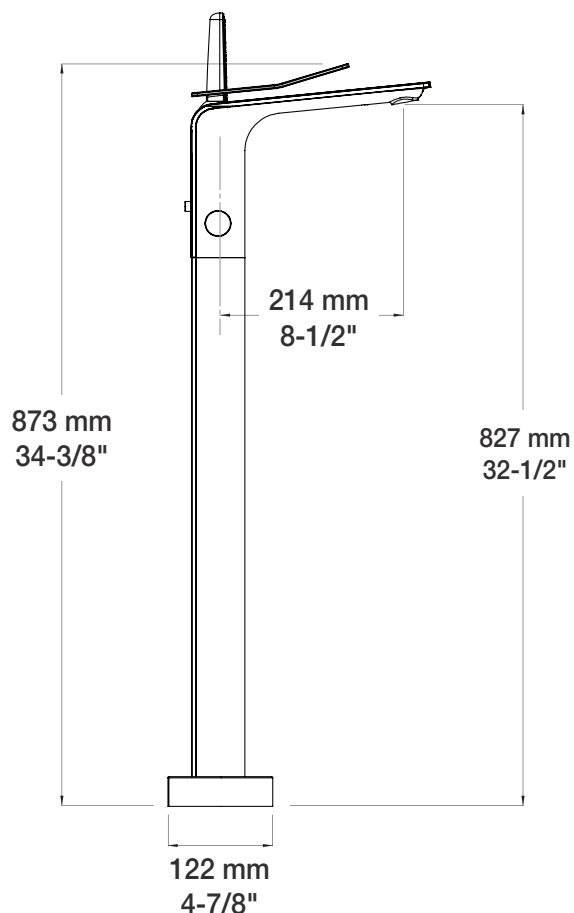

### Description

- Robinet de bain au sol avec douchette
- Boyau en PVC de 150 cm
- Floor-mounted tub filler with hand shower
- 59" PVC hose

### Débit / Flow rate

Bec de bain / Spout

- 25 l/min - 60 psi
- 6.9 gpm - 60 psi

Douchette / Hand shower (pour option écologiques / for eco friendly options)

B56-1100-00-xx	B56-1100-00-xx-175	B56-1100-00-xx-150
- 7,6 l/min - 80 psi - 2.0 gpm - 80 psi	- 6,6 l/min - 80 psi - 1.75 gpm - 80 psi	- 5,7 l/min - 80 psi - 1.5 gpm - 80 psi