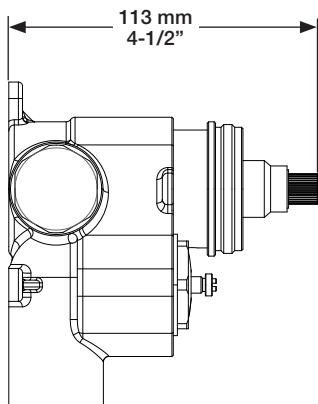

STYLE X FONCTION

Description

- Valve thermostatique 3/4" complète
- Nécessite des valves d'arrêt ou un dérivateur séparés
- Peut facilement fournir pour 3 accessoires
- Plaque mince de laiton
- Valves de service / anti-retour réversibles en cas d'inversion des arrivées d'eau
- Complete 3/4" thermostatic valve
- Separate volume control or diverter valve required
- Can easily supply 3 accessories
- Thin brass plate
- Reversible check / non-return valves in case of water supply inversion

Débit / Flow rate

- 60 l/min - 60 psi
- 16 gpm - 60 psi

Cartouche / Cartridge

- CAR-3404-00

Finis disponibles / Available finishes

- CC: Chrome / *Chrome*
- NN: Nickel brossé / *Brushed Nickel*
- KK: Noir mat / *Matte Black*
- YY: Nickel poli / *Polished nickel*
- LL: Laiton satiné / *Satin Brass*
- VV: Cuivre satiné / *Satin copper*
- BB: Blanc / *White*
- TT: Bronze vénitien / *Venetian bronze*
- GG: Or / *Gold*

Inclus / Included

RVA-3404-00-B

T45-9404-00-xx