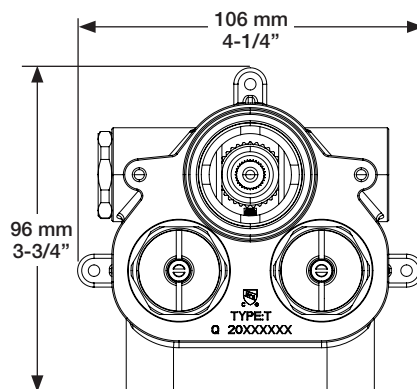

Débit / Flow rate

- 60 l/min - 60 psi
- 16 gpm - 60 psi

Cartouche / Cartridge

- CAR-3404-00

Finis disponibles / Available finishes

- CC: Chrome / *Chrome*
- NN: Nickel brossé / *Brushed Nickel*
- KK: Noir mat / *Matte Black*
- YY: Nickel poli / *Polished nickel*
- LL: Laiton satiné / *Satin Brass*
- VV: Cuivre satiné / *Satin copper*
- BB: Blanc / *White*
- TT: Bronze vénitien / *Venetian bronze*
- GG: Or / *Gold*

Inclus / Included

RVA-3404-00-B

T45-9404-00-xx