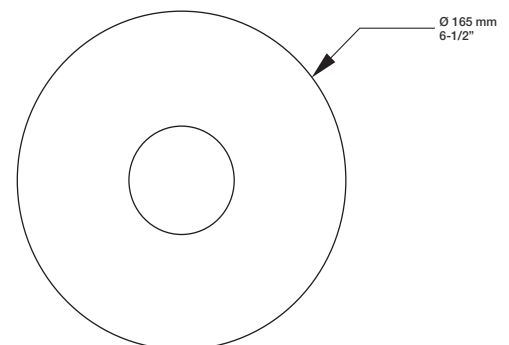

T45-9404-00-xx