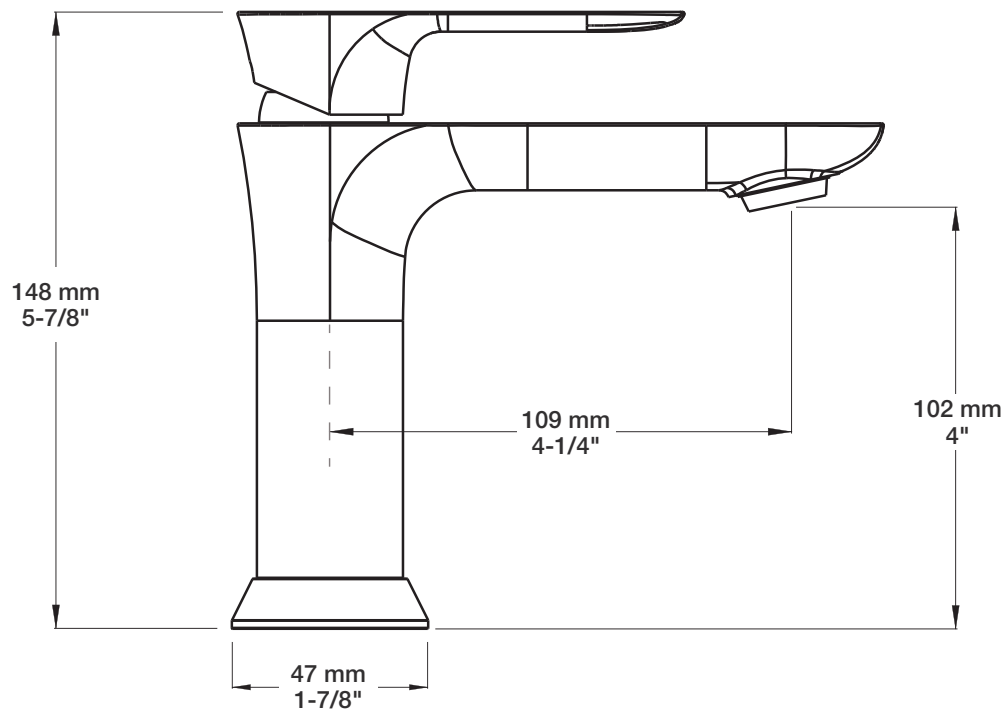

BARiL

Fiche Technique / Spec Sheet

B45-1005-1PL-xx

STYLE × FONCTION

Description

- Robinet de lavabo monotrou, renvoi inclus
- Aérateur orientable
- *Single hole lavatory faucet, drain included*
- *Adjustable aerator*

Débit / Flow rate (pour option écologiques / for eco friendly options)

B45-1005-1PL-xx	B45-1005-1PL-xx-120	B45-1005-1PL-xx-100	B45-1005-1PL-xx-050
- 5,7 l/min - 60 psi - 1.5 gpm - 60 psi	- 4,5 l/min - 60 psi - 1.2 gpm - 60 psi	- 3,7 l/min - 60 psi - 1.0 gpm - 60 psi	- 1,9 l/min - 60 psi - 0.5 gpm - 60 psi

BARiL

Fiche Technique / Spec Sheet

REN-8422-02-xx

STYLE × FONCTION

Description

- Renvoi de lavabo en laiton de type bouton-poussoir avec trop plein
- Pour lavabo avec renvoi (po plug)
- Push-button lavatory brass pop-up drain with overflow
- Adaptable for lavatory with overflow (po plug)