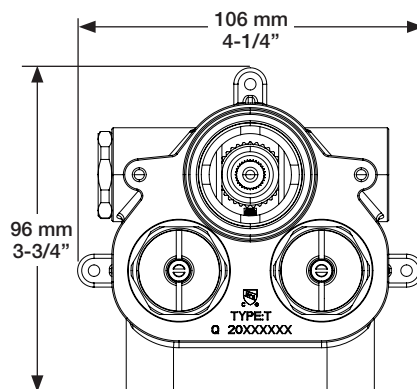

Débit / Flow rate

- 60 l/min - 60 psi
- 16 gpm - 60 psi

Cartouche / Cartridge

- CAR-3404-00

Finis disponibles / Available finishes

- CC: Chrome / Chrome
- NN: Nickel brossé / Brushed Nickel
- KK: Noir mat / Matte Black
- YY: Nickel poli / Polished nickel
- LL: Laiton satiné / Satin Brass
- VV: Cuivre satiné / Satin copper
- BB: Blanc / White
- TT: Bronze vénitien / Venetian bronze
- GG: Or / Gold

Inclus / Included

RVA-3404-00-B

T27-9404-00-xx