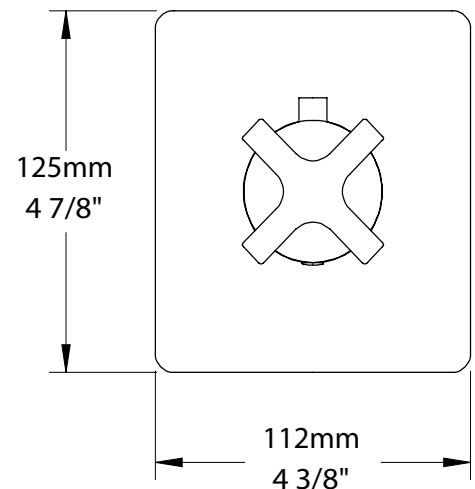

T27-9404-00-xx