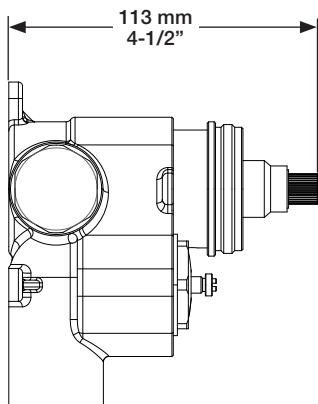

STYLE X FONCTION

Description

- Valve thermostatique 3/4" complète
- Nécessite des valves d'arrêt ou un dérivateur séparés
- Peut facilement fournir pour 3 accessoires
- Plaque mince de laiton
- Valves de service / anti-retour réversibles en cas d'inversion des arrivées d'eau
- Complete 3/4" thermostatic valve
- Separate volume control or diverter valve required
- Can easily supply 3 accessories
- Thin brass plate
- Reversible check / non-return valves in case of water supply inversion

Débit / Flow rate

- 60 l/min - 60 psi
- 16 gpm - 60 psi

Cartouche / Cartridge

- CAR-3404-00

Finis disponibles / Available finishes

- CC: Chrome / Chrome
- NN: Nickel brossé / Brushed Nickel
- KK: Noir mat / Matte Black
- YY: Nickel poli / Polished nickel
- LL: Laiton satiné / Satin Brass
- VV: Cuivre satiné / Satin copper
- BB: Blanc / White
- TT: Bronze vénitien / Venetian bronze
- GG: Or / Gold

Inclus / Included

RVA-3404-00-B

T27-9404-00-xx