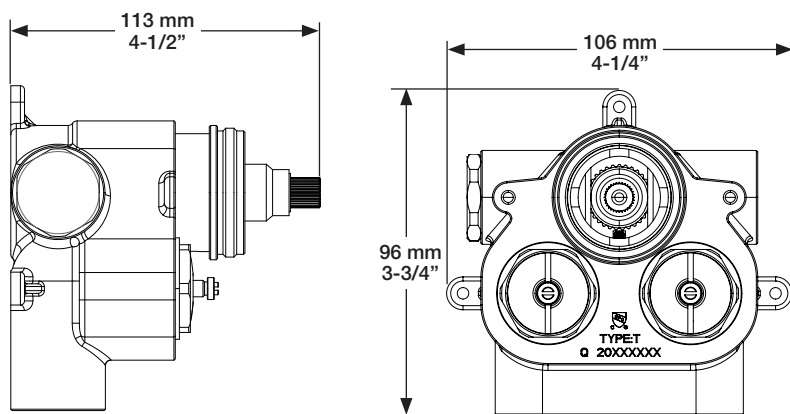

BARIL

STYLE X FONCTION

Fiche Technique / Spec Sheet

B16-9404-00-xx

Description

- Valve thermostatique 3/4" complète
- Nécessite des valves d'arrêt ou un dérivateur séparés
- Peut facilement fournir pour 3 accessoires
- Valves de service / anti-retour réversibles en cas d'inversion des arrivées d'eau
- Complete 3/4" thermostatic valve
- Separate volume control or diverter valve required
- Can easily supply 3 accessories
- Reversible check / non-return valves in case of water supply inversion

Débit / Flow rate

- 60 l/min - 60 psi
- 16 gpm - 60 psi

Cartouche / Cartridge

- CAR-3404-00

Finis disponibles / Available finishes

- CC: Chrome / *Chrome*
- KK: Noir mat / *Matte Black*
- LL: Laiton satiné / *Satin Brass*
- BB: Blanc / *White*
- GG: Or / *Gold*
- NN: Nickel brossé / *Brushed Nickel*
- YY: Nickel poli / *Polished nickel*
- VV: Cuivre satiné / *Satin copper*
- TT: Bronze vénitien / *Venetian bronze*

Inclus / Included

RVA-3404-00-B

ADA

Ø 173mm
6 3/4"

T16-9404-00-xx