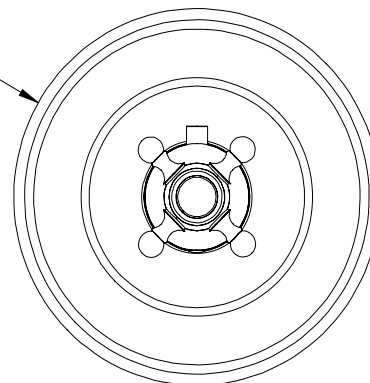

BARIL

STYLE X FONCTION

Fiche Technique / Spec Sheet

B16-9404-00-xx

Description

- Valve thermostatique 3/4" complète
- Nécessite des valves d'arrêt ou un dérivateur séparés
- Peut facilement fournir pour 3 accessoires
- Valves de service / anti-retour réversibles en cas d'inversion des arrivées d'eau
- Complete 3/4" thermostatic valve
- Separate volume control or diverter valve required
- Can easily supply 3 accessories
- Reversible check / non-return valves in case of water supply inversion

Débit / Flow rate

- 60 l/min - 60 psi
- 16 gpm - 60 psi

Cartouche / Cartridge

- CAR-3404-00

Finis disponibles / Available finishes

- CC: Chrome / *Chrome*
- KK: Noir mat / *Matte Black*
- LL: Laiton satiné / *Satin Brass*
- BB: Blanc / *White*
- GG: Or / *Gold*
- NN: Nickel brossé / *Brushed Nickel*
- YY: Nickel poli / *Polished nickel*
- VV: Cuivre satiné / *Satin copper*
- TT: Bronze vénitien / *Venetian bronze*

Inclus / Included

RVA-3404-00-B

ADA

Ø 173mm
6 3/4"

T16-9404-00-xx