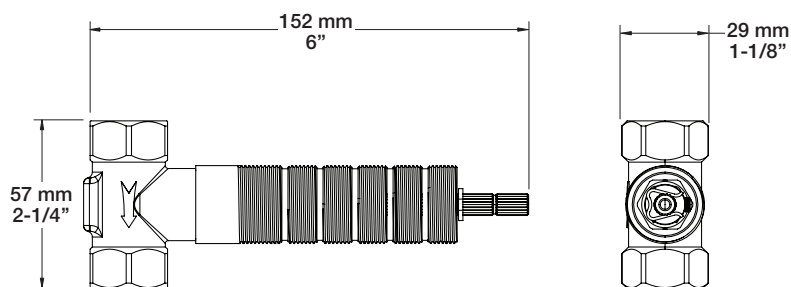

Inclus / Included