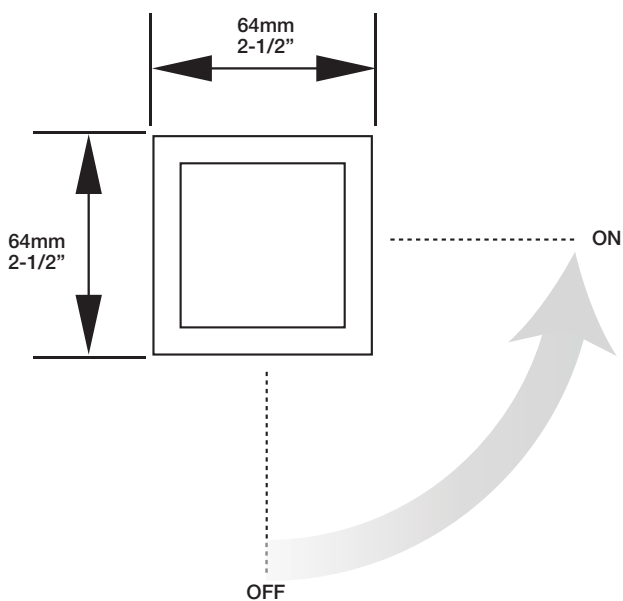

RVA-2020-01-B