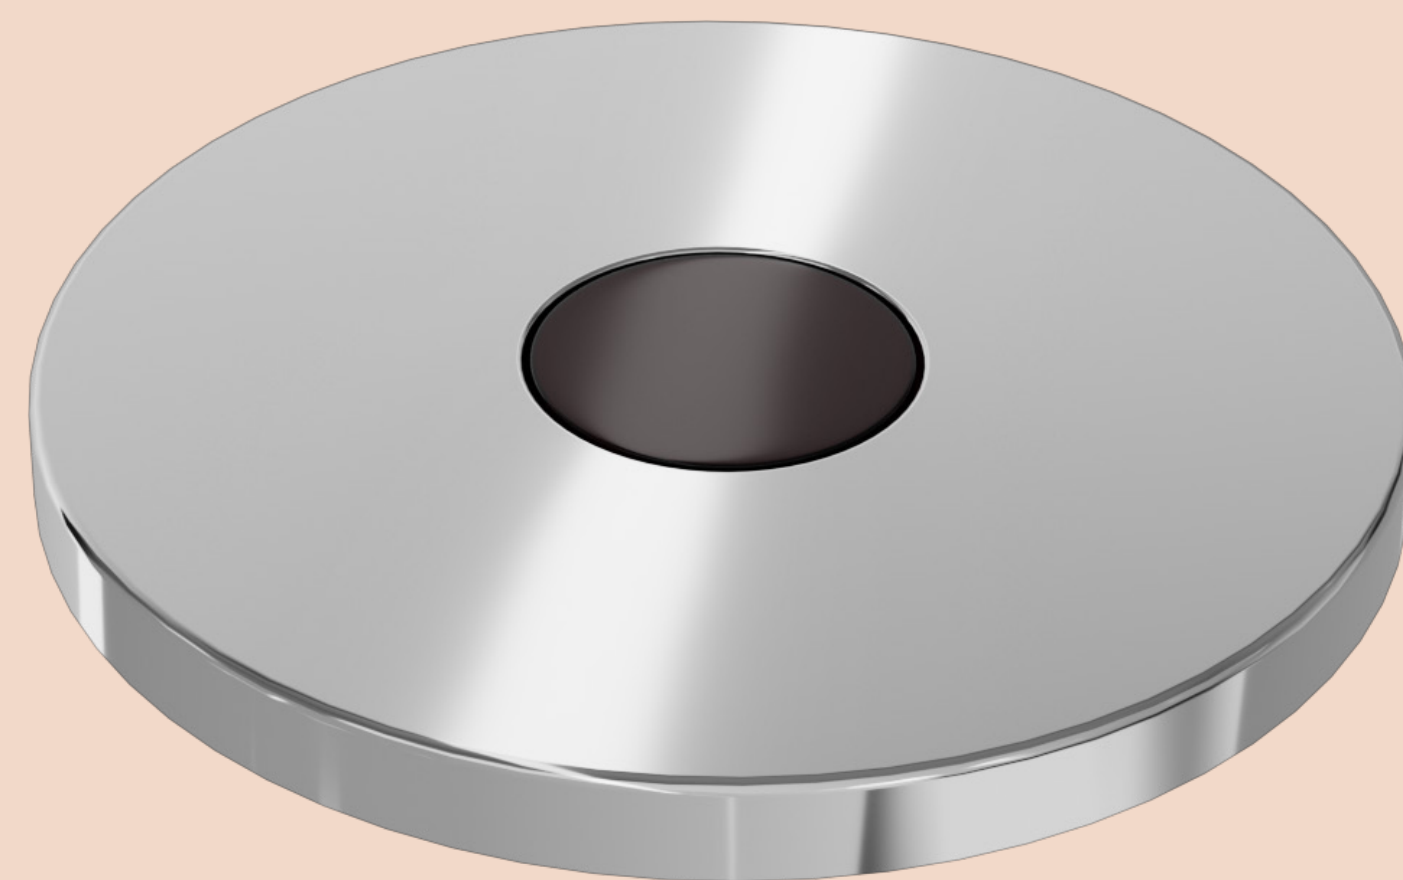

Capteur sans contact

ELE-1001-01-xx | ELE-2001-01-xx

BARIL

STYLE X FONCTION

Fini impeccable

Disponible dans tous les finis pour s'agencer à tous les styles. Voir page 2.

Look épuré

Produit minimaliste se fondant parfaitement dans le décor, que ce soit à la maison ou dans des espaces de travail.

Rapidité et fiabilité de réponse

Technologie infrarouge avec distance calibrable entre 50 et 250 mm évitant les interférences et assurant une très grande vitesse et fiabilité de réponse.

Utilisation instinctive

Installation flexible et facile

Guide d'installation et ensembles pour fixation mural et sur comptoir inclus. Voir page 2.

Matériaux de qualité

Construction en laiton massif très solide et durable.

Distance calibrable