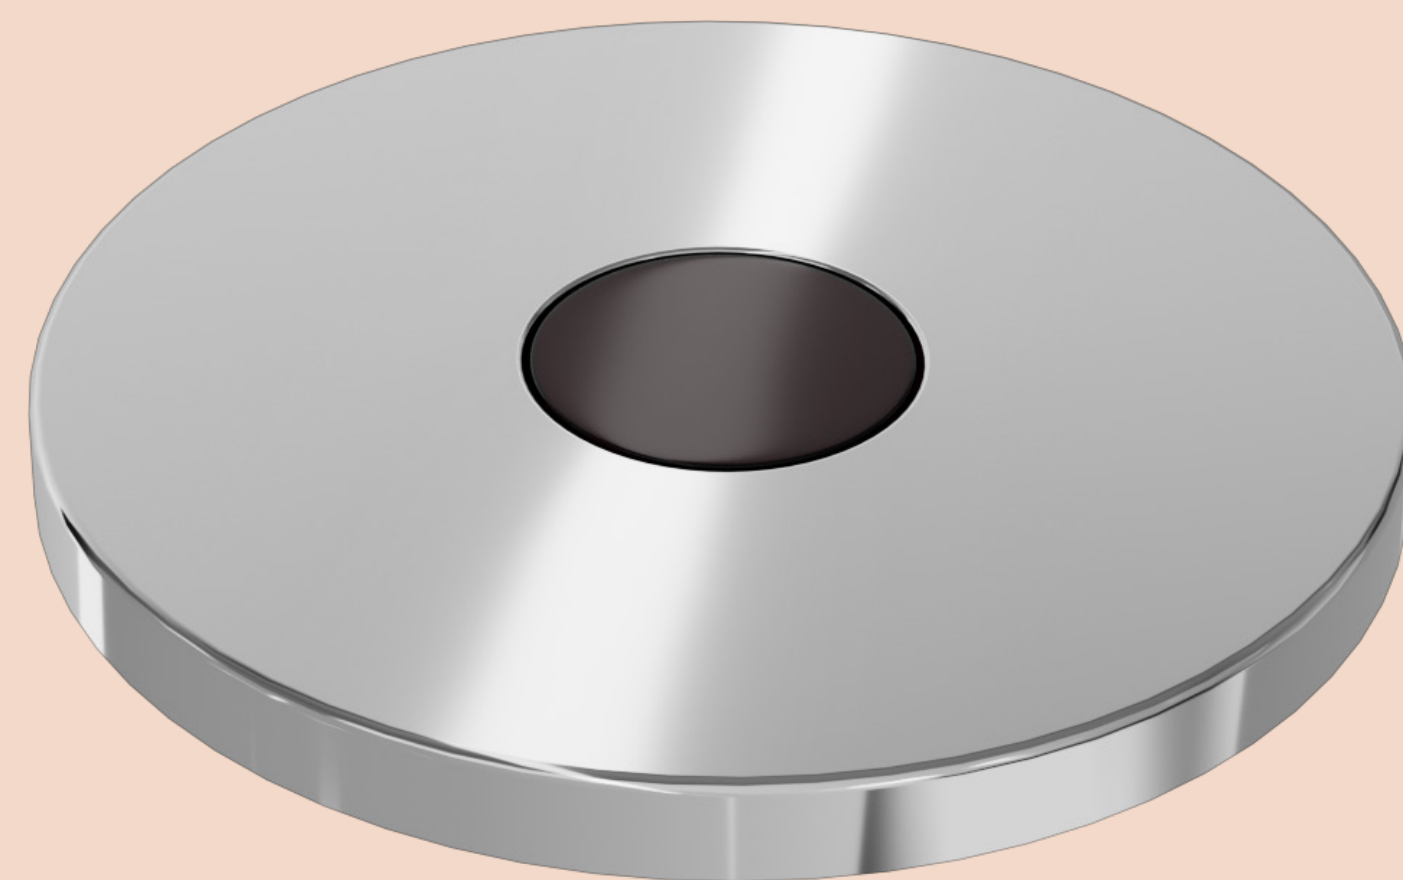

## Look épuré

Produit minimaliste se fondant parfaitement dans le décor, que ce soit à la maison ou dans des espaces de travail.

## Rapidité et fiabilité de réponse

Technologie infrarouge avec distance calibrable entre 50 et 250 mm évitant les interférences et assurant une très grande vitesse et fiabilité de réponse.