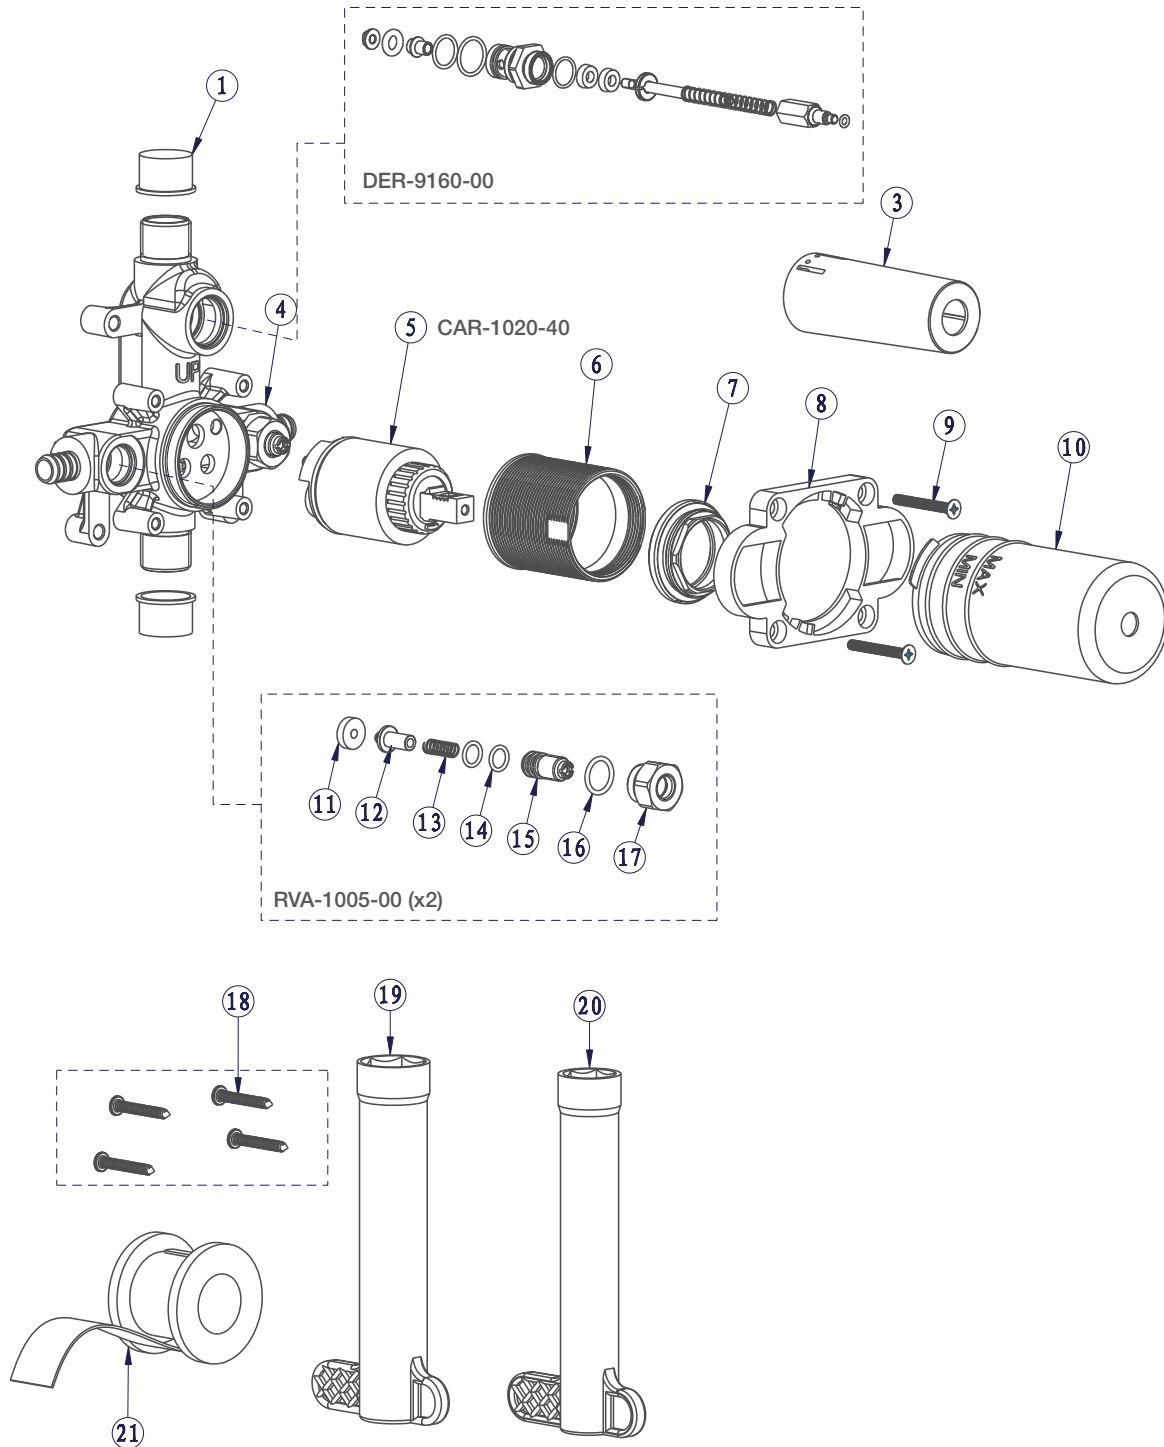

BARiL

STYLE × FONCTION

Vue Explosée / Exploded View

RVA-9160-P0-B

Date: 2020-11-23

Version: A4

Cartouche / Cartridge: CAR-1020-40

CE DOCUMENT CONTIENT DES INFORMATIONS CONFIDENTIELLES ET DE PROPRIÉTÉ INTELLECTUELLE. IL NE PEUT ÊTRE REPRODUIT, DIVULGUÉ À DES TIERS OU UTILISÉ SANS AUTORISATION ÉCRITE PRÉALABLE.
THIS DOCUMENT CONTAINS CONFIDENTIAL AND PROPRIETARY INFORMATION. IT MAY NOT BE REPRODUCED, DISCLOSED TO OTHERS OR USED WITHOUT PRIOR WRITTEN PERMISSION