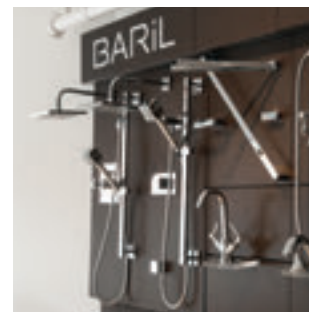

CARACTÉRISTIQUES FEATURES	6	
MODERNE MODERN	CUI-1091-02L-xx	SUPERETTE 2X	11
	CUI-1251-15L-xx	ET	17
	CUI-1940-02L-xx	ANGLE	7
	CUI-2040-02L-xx	UNICK II	14
	CUI-2040-35L-xx	UNICK II	14
	CUI-6640-00L-xx	STONE	13
	CUI-9181-47L-xx	TECH IV	11
	CUI-9245-02L-xx	VISION	12
	CUI-9340-02L-xx	ARTE-H16	8
	CUI-9345-02L-xx	ARTE-H13	8
	CUI-9350-02L-xx	TUBE	9
	CUI-9380-02L-xx	TECH VI	10
	CUI-9480-48L-xx	TECH V	11
	CUI-9540-09L-xx	UNICK	14
CUI-9540-15L-xx	UNICK	15	
CUI-9540-35L-xx	UNICK	14	
CLASSIQUE CLASSIC	CUI-1070-02L-xx	TULIPE	16
	CUI-1075-02L-xx	TULIPE II	16
	CUI-1202-00L-xx	PAPRI	17
TRADITIONNELLE TRADITIONAL	CUI-1231-00L-xx	JUNO	17
	CUI-2600-02L-xx	VICTOR	17
	CUI-3600-17L-xx	ANTES	18
	ROBINETS POUR SYSTÈME DE FILTRATION D'EAU FAUCETS FOR WATER FILTRATION SYSTEM	19	
	DISTRIBUTEURS À SAVON SOAP DISPENSERS	19