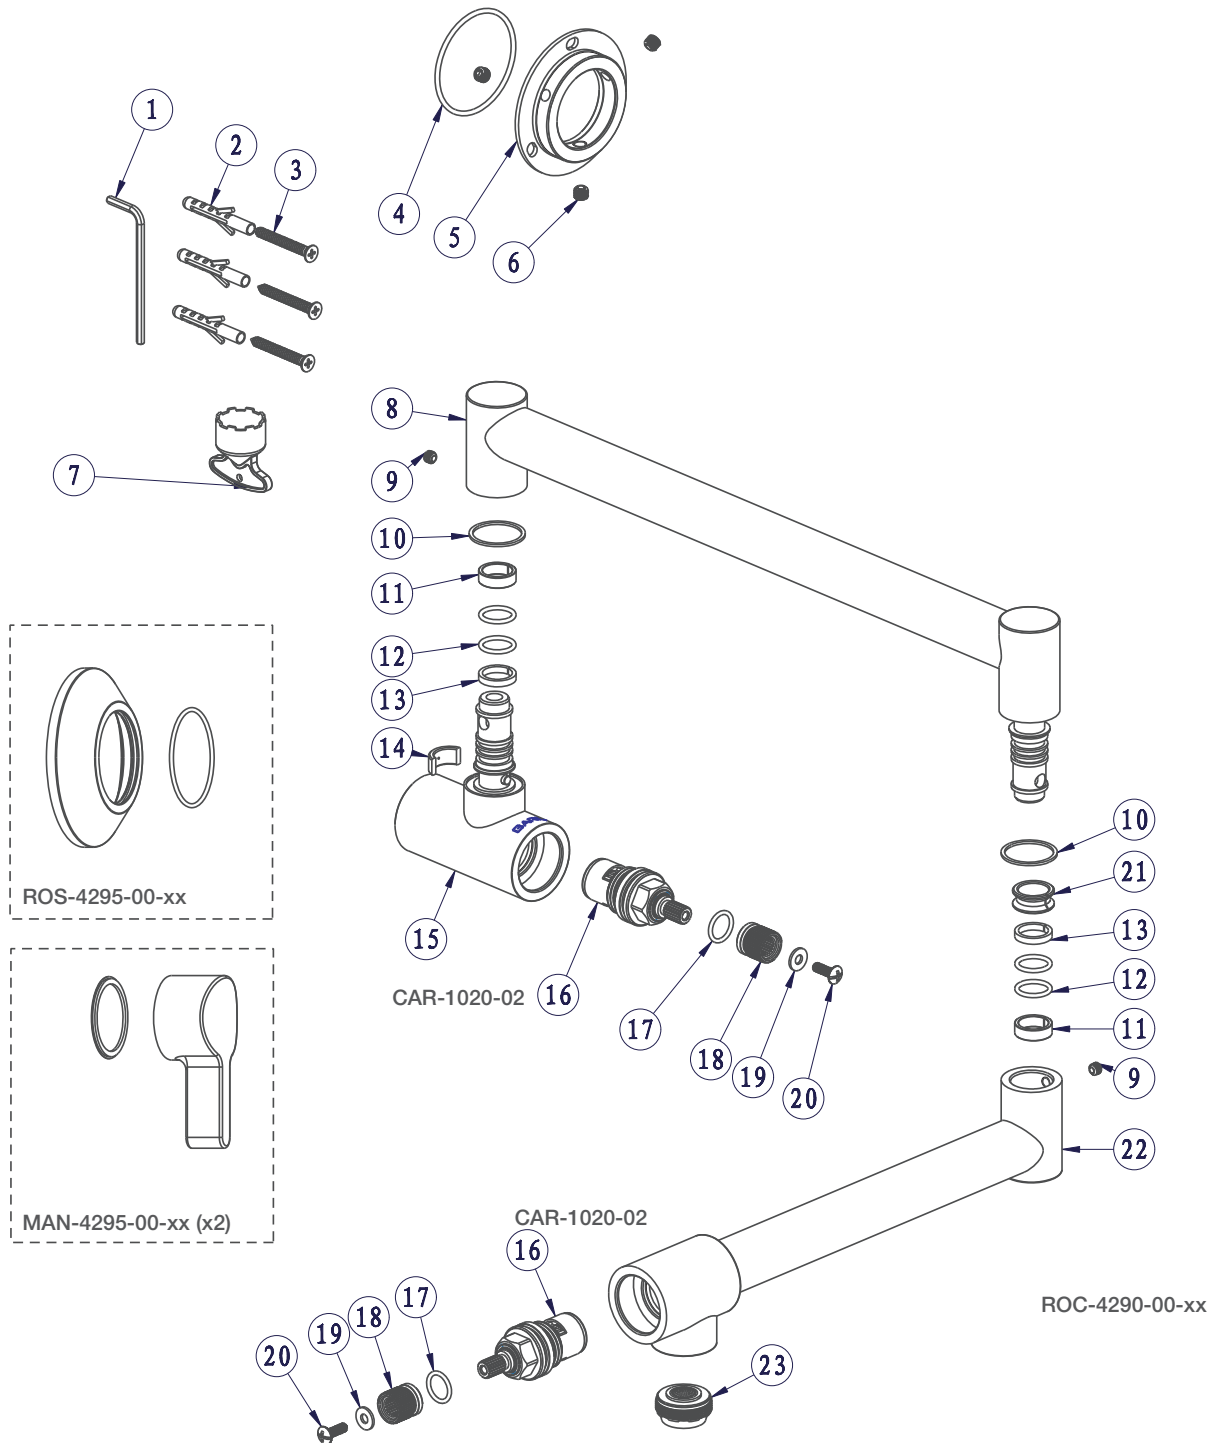

# BARiL

STYLE × FONCTION

Vue Explosée / Exploded View

## CUI-4295-00L-xx

Date: 2020-11-17

Version: A0

Cartouche / Cartridge: CAR-1020-02

CE DOCUMENT CONTIENT DES INFORMATIONS CONFIDENTIELLES ET DE PROPRIÉTÉ INTELLECTUELLE. IL NE PEUT ÊTRE REPRODUIT, DIVULGUÉ À DES TIERS OU UTILISÉ SANS AUTORISATION ÉCRITE PRÉALABLE.  
THIS DOCUMENT CONTAINS CONFIDENTIAL AND PROPRIETARY INFORMATION. IT MAY NOT BE REPRODUCED, DISCLOSED TO OTHERS OR USED WITHOUT PRIOR WRITTEN PERMISSION