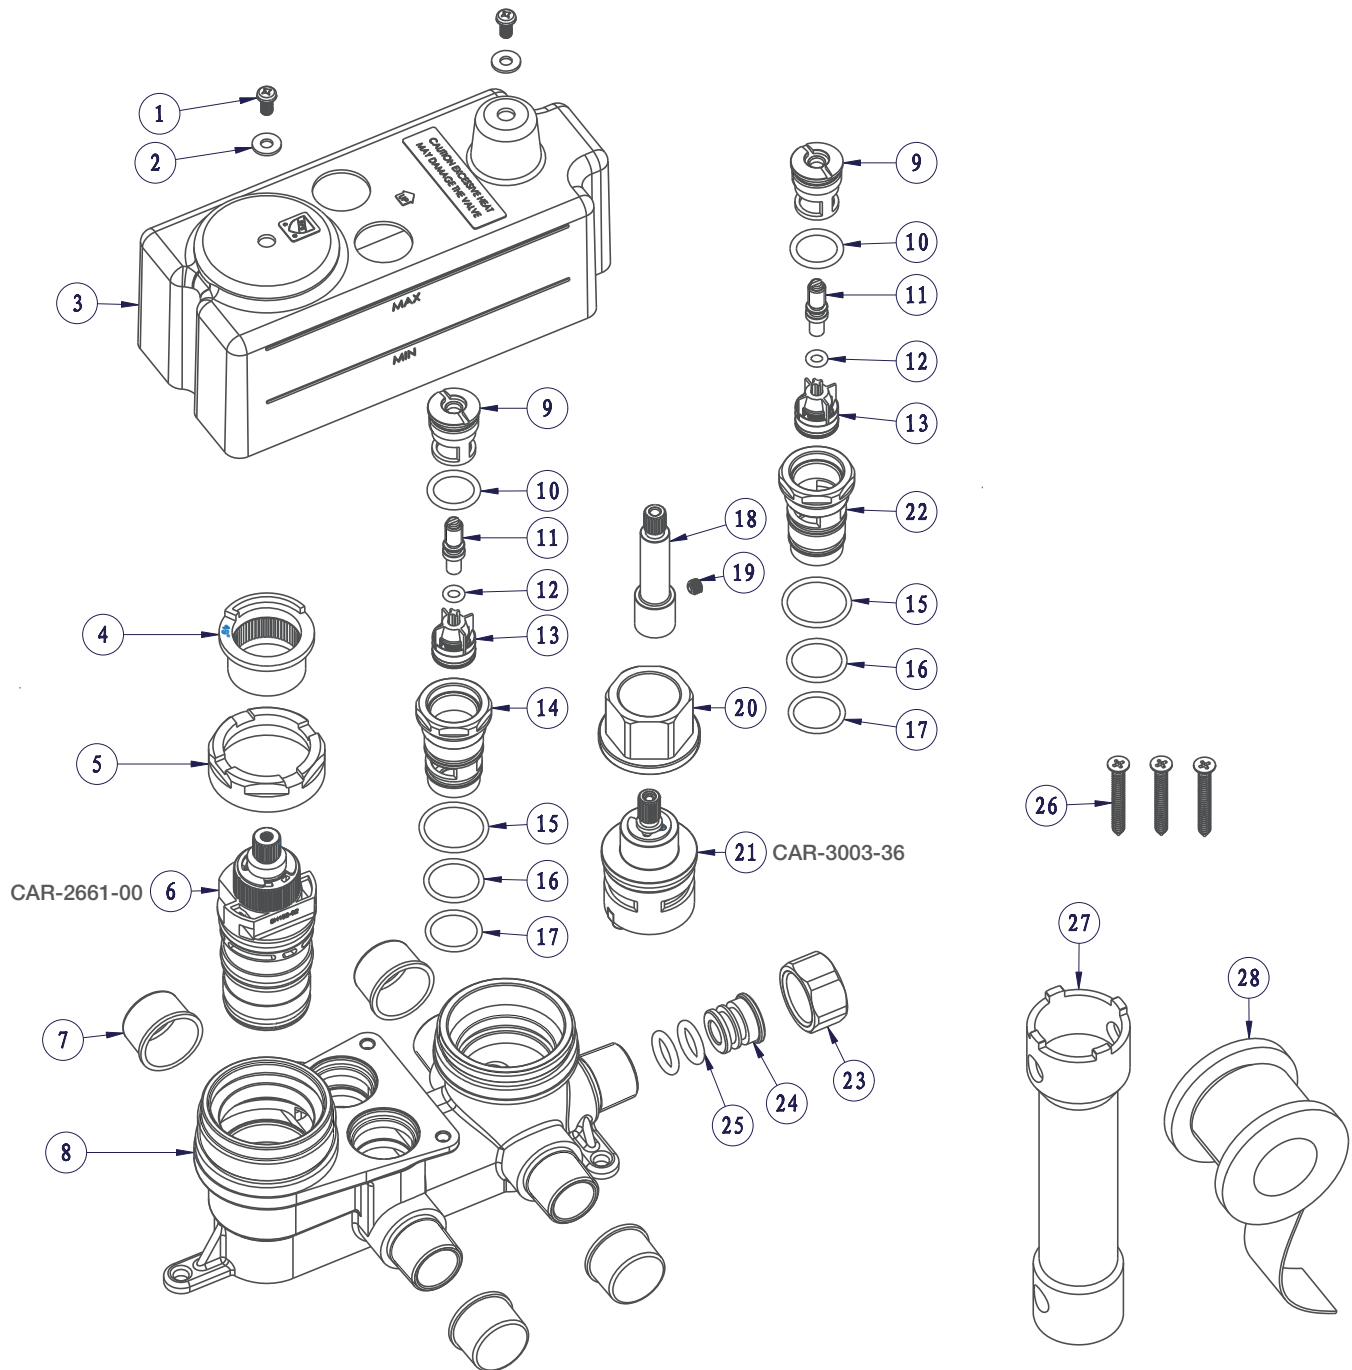

BARiL

STYLE × FONCTION

Vue Explosée / Exploded View

RVA-9521-00-B

Date: 2020-08-18

Version: A1

Cartouche / Cartridge: CAR-3003-36, CAR-2661-00

CE DOCUMENT CONTIENT DES INFORMATIONS CONFIDENTIELLES ET DE PROPRIÉTÉ INTELLECTUELLE. IL NE PEUT ÊTRE REPRODUIT, DIVULGUÉ À DES TIERS OU UTILISÉ SANS AUTORISATION ÉCRITE PRÉALABLE.
THIS DOCUMENT CONTAINS CONFIDENTIAL AND PROPRIETARY INFORMATION. IT MAY NOT BE REPRODUCED, DISCLOSED TO OTHERS OR USED WITHOUT PRIOR WRITTEN PERMISSION