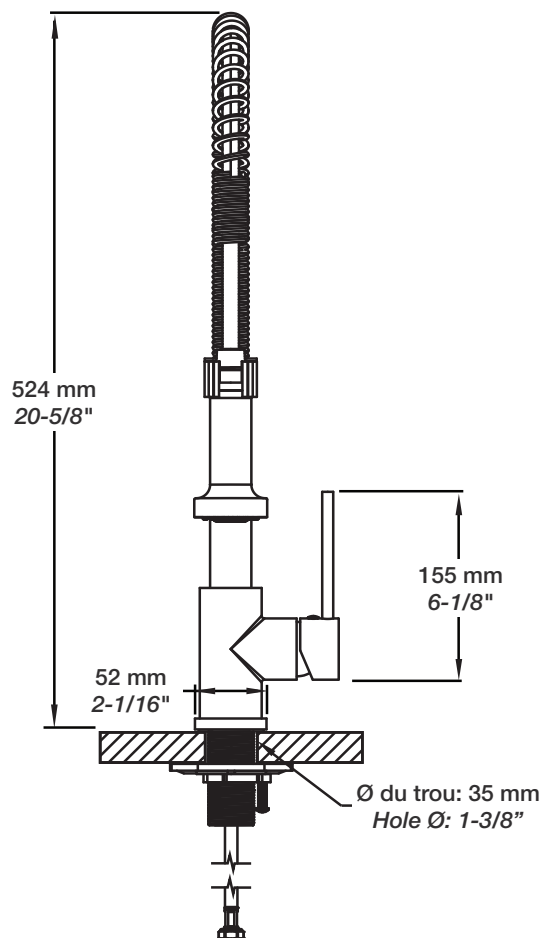

BARiL

Fiche Technique / Spec Sheet

CUI-9181-47L-xx

STYLE × FONCTION

Description

- Robinet de cuisine monotrou de style industriel avec douchette 2 jets
- Industrial style single hole kitchen faucet with 2-function spray

Douchette / Spray

- DOU-6047-02-xx

Cartouche / Cartridge

- CAR-1031-49

Finis disponibles / Available finishes

- CC: Chrome / Chrome
- SS: Acier inoxydable / Stainless Steel

Débit / Flow rate (pour option écologiques / for eco friendly options)

CUI-9181-47L-xx	CUI-9181-47L-xx-175	CUI-9181-47L-xx-150
- 8,3 l/min - 60 psi - 2.2 gpm - 60 psi	- 6,6 l/min - 60 psi - 1.75 gpm - 60 psi	- 5,7 l/min - 60 psi - 1.5 gpm - 60 psi

ADA