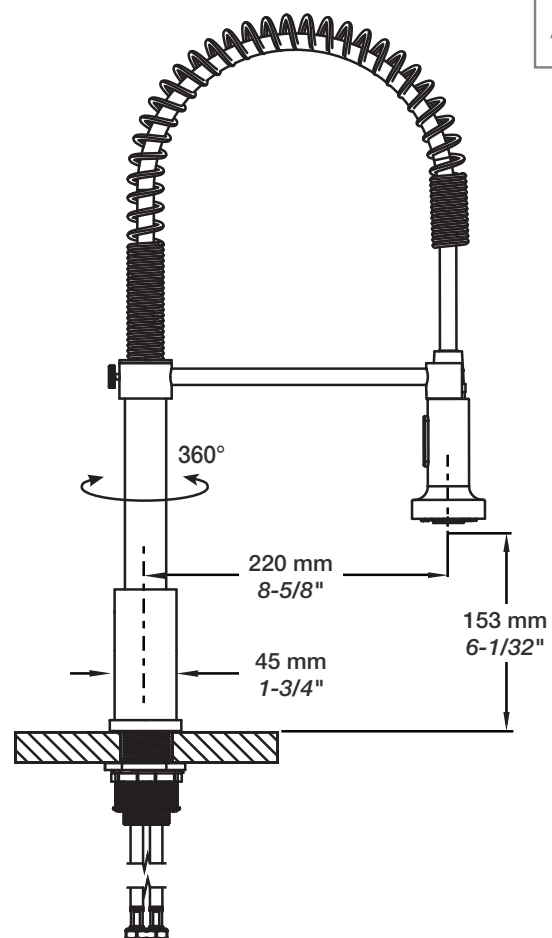

BARiL

Fiche Technique / Spec Sheet

CUI-9181-47L-xx

STYLE × FONCTION

Description

- Robinet de cuisine monotrou de style industriel avec douchette 2 jets
- Industrial style single hole kitchen faucet with 2-function spray

Douchette / Spray

- DOU-6047-02-xx

Cartouche / Cartridge

- CAR-1031-49

Finis disponibles / Available finishes

- CC: Chrome / Chrome
- SS: Acier inoxydable / Stainless Steel

Débit / Flow rate (pour option écologiques / for eco friendly options)

CUI-9181-47L-xx	CUI-9181-47L-xx-175	CUI-9181-47L-xx-150
- 8,3 l/min - 60 psi - 2.2 gpm - 60 psi	- 6,6 l/min - 60 psi - 1.75 gpm - 60 psi	- 5,7 l/min - 60 psi - 1.5 gpm - 60 psi

ADA