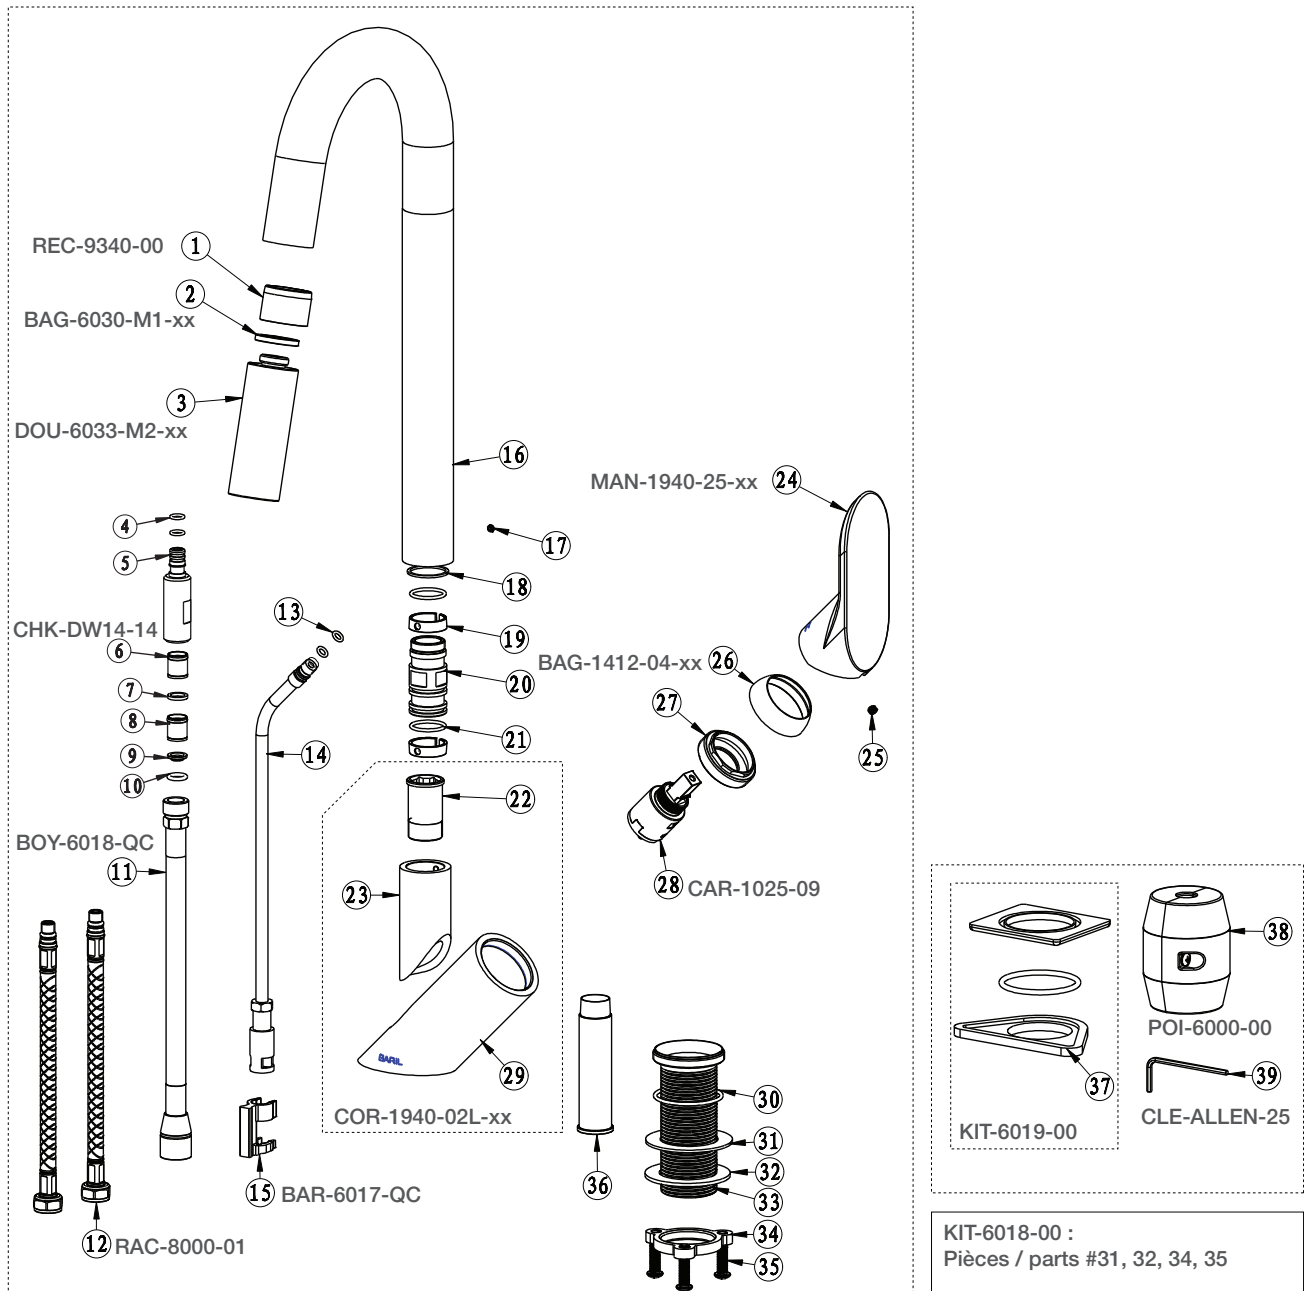

# BARiL

STYLE × FONCTION

Vue Explosée / Exploded View

## CUI-1940-02L-xx

Date: 2019-02-19

Version: A3

Cartouche / Cartridge: CAR-1025-09

CE DOCUMENT CONTIENT DES INFORMATIONS CONFIDENTIELLES ET DE PROPRIÉTÉ INTELLECTUELLE. IL NE PEUT ÊTRE REPRODUIT, DIVULGUÉ À DES TIERS OU UTILISÉ SANS AUTHORIZATION ÉCRITE PRÉALABLE.  
THIS DOCUMENT CONTAINS CONFIDENTIAL AND PROPRIETARY INFORMATION. IT MAY NOT BE REPRODUCED, DISCLOSED TO OTHERS OR USED WITHOUT PRIOR WRITTEN PERMISSION