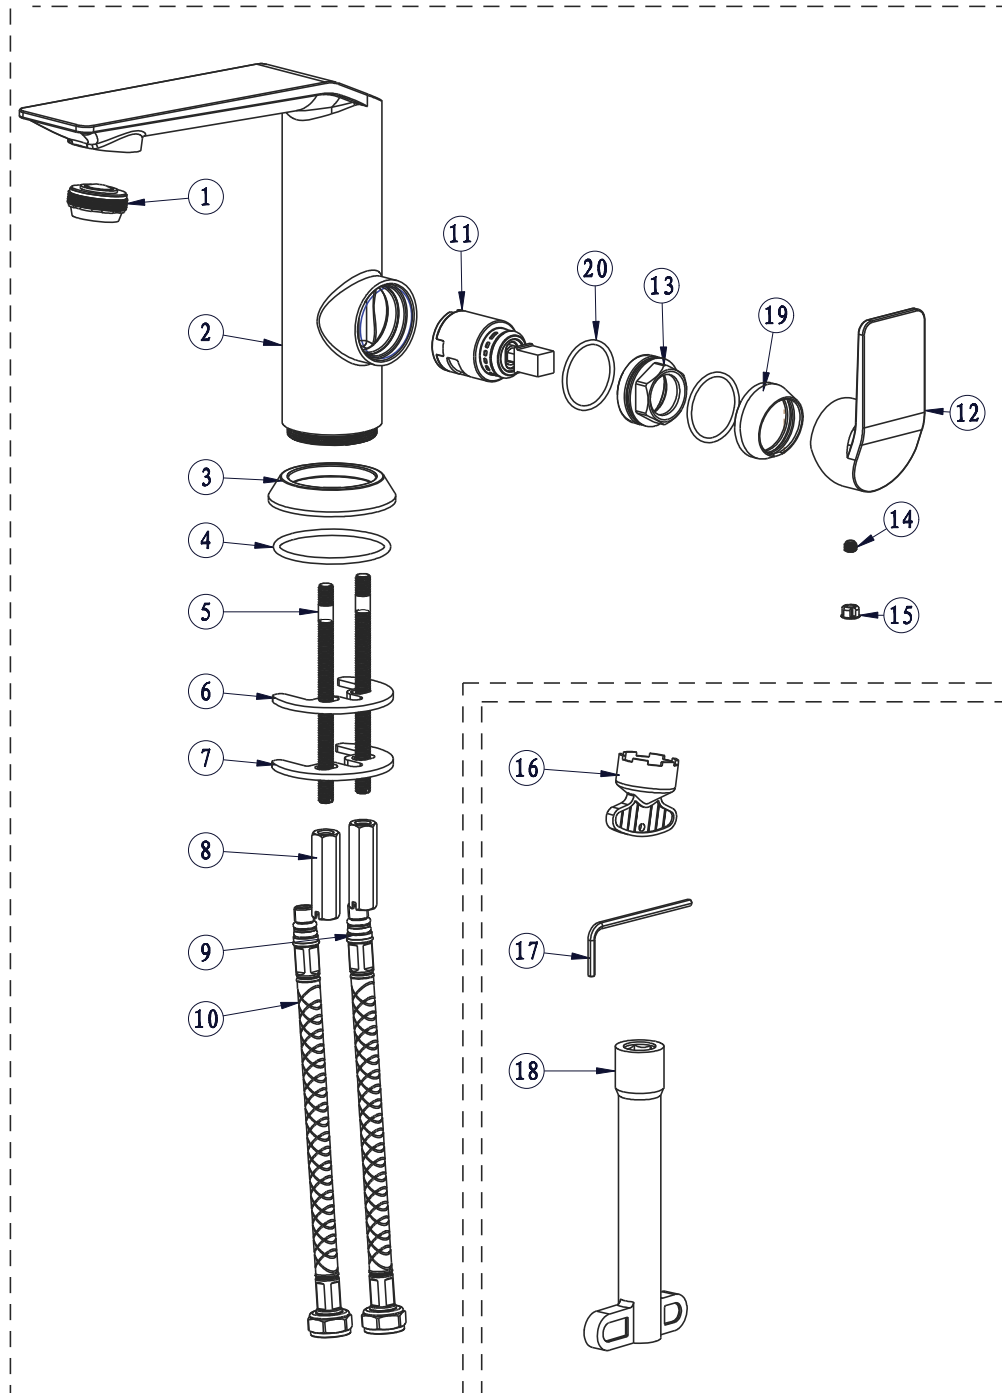

BARiL

Vue Explosée / Exploded View

B46-1030-00L-xx

STYLE × FONCTION

Date : 2018-09-26

Version : A0

Cartouche / Cartridge :

CE DOCUMENT CONTIENT DES INFORMATIONS CONFIDENTIELLES ET DE PROPRIÉTÉ INTELLECTUELLE. IL NE PEUT ÊTRE REPRODUIT, DIVULGUÉ À DES TIERS OU UTILISÉ SANS AUTHORIZATION ÉCRITE PRÉALABLE.
THIS DOCUMENT CONTAINS CONFIDENTIAL AND PROPRIETARY INFORMATION. IT MAY NOT BE REPRODUCED, DISCLOSED TO OTHERS OR USED WITHOUT PRIOR WRITTEN PERMISSION.