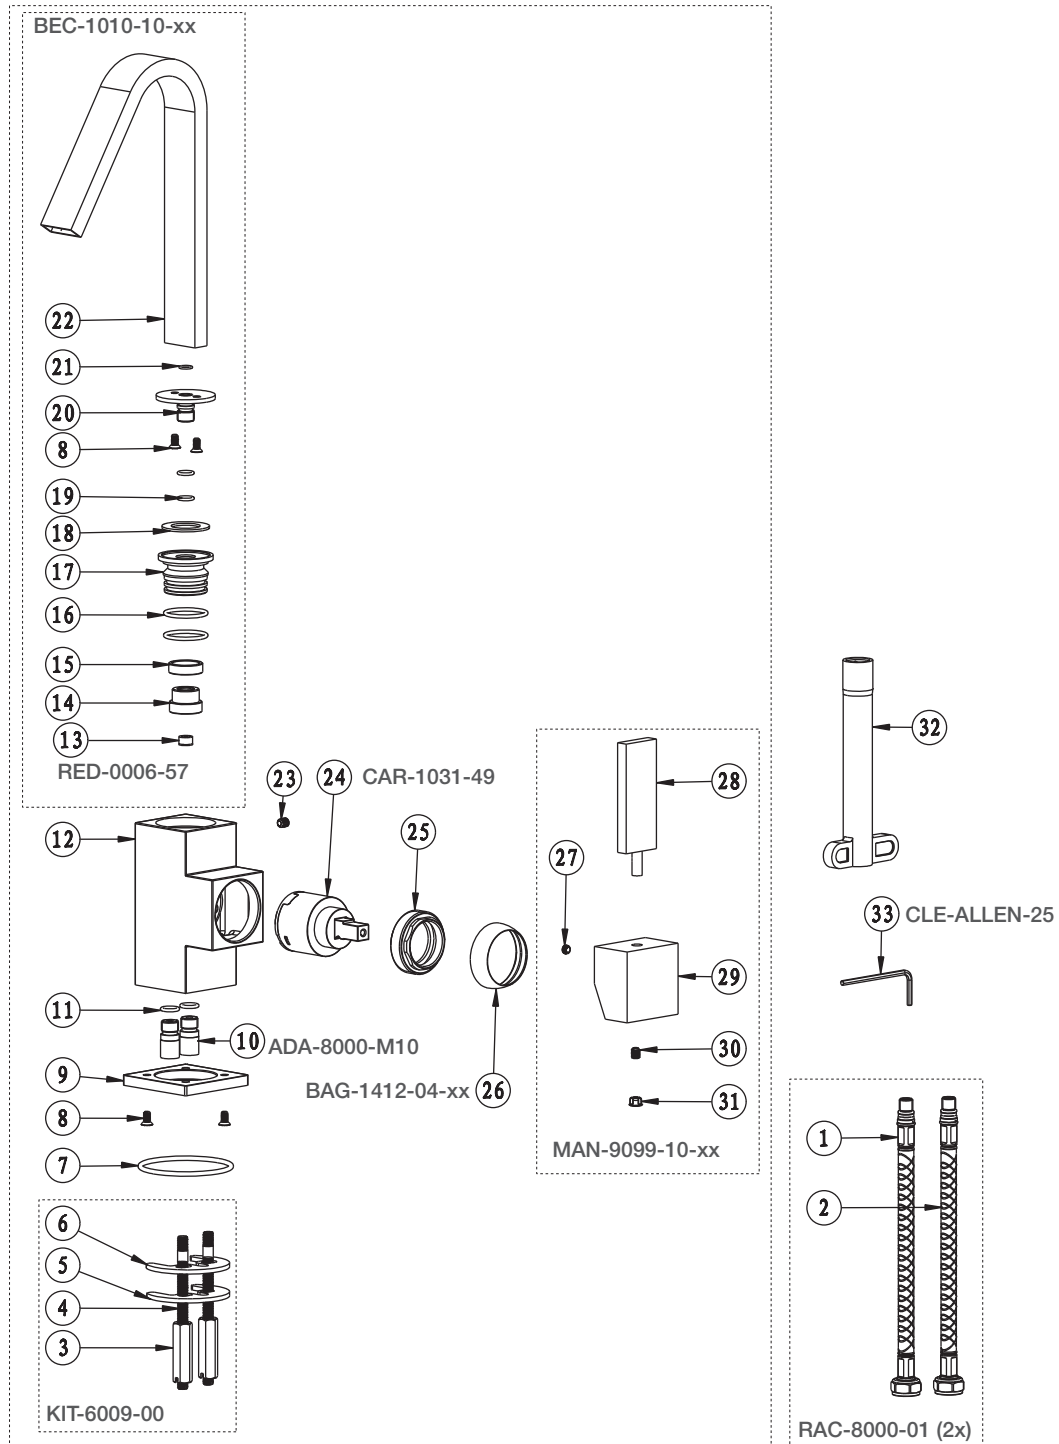

BARiL

STYLE × FONCTION

Vue Explosée / Exploded View

B10-1010-01L-xx

Date: 2019-02-18

Version: A6

Cartouche / Cartridge: CAR-1031-49

CE DOCUMENT CONTIENT DES INFORMATIONS CONFIDENTIELLES ET DE PROPRIÉTÉ INTELLECTUELLE. IL NE PEUT ÊTRE REPRODUIT, DIVULGUÉ À DES TIERS OU UTILISÉ SANS AUTHORIZATION ÉCRITE PRÉALABLE.
THIS DOCUMENT CONTAINS CONFIDENTIAL AND PROPRIETARY INFORMATION. IT MAY NOT BE REPRODUCED, DISCLOSED TO OTHERS OR USED WITHOUT PRIOR WRITTEN PERMISSION